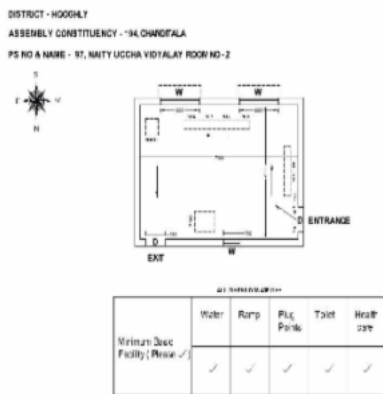

নির্বাচক নিবন্ধন আধিকারিকের স্বাক্ষর

Nazri Naksha

Google Map View

Polling Station Building Front View

Polling Station Front View

Cad View

Key MAP View

1 নাম : সৌতম অধিকারী পিতার নাম : সৌতম অধিকারী বাড়ির নং : n0011 বয়স : 49 লিঙ্গ : পুরুষ	RMR2681609 ফটো উপলব্ধ	2 নাম : সোমা অধিকারী স্বামীর নাম : সৌতম অধিকারী বাড়ির নং : n0011 বয়স : 44 লিঙ্গ : মহিলা	GRL2930394 ফটো উপলব্ধ	3 নাম : শিবানী অধিকারী পিতার নাম : তারাপদ অধিকারী বাড়ির নং : n0011 বয়স : 45 লিঙ্গ : মহিলা	GRL3111234 ফটো উপলব্ধ
4 নাম : সৌরভ অধিকারী পিতার নাম : সৌতম অধিকারী বাড়ির নং : নং. 011 বয়স : 25 লিঙ্গ : পুরুষ	RMR2165843 ফটো উপলব্ধ	5 নাম : প্রিয়ান্বিতা সরকার স্বামীর নাম : প্রসেনজীৎ সরকার বাড়ির নং : এন0060 বয়স : 26 লিঙ্গ : মহিলা	XHJ0904193 ফটো উপলব্ধ	6 নাম : নবনীতা কুমার পিতার নাম : শ্রীকান্ত কুমার বাড়ির নং : n0068 বয়স : 32 লিঙ্গ : মহিলা	RMR1434877 ফটো উপলব্ধ
7 নাম : দ্বিপায়ন কুমার পিতার নাম : কমলা কান্ত কুমার বাড়ির নং : n0038 বয়স : 31 লিঙ্গ : পুরুষ	RMR1543339 ফটো উপলব্ধ	8 নাম : মুনালকান্তি কুমার পিতার নাম : ধনঞ্জয় কুমার বাড়ির নং : n0047 বয়স : 77 লিঙ্গ : পুরুষ	WB/26/178/489115 ফটো উপলব্ধ	9 নাম : শুক্লা কুমার স্বামীর নাম : মুনালকান্তি বাড়ির নং : n0047 বয়স : 66 লিঙ্গ : মহিলা	WB/26/178/489029 ফটো উপলব্ধ
10 নাম : মধু ছন্দা কুমার স্বামীর নাম : স্বপন কুমার বাড়ির নং : n0045 বয়স : 71 লিঙ্গ : মহিলা	WB/26/178/489074 ফটো উপলব্ধ	11 নাম : শ্রীকান্ত কুমার পিতার নাম : মনোরঞ্জন কুমার বাড়ির নং : n0064 বয়স : 63 লিঙ্গ : পুরুষ	WB/26/178/489335 ফটো উপলব্ধ	12 নাম : স্বপন ভট্টাচার্য্য পিতার নাম : বিজয় ভট্টাচার্য্য বাড়ির নং : n0045 বয়স : 59 লিঙ্গ : পুরুষ	RMR1492545 ফটো উপলব্ধ
13 নাম : দোলা ভট্টাচার্য্য স্বামীর নাম : স্বপন ভট্টাচার্য্য বাড়ির নং : n0045 বয়স : 48 লিঙ্গ : মহিলা	MLN2193910 ফটো উপলব্ধ	14 নাম : কমলাকান্ত কুমার পিতার নাম : মনোরঞ্জন কুমার বাড়ির নং : n0038 বয়স : 65 লিঙ্গ : পুরুষ	RMR2398568 ফটো উপলব্ধ	15 নাম : অনিমা কুমার স্বামীর নাম : কমলাকান্ত কুমার বাড়ির নং : n0038 বয়স : 54 লিঙ্গ : মহিলা	RMR2398543 ফটো উপলব্ধ
16 নাম : রুমা কুমার স্বামীর নাম : শ্রীকান্ত কুমার বাড়ির নং : n0064 বয়স : 54 লিঙ্গ : মহিলা	WB/26/178/489865 ফটো উপলব্ধ	17 নাম : সোমা কুমার স্বামীর নাম : দ্বিপায়ন কুমার বাড়ির নং : নং 038 বয়স : 30 লিঙ্গ : মহিলা	YPW2093680 ফটো উপলব্ধ	18 নাম : রিতিকা কুমার পিতার নাম : শ্রীকান্ত কুমার বাড়ির নং : নং 064 বয়স : 23 লিঙ্গ : মহিলা	RMR2481836 ফটো উপলব্ধ
19 নাম : চৈতালী ঘোষ পিতার নাম : শীতল ঘোষ বাড়ির নং : এন001 বয়স : 30 লিঙ্গ : মহিলা	RMR1721059 ফটো উপলব্ধ	20 নাম : মহুয়া দাস স্বামীর নাম : প্রদীপ দাস বাড়ির নং : n0001 বয়স : 46 লিঙ্গ : মহিলা	GRL2930584 ফটো উপলব্ধ	21 নাম : তপন কুমার দাস পিতার নাম : অনিল কুমার দাস বাড়ির নং : নৈটী বয়স : 55 লিঙ্গ : পুরুষ	RMR2392694 ফটো উপলব্ধ
22 নাম : স্বপন কুমার মন্ডল পিতার নাম : জলধর মণ্ডল বাড়ির নং : এন001 বয়স : 66 লিঙ্গ : পুরুষ	RMR2396166 ফটো উপলব্ধ	23 নাম : কাবেরী দাস স্বামীর নাম : রনজিত দাস বাড়ির নং : n0001 বয়স : 60 লিঙ্গ : মহিলা	RMR2398584 ফটো উপলব্ধ	24 নাম : সরস্বতী মন্ডল স্বামীর নাম : স্বপন মণ্ডল বাড়ির নং : এন001 বয়স : 61 লিঙ্গ : মহিলা	RMR2396133 ফটো উপলব্ধ
25 নাম : সুভাষ মণ্ডল পিতার নাম : স্বপন মণ্ডল বাড়ির নং : এন001 বয়স : 38 লিঙ্গ : পুরুষ	GRL3113438 ফটো উপলব্ধ	26 নাম : প্রদীপ কুমার দাস পিতার নাম : অনিল দাস বাড়ির নং : n0001 বয়স : 58 লিঙ্গ : পুরুষ	WB/26/178/438293 ফটো উপলব্ধ	27 নাম : জয়দেব কর্মকার পিতার নাম : পাঁচকড়ি কর্মকার বাড়ির নং : n0069 বয়স : 73 লিঙ্গ : পুরুষ	WB/26/178/489616 ফটো উপলব্ধ
28 নাম : কুম্ভা কর্মকার স্বামীর নাম : জয়দেব কর্মকার বাড়ির নং : n0069 বয়স : 67 লিঙ্গ : মহিলা	WB/26/178/489712 ফটো উপলব্ধ	29 নাম : রেখা সোম স্বামীর নাম : রাধেশ্যাম সোম বাড়ির নং : n0069 বয়স : 48 লিঙ্গ : মহিলা	RMR1342286 ফটো উপলব্ধ	30 নাম : শিবনাথ কাঁঠাল পিতার নাম : পাঁচ কাঁঠাল বাড়ির নং : n0054 বয়স : 69 লিঙ্গ : পুরুষ	RMR2255727 ফটো উপলব্ধ