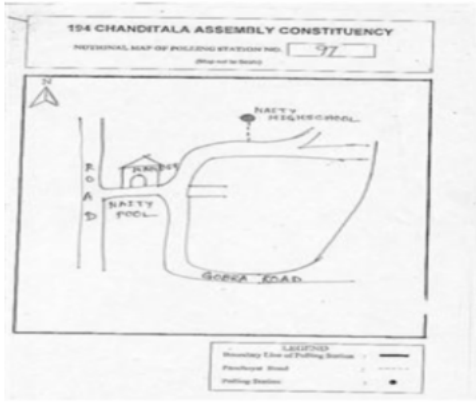

Nazri Naksha