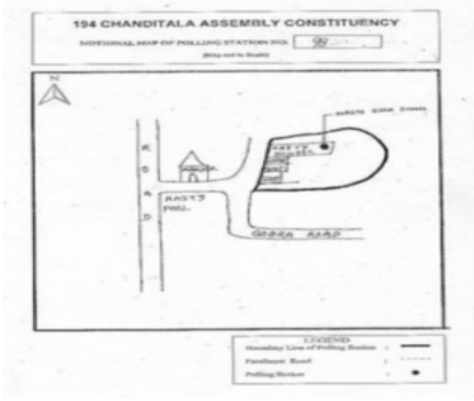

Nazri Naksha