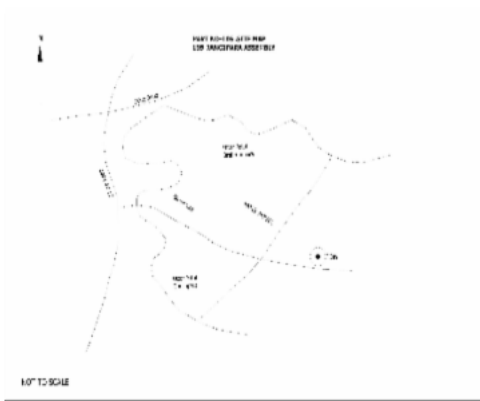

নির্বাচক নিবন্ধন আধিকারিকের স্বাক্ষর

Nazri Naksha

Google Map View

Polling Station Building Front View

Polling Station Front View

Cad View

Key MAP View

বিধানসভা নির্বাচনক্ষেত্রের নং, নাম : 195-জাঙ্গীপাড়া  
ভাগ নং, নাম : 1-উত্তর পাতুল ঘোষ পাড়া