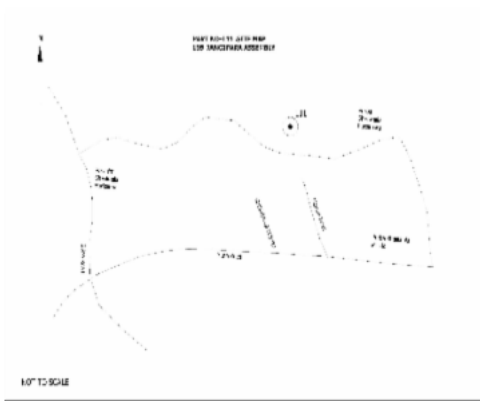

নির্বাচক নিবন্ধন আধিকারিকের স্বাক্ষর

Nazri Naksha

Google Map View

Polling Station Building Front View

Polling Station Front View

Cad View

Key MAP View

1	YAF1642651	নাম : গীতা দেবী স্বামীর নাম: সঞ্জয় প্রসাদ বাড়ির নং : n0218 বয়স : 47 লিঙ্গ : মহিলা	ফটো উপলব্ধ	2	YAF1642677	নাম : বীজেন্দ্র প্রসাদ পিতার নাম: পরশ মাহাতো বাড়ির নং : n0220 বয়স : 44 লিঙ্গ : পুরুষ	ফটো উপলব্ধ	3	YAF1931658	নাম : সেখ মনসুর পিতার নাম: সেখ জুলফিকার বাড়ির নং : n0180 বয়স : 29 লিঙ্গ : পুরুষ	ফটো উপলব্ধ
4	YAF2099216	নাম : সেখ আবদুল্লা মায়ের নাম: আনসার সেখ বাড়ির নং : N00 বয়স : 26 লিঙ্গ : পুরুষ	ফটো উপলব্ধ	5	YAF1931641	নাম : সেখ নইমউদ্দিন মায়ের নাম: সুলেইহা বেগম বাড়ির নং : n0179 বয়স : 29 লিঙ্গ : পুরুষ	ফটো উপলব্ধ	6	WOD2562429	নাম : শুভস্মিতা অধিকারী মায়ের নাম: শুক্লা অধিকারী বাড়ির নং : নং0 বয়স : 28 লিঙ্গ : মহিলা	ফটো উপলব্ধ
7	YAF2055945	নাম : সোনালি আদক স্বামীর নাম: সৌম্য আদক বাড়ির নং : এন000 বয়স : 25 লিঙ্গ : মহিলা	ফটো উপলব্ধ	8	YAF2317766	নাম : সৌম্য আদক পিতার নাম: সোভেন আদক বাড়ির নং : এন000 বয়স : 34 লিঙ্গ : পুরুষ	ফটো উপলব্ধ	9	YAF2465227	নাম : সেখ জাভেদ আলি মায়ের নাম: সেরিনা বেগম বাড়ির নং : 00 বয়স : 24 লিঙ্গ : পুরুষ	ফটো উপলব্ধ
10	YAF2251965	নাম : সৈয়দ সারফরাজ আলি পিতার নাম: সৈয়দ আশরাফ আলি বাড়ির নং : নং168 বয়স : 39 লিঙ্গ : পুরুষ	ফটো উপলব্ধ	11	YAF2251874	নাম : সেখ ইমরান আলি পিতার নাম: সেখ রহমত আলি বাড়ির নং : নীল বয়স : 25 লিঙ্গ : পুরুষ	ফটো উপলব্ধ	12	YAF2091270	নাম : সেখ সাহানওয়াজ আলি পিতার নাম: সেখ সাজাহান আলি বাড়ির নং : নং13 বয়স : 25 লিঙ্গ : পুরুষ	ফটো উপলব্ধ
13	YAF2088904	নাম : সেখ মোসারুফ আলি পিতার নাম: সেখ আলতাব আলি বাড়ির নং : নং87 বয়স : 26 লিঙ্গ : পুরুষ	ফটো উপলব্ধ	14	YAF2008886	নাম : দীপক কুমার পিতার নাম: সঞ্জয় প্রসাদ বাড়ির নং : n0208 বয়স : 26 লিঙ্গ : পুরুষ	ফটো উপলব্ধ	15	YAF1519032	নাম : দীপালি কর্মকার স্বামীর নাম: সনৎ কর্মকার বাড়ির নং : n0026 বয়স : 37 লিঙ্গ : মহিলা	ফটো উপলব্ধ
16	YAF1931690	নাম : অরিজিত কর্মকার পিতার নাম: অরুণ কর্মকার বাড়ির নং : n0184 বয়স : 27 লিঙ্গ : পুরুষ	ফটো উপলব্ধ	17	WB/26/177/546374	নাম : সনৎ কর্মকার পিতার নাম: বিষ্ণুপদ কর্মকার বাড়ির নং : n0026 বয়স : 49 লিঙ্গ : পুরুষ	ফটো উপলব্ধ	18	BCJ2851251	নাম : অর্জিত কর্মকার পিতার নাম: সহদেব কর্মকার বাড়ির নং : n0045 বয়স : 45 লিঙ্গ : পুরুষ	ফটো উপলব্ধ
19	BCJ2555506	নাম : অর্পিতা মুখার্জী স্বামীর নাম: মলয় মুখার্জী বাড়ির নং : N0043 বয়স : 42 লিঙ্গ : মহিলা	ফটো উপলব্ধ	20	BCJ2720142	নাম : কম্পনা কর্মকার অন্যান্য: শুভেন্দু কর্মকার বাড়ির নং : n0061 বয়স : 59 লিঙ্গ : মহিলা	ফটো উপলব্ধ	21	WB/26/177/546045	নাম : গোকুল কর্মকার পিতার নাম: শিবনাথ কর্মকার বাড়ির নং : N0001 বয়স : 61 লিঙ্গ : পুরুষ	ফটো উপলব্ধ
22	WB/26/177/546009	নাম : অসীমা কর্মকার স্বামীর নাম: গোকুল কর্মকার বাড়ির নং : n0001 বয়স : 56 লিঙ্গ : মহিলা	ফটো উপলব্ধ	23	BCJ2798759	নাম : বাপ্পা কর্মকার পিতার নাম: গোকুল কর্মকার বাড়ির নং : n0001 বয়স : 39 লিঙ্গ : পুরুষ	ফটো উপলব্ধ	24	WB/26/177/546397	নাম : অরুণ কর্মকার পিতার নাম: সহদেব কর্মকার বাড়ির নং : n0016 বয়স : 51 লিঙ্গ : পুরুষ	ফটো উপলব্ধ
25	BCJ2222701	নাম : সোমা কর্মকার স্বামীর নাম: অরুণ কর্মকার বাড়ির নং : n0016 বয়স : 44 লিঙ্গ : মহিলা	ফটো উপলব্ধ	26	YAF2453298	নাম : অরুণ কর্মকার পিতার নাম: অমরেন্দ্র কর্মকার বাড়ির নং : n0016 বয়স : 47 লিঙ্গ : পুরুষ	ফটো উপলব্ধ	27	BCJ2555456	নাম : অলোক কর্মকার পিতার নাম: অমরেন্দ্র কর্মকার বাড়ির নং : n0016 বয়স : 46 লিঙ্গ : পুরুষ	ফটো উপলব্ধ
28	YAF1217496	নাম : শ্রাবন্তী কর্মকার স্বামীর নাম: অলোক কর্মকার বাড়ির নং : n0016 বয়স : 39 লিঙ্গ : মহিলা	ফটো উপলব্ধ	29	BCJ2222727	নাম : অতনু কর্মকার পিতার নাম: অমরেন্দ্র কর্মকার বাড়ির নং : n0016 বয়স : 42 লিঙ্গ : পুরুষ	ফটো উপলব্ধ	30	YAF1519016	নাম : সোমা কর্মকার স্বামীর নাম: অতনু কর্মকার বাড়ির নং : n0016 বয়স : 32 লিঙ্গ : মহিলা	ফটো উপলব্ধ