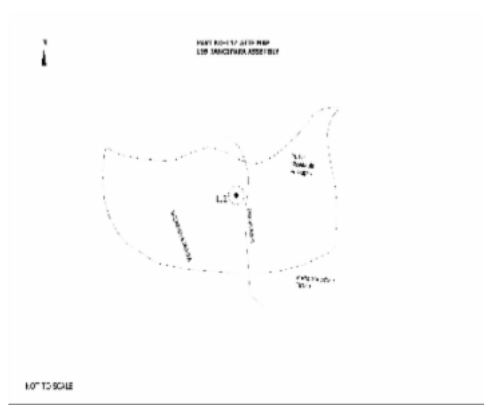

নির্বাচক নিবন্ধন আধিকারিকের স্বাক্ষর

Nazri Naksha

Google Map View

Polling Station Building Front View

Polling Station Front View

Cad View

Key MAP View

|   |                  |   |                  |  |                  |
|---|------------------|---|------------------|--|------------------|
| 1<br>নাম : সুজাতা সরকার (দাস)<br>স্বামীর নাম: প্রভাস সরকার<br>বাড়ির নং : n0160<br>বয়স : 49 লিঙ্গ : মহিলা<br>ফটো উপলব্ধ        | WB/26/177/552486 | 2<br>নাম : সুমিত দাস<br>পিতার নাম: কাশীনাথ দাস<br>বাড়ির নং : এন000<br>বয়স : 20 লিঙ্গ : পুরুষ<br>ফটো উপলব্ধ                    | YAF2553212       | 3<br>নাম : বিশ্বজিৎ অধিকারী<br>পিতার নাম: কালীপদ অধিকারী<br>বাড়ির নং : n0170<br>বয়স : 46 লিঙ্গ : পুরুষ<br>ফটো উপলব্ধ         | HPM1327550       |
| 4<br>নাম : ইন্দ্রজিৎ অধিকারী<br>পিতার নাম: কালীপদ অধিকারী<br>বাড়ির নং : n0171<br>বয়স : 38 লিঙ্গ : পুরুষ<br>ফটো উপলব্ধ         | HPM2440634       | 5<br>নাম : কালীপদ অধিকারী<br>পিতার নাম: পঞ্চানন অধিকারী<br>বাড়ির নং : n0168<br>বয়স : 68 লিঙ্গ : পুরুষ<br>ফটো উপলব্ধ           | WB/27/184/582316 | 6<br>নাম : শ্যামলী অধিকারী<br>স্বামীর নাম: কালীপদ অধিকারী<br>বাড়ির নং : n0169<br>বয়স : 62 লিঙ্গ : মহিলা<br>ফটো উপলব্ধ        | WB/27/184/582423 |
| 7<br>নাম : সাগরিকা অধিকারী<br>স্বামীর নাম: বিশ্বজিৎ অধিকারী<br>বাড়ির নং : n0170<br>বয়স : 29 লিঙ্গ : মহিলা<br>ফটো উপলব্ধ       | YAF1905926       | 8<br>নাম : সুস্মা বাগ<br>স্বামীর নাম: হেমন্ত বাগ<br>বাড়ির নং : এন0<br>বয়স : 25 লিঙ্গ : মহিলা<br>ফটো উপলব্ধ                    | AYC2136810       | 9<br>নাম : শ্রেয়া মোদক<br>পিতার নাম: সোমনাথ মোদক<br>বাড়ির নং : এন0<br>বয়স : 21 লিঙ্গ : মহিলা<br>ফটো উপলব্ধ                  | YAF2465318       |
| 10<br>নাম : শর্মিলা কুশারী<br>স্বামীর নাম: রঞ্জন কুশারী<br>বাড়ির নং : 009<br>বয়স : 84 লিঙ্গ : মহিলা<br>ফটো উপলব্ধ             | MHD1758952       | 11<br>নাম : শ্যামলী কুশারী<br>স্বামীর নাম: মাখন কুশারী<br>বাড়ির নং : n0009<br>বয়স : 69 লিঙ্গ : মহিলা<br>ফটো উপলব্ধ            | WB/26/177/549049 | 12<br>নাম : রাজীব কুশারী<br>পিতার নাম: মাখন কুশারী<br>বাড়ির নং : n0009<br>বয়স : 53 লিঙ্গ : পুরুষ<br>ফটো উপলব্ধ               | WB/26/177/549608 |
| 13<br>নাম : রীনা রায়<br>স্বামীর নাম: অশোক রায়<br>বাড়ির নং : n0009<br>বয়স : 51 লিঙ্গ : মহিলা<br>ফটো উপলব্ধ                   | BCJ2556199       | 14<br>নাম : রঞ্জন কুশারী<br>পিতার নাম: মাখনলাল কুশারী<br>বাড়ির নং : n0009<br>বয়স : 43 লিঙ্গ : পুরুষ<br>ফটো উপলব্ধ             | BCJ2556181       | 15<br>নাম : অমরনাথ গাঙ্গুলী<br>পিতার নাম: হরিদাস গাঙ্গুলী<br>বাড়ির নং : n0053<br>বয়স : 54 লিঙ্গ : পুরুষ<br>ফটো উপলব্ধ        | WB/26/177/549471 |
| 16<br>নাম : তুয়া গাঙ্গুলী<br>স্বামীর নাম: অমরনাথ গাঙ্গুলী<br>বাড়ির নং : n0053<br>বয়স : 38 লিঙ্গ : মহিলা<br>ফটো উপলব্ধ        | YAF1217850       | 17<br>নাম : সীমা মুখোপাধ্যায়<br>স্বামীর নাম: আশুতোষ মুখোপাধ্যায়<br>বাড়ির নং : n0053<br>বয়স : 53 লিঙ্গ : মহিলা<br>ফটো উপলব্ধ | BCJ1449875       | 18<br>নাম : উজ্জল ঘোষ<br>পিতার নাম: তারক চন্দ্র ঘোষ<br>বাড়ির নং : n0166<br>বয়স : 48 লিঙ্গ : পুরুষ<br>ফটো উপলব্ধ              | WB/26/178/300495 |
| 19<br>নাম : মিন্কা ঘোষ<br>স্বামীর নাম: উজ্জল ঘোষ<br>বাড়ির নং : n0167<br>বয়স : 39 লিঙ্গ : মহিলা<br>ফটো উপলব্ধ                  | YAF1814532       | 20<br>নাম : হেমন্ত ঘোষ<br>পিতার নাম: কানাই ঘোষ<br>বাড়ির নং : n0202<br>বয়স : 56 লিঙ্গ : পুরুষ<br>ফটো উপলব্ধ                    | BCJ2555555       | 21<br>নাম : মঞ্জু ঘোষ<br>স্বামীর নাম: হেমন্ত ঘোষ<br>বাড়ির নং : n0203<br>বয়স : 50 লিঙ্গ : মহিলা<br>ফটো উপলব্ধ                 | BCJ2555563       |
| 22<br>নাম : তনুশ্রী ঘোষ<br>পিতার নাম: হেমন্ত ঘোষ<br>বাড়ির নং : এন0202<br>বয়স : 23 লিঙ্গ : মহিলা<br>ফটো উপলব্ধ                 | YAF2318673       | 23<br>নাম : ভাস্কর ঘোষ<br>পিতার নাম: হেমন্ত কুমার ঘোষ<br>বাড়ির নং : N0099<br>বয়স : 27 লিঙ্গ : পুরুষ<br>ফটো উপলব্ধ             | YAF2008944       | 24<br>নাম : লতিকা চক্রবর্তী<br>স্বামীর নাম: মানিকলাল চক্রবর্তী<br>বাড়ির নং : n0204<br>বয়স : 76 লিঙ্গ : মহিলা<br>ফটো উপলব্ধ   | WB/26/177/531217 |
| 25<br>নাম : পৃথ্বীশ চক্রবর্তী<br>পিতার নাম: সৌতম চক্রবর্তী<br>বাড়ির নং : এন000<br>বয়স : 20 লিঙ্গ : পুরুষ<br>ফটো উপলব্ধ        | YAF2553204       | 26<br>নাম : অনুশ্রী চক্রবর্তী<br>স্বামীর নাম: সুরজিত চক্রবর্তী<br>বাড়ির নং : n0181<br>বয়স : 33 লিঙ্গ : মহিলা<br>ফটো উপলব্ধ    | WEV1497403       | 27<br>নাম : রঞ্জন চক্রবর্তী<br>পিতার নাম: দেবেন্দ্রনাথ চক্রবর্তী<br>বাড়ির নং : n0070<br>বয়স : 39 লিঙ্গ : পুরুষ<br>ফটো উপলব্ধ | BCJ2636546       |
| 28<br>নাম : দেবেন্দ্রনাথ চক্রবর্তী<br>পিতার নাম: নীলমনি চক্রবর্তী<br>বাড়ির নং : n0070<br>বয়স : 77 লিঙ্গ : পুরুষ<br>ফটো উপলব্ধ | WB/26/177/549550 | 29<br>নাম : চন্দন চক্রবর্তী<br>পিতার নাম: দেবেন্দ্রনাথ চক্রবর্তী<br>বাড়ির নং : n0070<br>বয়স : 46 লিঙ্গ : পুরুষ<br>ফটো উপলব্ধ  | YAF2603355       | 30<br>নাম : ছবি চক্রবর্তী<br>স্বামীর নাম: দেবেন্দ্র চক্রবর্তী<br>বাড়ির নং : n0070<br>বয়স : 66 লিঙ্গ : মহিলা<br>ফটো উপলব্ধ    | WB/26/177/549240 |