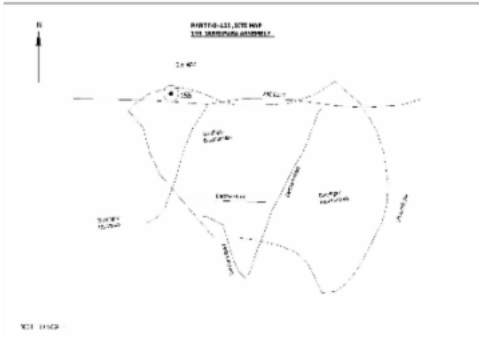

নির্বাচক নিবন্ধন আধিকারিকের স্বাক্ষর

Nazri Naksha

Google Map View

Polling Station Building Front View

Polling Station Front View

Cad View

Key MAP View

1	BCJ1055649	ফটো উপলব্ধ	2	YAF1235738	ফটো উপলব্ধ	3	BCJ1055656	ফটো উপলব্ধ
নাম : সেখ সুফিয়া স্বামীর নাম: সেখ আকবর বাড়ির নং : n0108 বয়স : 60 লিঙ্গ : মহিলা			নাম : সেখ আক্তার আলি পিতার নাম: সেখ আকবর বাড়ির নং : n0108 বয়স : 41 লিঙ্গ : পুরুষ			নাম : সেখ মনজুর পিতার নাম: সেখ মাহতাব বাড়ির নং : n0108 বয়স : 59 লিঙ্গ : পুরুষ		
4	YAF1423417	ফটো উপলব্ধ	5	YAF2395762	ফটো উপলব্ধ	6	YAF1658079	ফটো উপলব্ধ
নাম : সেক মুক্তার আলি পিতার নাম: সেখ মনজুর বাড়ির নং : n0108 বয়স : 33 লিঙ্গ : পুরুষ			নাম : সেখ কামরুন্নেসা স্বামীর নাম: সেখ মঞ্জুর আলী বাড়ির নং : n0108 বয়স : 55 লিঙ্গ : মহিলা			নাম : সেখ মোজাফফার পিতার নাম: সেখ মনজুর আলি বাড়ির নং : n0108 বয়স : 30 লিঙ্গ : পুরুষ		
7	BCJ1056191	ফটো উপলব্ধ	8	YAF1967892	ফটো উপলব্ধ	9	WB/26/177/585316	ফটো উপলব্ধ
নাম : সেখ আশরাফান পিতার নাম: সেখ ইসমাইল বাড়ির নং : n0109 বয়স : 69 লিঙ্গ : মহিলা			নাম : সেখ সরিফুল পিতার নাম: সেখ রফিকুল বাড়ির নং : n0109 বয়স : 35 লিঙ্গ : পুরুষ			নাম : সেখ আকবর পিতার নাম: সেখ নওসের বাড়ির নং : n0110 বয়স : 67 লিঙ্গ : পুরুষ		
10	BCJ2574259	ফটো উপলব্ধ	11	BCJ2574226	ফটো উপলব্ধ	12	BCJ2725539	ফটো উপলব্ধ
নাম : সেখ আহমেদ আলী পিতার নাম: সেখ নৌসাদ আলী বাড়ির নং : n0110 বয়স : 62 লিঙ্গ : পুরুষ			নাম : সেখ আনীসুল পিতার নাম: সেখ আকবর আলী বাড়ির নং : n0110 বয়স : 46 লিঙ্গ : পুরুষ			নাম : সেখ মইনুল পিতার নাম: সেখ আকবর আলী বাড়ির নং : n0110 বয়স : 43 লিঙ্গ : পুরুষ		
13	BCJ2574242	ফটো উপলব্ধ	14	BCJ2725547	ফটো উপলব্ধ	15	WB/26/177/585224	ফটো উপলব্ধ
নাম : সেখ মহম্মদ নূর ইসলাম পিতার নাম: সেখ আকবর আলী বাড়ির নং : n0110 বয়স : 42 লিঙ্গ : পুরুষ			নাম : আজমিরা স্বামীর নাম: সেখ আহমেদ আলী বাড়ির নং : n0110 বয়স : 58 লিঙ্গ : মহিলা			নাম : কাজী জোবেদা স্বামীর নাম: কাজী নবিবর রহমান বাড়ির নং : n0060 বয়স : 78 লিঙ্গ : মহিলা		
16	BCJ1055110	ফটো উপলব্ধ	17	YAF1538768	ফটো উপলব্ধ	18	BCJ2574051	ফটো উপলব্ধ
নাম : কাজী বাকিবুর রহমান পিতার নাম: কাজী নবিবর রহমান বাড়ির নং : n0060 বয়স : 54 লিঙ্গ : পুরুষ			নাম : মিস ফজিলাতুন্নেসা স্বামীর নাম: কাজী নবিবর রহমান বাড়ির নং : n0060 বয়স : 38 লিঙ্গ : মহিলা			নাম : কাজী রফিকুর রহমান পিতার নাম: কাজী নবিবর রহমান বাড়ির নং : n0060 বয়স : 40 লিঙ্গ : পুরুষ		
19	BCJ2573996	ফটো উপলব্ধ	20	BCJ2574002	ফটো উপলব্ধ	21	BCJ2574010	ফটো উপলব্ধ
নাম : কাজী মনসুর আলী পিতার নাম: কাজী মাতাহার আলী বাড়ির নং : n0061 বয়স : 72 লিঙ্গ : পুরুষ			নাম : আসমা বেগম স্বামীর নাম: কাজী মকবুল আলী বাড়ির নং : n0061 বয়স : 57 লিঙ্গ : মহিলা			নাম : সরফরাজ নাসরিন বেগম স্বামীর নাম: কাজী মানসুর আলী বাড়ির নং : n0061 বয়স : 52 লিঙ্গ : মহিলা		
22	BCJ2639862	ফটো উপলব্ধ	23	YAF1538776	ফটো উপলব্ধ	24	BCJ1435080	ফটো উপলব্ধ
নাম : কাজী মহঃ দানিস পিতার নাম: কাজী মনসুর আলী বাড়ির নং : n0061 বয়স : 38 লিঙ্গ : পুরুষ			নাম : তাবাসসুম লিঙ্গীরা স্বামীর নাম: কাজী মহঃ দানিস বাড়ির নং : n0061 বয়স : 35 লিঙ্গ : মহিলা			নাম : সেখ মনোয়ার পিতার নাম: সেখ নূর মোহাম্মদ বাড়ির নং : n0076 বয়স : 53 লিঙ্গ : পুরুষ		
25	WB/26/177/585320	ফটো উপলব্ধ	26	BCJ1434828	ফটো উপলব্ধ	27	YAF1423367	ফটো উপলব্ধ
নাম : সেখ সানোয়ার পিতার নাম: সেখ নূর মোহাম্মদ বাড়ির নং : n0076 বয়স : 50 লিঙ্গ : পুরুষ			নাম : সেখ ময়না বেগম স্বামীর নাম: সেখ সানোয়ার বাড়ির নং : n0076 বয়স : 50 লিঙ্গ : মহিলা			নাম : সেখ মোসলেম পিতার নাম: সেখ নূর মোহাম্মদ বাড়ির নং : n0076 বয়স : 47 লিঙ্গ : পুরুষ		
28	BCJ1528926	ফটো উপলব্ধ	29	BCJ1435205	ফটো উপলব্ধ	30	BCJ1434810	ফটো উপলব্ধ
নাম : সেখ সোনালী বানু স্বামীর নাম: সেখ মোসলেম বাড়ির নং : n0076 বয়স : 44 লিঙ্গ : মহিলা			নাম : সেখ বাদশা পিতার নাম: সেখ নূর মোহাম্মদ বাড়ির নং : n0076 বয়স : 46 লিঙ্গ : পুরুষ			নাম : সেখ হাসানারা বেগম পিতার নাম: সেখ নূর মোহাম্মদ বাড়ির নং : n0076 বয়স : 47 লিঙ্গ : মহিলা		