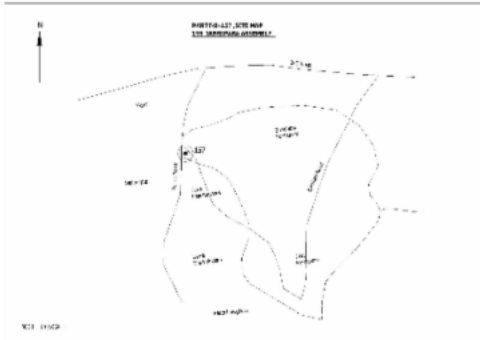

নির্বাচক নিবন্ধন আধিকারিকের স্বাক্ষর

Nazri Naksha

Google Map View

Polling Station Building Front View

Polling Station Front View

Cad View

Key MAP View

1 নাম : সেখ আয়ুফ আলী পিতার নাম: সেখ ইউনুস আলী বাড়ির নং : বাঁদপুর বয়স : 36 লিঙ্গ : পুরুষ	YAF1222801 ফটো উপলব্ধ	2 নাম : কাজী নিয়াজউদ্দিন পিতার নাম: আব্দুল খায়ের বাড়ির নং : n0011 বয়স : 42 লিঙ্গ : পুরুষ	BCJ2574895 ফটো উপলব্ধ	3 নাম : সেখ সাজেদআলি পিতার নাম: সেখ সবুর বাড়ির নং : n0020 বয়স : 66 লিঙ্গ : পুরুষ	BCJ2575462 ফটো উপলব্ধ
4 নাম : সেখ নুরেননেছা স্বামীর নাম: সেখ সাজেদআলি বাড়ির নং : n0020 বয়স : 59 লিঙ্গ : মহিলা	BCJ1526458 ফটো উপলব্ধ	5 নাম : সেখ ইমরান আলি পিতার নাম: সেখ সাজেদ আলি বাড়ির নং : n0020 বয়স : 33 লিঙ্গ : পুরুষ	YAF1658616 ফটো উপলব্ধ	6 নাম : সেখ ময়জেল পিতার নাম: সেখ সবুর বাড়ির নং : n0021 বয়স : 81 লিঙ্গ : পুরুষ	BCJ2575397 ফটো উপলব্ধ
7 নাম : সেখ রহিমাখাতুন স্বামীর নাম: সেখ ময়জেল বাড়ির নং : n0021 বয়স : 76 লিঙ্গ : মহিলা	BCJ1526524 ফটো উপলব্ধ	8 নাম : সেখ জাভেদ পিতার নাম: সেখ ময়জেল বাড়ির নং : n0021 বয়স : 36 লিঙ্গ : পুরুষ	YAF1658624 ফটো উপলব্ধ	9 নাম : রেহানা খাতুন স্বামীর নাম: সেখ জাভেদ বাড়ির নং : n0021 বয়স : 34 লিঙ্গ : মহিলা	YAF1775105 ফটো উপলব্ধ
10 নাম : সেখ আরজুনা বেগম পিতার নাম: সেখ সবুর বাড়ির নং : n0021 বয়স : 71 লিঙ্গ : মহিলা	YAF2637569 ফটো উপলব্ধ	11 নাম : সেখ সারাকফত আলি পিতার নাম: সেখ সবুর আলি বাড়ির নং : n0021 বয়স : 57 লিঙ্গ : পুরুষ	BCJ2725836 ফটো উপলব্ধ	12 নাম : সেখ ইদেন বেগম স্বামীর নাম: সেখ সারাকফত আলি বাড়ির নং : n0021 বয়স : 37 লিঙ্গ : মহিলা	YAF1539451 ফটো উপলব্ধ
13 নাম : সেখ হোসেমআলি পিতার নাম: সেখ আইজেল বাড়ির নং : n0023 বয়স : 59 লিঙ্গ : পুরুষ	WB/26/177/588655 ফটো উপলব্ধ	14 নাম : সেখ রহমত আলি পিতার নাম: সেখ এলাই বাড়ির নং : n0023 বয়স : 57 লিঙ্গ : পুরুষ	BCJ2802981 ফটো উপলব্ধ	15 নাম : সেখ রফিকুল আলী পিতার নাম: সেখ রহমত আলি বাড়ির নং : n0023 বয়স : 37 লিঙ্গ : পুরুষ	YAF1236744 ফটো উপলব্ধ
16 নাম : সেখ মোমতাজ বেগম স্বামীর নাম: সেখ হোসেম আলি বাড়ির নং : n0023 বয়স : 51 লিঙ্গ : মহিলা	BCJ2242071 ফটো উপলব্ধ	17 নাম : সেখ হাসিবুল পিতার নাম: সেখ হোসেম আলি বাড়ির নং : n0023 বয়স : 33 লিঙ্গ : পুরুষ	YAF1539493 ফটো উপলব্ধ	18 নাম : সেলিমা বেগম স্বামীর নাম: সেখ হোসেম আলি বাড়ির নং : n0023 বয়স : 49 লিঙ্গ : মহিলা	BCJ1526516 ফটো উপলব্ধ
19 নাম : সেখ ফারাজুল পিতার নাম: সেখ হোসেম আলি বাড়ির নং : n0023 বয়স : 33 লিঙ্গ : পুরুষ	YAF1539477 ফটো উপলব্ধ	20 নাম : ফারহা খাতুন পিতার নাম: সেখ হোসেম আলি বাড়ির নং : n0023 বয়স : 33 লিঙ্গ : মহিলা	YAF1539485 ফটো উপলব্ধ	21 নাম : ফারজানা খাতুন পিতার নাম: সেখ হোসেম আলি বাড়ির নং : n0023 বয়স : 31 লিঙ্গ : মহিলা	YAF1539527 ফটো উপলব্ধ
22 নাম : মোঃ মোরজিন বেগম স্বামীর নাম: সেখ ইনতাজ আলি বাড়ির নং : n0023 বয়স : 37 লিঙ্গ : মহিলা	YAF1236140 ফটো উপলব্ধ	23 নাম : মহঃ ইমদাদ আলি পিতার নাম: সেখ সওকাত আলি বাড়ির নং : n0024 বয়স : 51 লিঙ্গ : পুরুষ	WB/26/177/588264 ফটো উপলব্ধ	24 নাম : মহঃ সামসাদ আলি পিতার নাম: সওকাত আলি বাড়ির নং : n0024 বয়স : 55 লিঙ্গ : পুরুষ	BCJ1434570 ফটো উপলব্ধ
25 নাম : ডালিয়া খাতুন স্বামীর নাম: মহঃ ইমদাদ আলি বাড়ির নং : n0024 বয়স : 39 লিঙ্গ : মহিলা	BCJ2640118 ফটো উপলব্ধ	26 নাম : সেখ আজিজাখাতুন স্বামীর নাম: সেখ নিয়ামত বাড়ির নং : n0026 বয়স : 81 লিঙ্গ : মহিলা	WB/26/177/588464 ফটো উপলব্ধ	27 নাম : সেখ ইব্রাহিম পিতার নাম: সেখ নিয়ামত বাড়ির নং : n0026 বয়স : 54 লিঙ্গ : পুরুষ	BCJ1439553 ফটো উপলব্ধ
28 নাম : সেখ আব্দুল্লাহ পিতার নাম: সেখ নিয়ামত বাড়ির নং : n0026 বয়স : 50 লিঙ্গ : পুরুষ	BCJ1439561 ফটো উপলব্ধ	29 নাম : সায়েমা খাতুন পিতার নাম: সেখ আজিজা খাতুন বাড়ির নং : n0026 বয়স : 34 লিঙ্গ : মহিলা	YAF1336130 ফটো উপলব্ধ	30 নাম : কাজী মহিউদ্দিন পিতার নাম: কাজী নিয়ামতউল্লা বাড়ির নং : n0004 বয়স : 73 লিঙ্গ : পুরুষ	WB/26/177/588599 ফটো উপলব্ধ