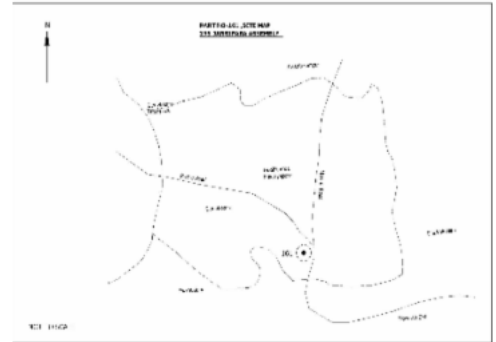

নির্বাচক নিবন্ধন আধিকারিকের স্বাক্ষর

Nazri Naksha

Google Map View

Polling Station Building Front View

Polling Station Front View

Cad View

Key MAP View

1 নাম : রক্তিম রায় পিতার নাম: রবীন্দ্রনাথ রায় বাড়ির নং : n0054 বয়স : 32 লিঙ্গ : পুরুষ	YAF1424654 ফটো উপলব্ধ	2 নাম : বিভা দে স্বামীর নাম: বিনয় দে বাড়ির নং : n0045 বয়স : 61 লিঙ্গ : মহিলা	YAF2395598 ফটো উপলব্ধ	3 নাম : শ্যামা রায় স্বামীর নাম: রবীন্দ্রনাথ রায় বাড়ির নং : n0054 বয়স : 66 লিঙ্গ : মহিলা	BCJ2580223 ফটো উপলব্ধ
4 নাম : রবীন্দ্রনাথ রায় পিতার নাম: সতীশ চন্দ্র রায় বাড়ির নং : n0054 বয়স : 82 লিঙ্গ : পুরুষ	YAF2152932 ফটো উপলব্ধ	5 নাম : অমিতাভ দে পিতার নাম: বিনয় দে বাড়ির নং : n0045 বয়স : 41 লিঙ্গ : পুরুষ	BCJ2580728 ফটো উপলব্ধ	6 নাম : সোমা ঘোষ দে স্বামীর নাম: অমিতাভ দে বাড়ির নং : এন0045 বয়স : 35 লিঙ্গ : মহিলা	YAF2331130 ফটো উপলব্ধ
7 নাম : বিনয় দে পিতার নাম: পঞ্চানন দে বাড়ির নং : n0045 বয়স : 71 লিঙ্গ : পুরুষ	YAF2507739 ফটো উপলব্ধ	8 নাম : শিখা (সাঁতরা) রাণা স্বামীর নাম: সুমন্ত রাণা বাড়ির নং : n0248 বয়স : 28 লিঙ্গ : মহিলা	YAF2033157 ফটো উপলব্ধ	9 নাম : কানাই কর্মকার পিতার নাম: হারাধন কর্মকার বাড়ির নং : 285 বয়স : 56 লিঙ্গ : পুরুষ	WB/26/177/597520 ফটো উপলব্ধ
10 নাম : বিশ্বনাথ কর্মকার পিতার নাম: তারাপদ কর্মকার বাড়ির নং : n0001 বয়স : 65 লিঙ্গ : পুরুষ	BCJ2726982 ফটো উপলব্ধ	11 নাম : চন্দনা কর্মকার স্বামীর নাম: কানাই কর্মকার বাড়ির নং : n0002 বয়স : 50 লিঙ্গ : মহিলা	WB/26/177/597155 ফটো উপলব্ধ	12 নাম : সুসীতা কর্মকার স্বামীর নাম: সোমনাথ কর্মকার বাড়ির নং : N0001 বয়স : 35 লিঙ্গ : মহিলা	YAF1223734 ফটো উপলব্ধ
13 নাম : সোমনাথ কর্মকার পিতার নাম: বিশ্বনাথ কর্মকার বাড়ির নং : n0001 বয়স : 35 লিঙ্গ : পুরুষ	YAF1142033 ফটো উপলব্ধ	14 নাম : করবী ধাড়া স্বামীর নাম: প্রতাপ ধাড়া বাড়ির নং : 001 বয়স : 25 লিঙ্গ : মহিলা	YAF2401156 ফটো উপলব্ধ	15 নাম : রিমা ঘোষ পিতার নাম: পবন ঘোষ বাড়ির নং : নং-123 বয়স : 23 লিঙ্গ : মহিলা	YAF2401164 ফটো উপলব্ধ
16 নাম : দীপ ঘোষ পিতার নাম: রবিন ঘোষ বাড়ির নং : 001 বয়স : 22 লিঙ্গ : পুরুষ	YAF2401172 ফটো উপলব্ধ	17 নাম : শুভম কুমার পান পিতার নাম: গোপাল পান বাড়ির নং : নং-69 বয়স : 22 লিঙ্গ : পুরুষ	YAF2401198 ফটো উপলব্ধ	18 নাম : অদৈত্য কর্মকার পিতার নাম: কানাই কর্মকার বাড়ির নং : n0002 বয়স : 31 লিঙ্গ : পুরুষ	YAF1660026 ফটো উপলব্ধ
19 নাম : সুব্রত ঘোষ পিতার নাম: সনাতন ঘোষ বাড়ির নং : নং01 বয়স : 24 লিঙ্গ : পুরুষ	YAF2297901 ফটো উপলব্ধ	20 নাম : পূজা ঘোষ পিতার নাম: বিকাশ ঘোষ বাড়ির নং : নং01 বয়স : 24 লিঙ্গ : মহিলা	YAF2297927 ফটো উপলব্ধ	21 নাম : মানিক কর্মকার পিতার নাম: লেট তারাপদ কর্মকার বাড়ির নং : 297 সেন বয়স : 59 লিঙ্গ : পুরুষ	YAF2521672 ফটো উপলব্ধ
22 নাম : রুপা কর্মকার স্বামীর নাম: মানিক কর্মকার বাড়ির নং : 297 সেন বয়স : 53 লিঙ্গ : মহিলা	YAF2521706 ফটো উপলব্ধ	23 নাম : দেবব্রত কর্মকার পিতার নাম: মানিক কর্মকার বাড়ির নং : 297 সেন বয়স : 26 লিঙ্গ : পুরুষ	YAF2012425 ফটো উপলব্ধ	24 নাম : রুমা কর্মকার স্বামীর নাম: বিশ্বনাথ কর্মকার বাড়ির নং : n0001 বয়স : 61 লিঙ্গ : মহিলা	WB/26/177/597280 ফটো উপলব্ধ
25 নাম : সুব্রত কর্মকার পিতার নাম: মানিক লাল কর্মকার বাড়ির নং : n0001 বয়স : 33 লিঙ্গ : পুরুষ	YAF1424498 ফটো উপলব্ধ	26 নাম : অন্নপূর্ণা কর্মকার অন্যান্য: হারাধন কর্মকার বাড়ির নং : n0002 বয়স : 91 লিঙ্গ : মহিলা	WB/26/177/597368 ফটো উপলব্ধ	27 নাম : শ্রেয়া ঘোষ পিতার নাম: জটাধর ঘোষ বাড়ির নং : এন000 বয়স : 23 লিঙ্গ : পুরুষ	YAF2569085 ফটো উপলব্ধ
28 নাম : বিমলা কর্মকার অন্যান্য: মনষা কর্মকার বাড়ির নং : n0003 বয়স : 76 লিঙ্গ : মহিলা	WB/26/177/597165 ফটো উপলব্ধ	29 নাম : অষ্ট কর্মকার স্বামীর নাম: বাসুদেব কর্মকার বাড়ির নং : n0003 বয়স : 61 লিঙ্গ : মহিলা	WB/26/177/597170 ফটো উপলব্ধ	30 নাম : শ্যামলী কর্মকার স্বামীর নাম: বেচারাম কর্মকার বাড়ির নং : n0005 বয়স : 59 লিঙ্গ : মহিলা	BCJ2579779 ফটো উপলব্ধ