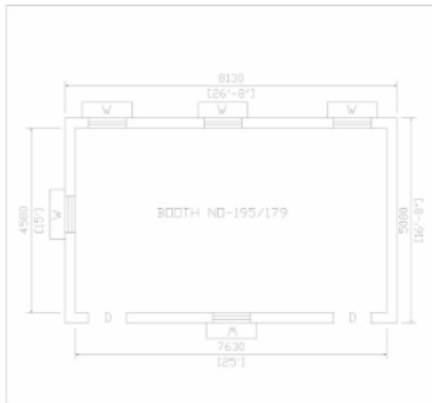

নির্বাচক নিবন্ধন আধিকারিকের স্বাক্ষর

Nazri Naksha

Google Map View

Polling Station Building Front View

Polling Station Front View

Cad View

Key MAP View

1 নাম : যাদব অধিকারী পিতার নাম: জগন্নাথ অধিকারী বাড়ির নং : n0002 বয়স : 52 লিঙ্গ : পুরুষ	BCJ1422500	ফটো উপলব্ধ	2 নাম : সন্ধ্যা অধিকারী স্বামীর নাম: যাদব অধিকারী বাড়ির নং : n0002 বয়স : 49 লিঙ্গ : মহিলা	BCJ1428986	ফটো উপলব্ধ	3 নাম : অমর অধিকারী পিতার নাম: যাদব অধিকারী বাড়ির নং : n0002 বয়স : 30 লিঙ্গ : পুরুষ	YAF1817105	ফটো উপলব্ধ
4 নাম : রামচন্দ্র কর্মকার মায়ের নাম: ছায়া কর্মকার বাড়ির নং : N/115 বয়স : 39 লিঙ্গ : পুরুষ	BCJ2858181	ফটো উপলব্ধ	5 নাম : প্রমিতা বিশ্বাস পিতার নাম: প্রদ্যুত বিশ্বাস বাড়ির নং : এন000 বয়স : 20 লিঙ্গ : মহিলা	YAF2557585	ফটো উপলব্ধ	6 নাম : সুলেখা ঘোষ স্বামীর নাম: অষ্টা ঘোষ বাড়ির নং : 01 বয়স : 41 লিঙ্গ : মহিলা	BCJ2580835	ফটো উপলব্ধ
7 নাম : মনোজ কুমার কড়ার পিতার নাম: অবনী ভূষণ কড়ার বাড়ির নং : n0007 বয়স : 58 লিঙ্গ : পুরুষ	BCJ1112432	ফটো উপলব্ধ	8 নাম : শান্তি কড়ার স্বামীর নাম: অবনী কড়ার বাড়ির নং : n0007 বয়স : 71 লিঙ্গ : মহিলা	WB/26/177/618343	ফটো উপলব্ধ	9 নাম : মানস কড়ার পিতার নাম: অবনী কড়ার বাড়ির নং : n0007 বয়স : 52 লিঙ্গ : পুরুষ	WB/26/177/618555	ফটো উপলব্ধ
10 নাম : অপর্ণা কড়ার স্বামীর নাম: মনোজ কুমার কড়ার বাড়ির নং : n0007 বয়স : 43 লিঙ্গ : মহিলা	BCJ2591972	ফটো উপলব্ধ	11 নাম : শ্বেতা কড়ার পিতার নাম: মনোজ কুমার কড়ার বাড়ির নং : 00 বয়স : 20 লিঙ্গ : মহিলা	YAF2540425	ফটো উপলব্ধ	12 নাম : কনকলতা কড়ার স্বামীর নাম: গোবিন্দ কড়ার বাড়ির নং : n0008 বয়স : 66 লিঙ্গ : মহিলা	YAF2201408	ফটো উপলব্ধ
13 নাম : আনন্দ কড়ার পিতার নাম: গোবিন্দ কড়ার বাড়ির নং : n0008 বয়স : 39 লিঙ্গ : পুরুষ	BCJ2805703	ফটো উপলব্ধ	14 নাম : সারদামণি কড়ার স্বামীর নাম: আনন্দ কড়ার বাড়ির নং : 100 বয়স : 22 লিঙ্গ : মহিলা	YAF2581361	ফটো উপলব্ধ	15 নাম : সুনীল কুমার মল্লিক পিতার নাম: উপেন্দ্র মল্লিক বাড়ির নং : n0037 বয়স : 73 লিঙ্গ : পুরুষ	YAF2201473	ফটো উপলব্ধ
16 নাম : দীপঙ্কর মল্লিক মায়ের নাম: ভানুমোহন মল্লিক বাড়ির নং : n0037 বয়স : 40 লিঙ্গ : পুরুষ	BCJ2592046	ফটো উপলব্ধ	17 নাম : সঞ্জয় মল্লিক পিতার নাম: ননী মল্লিক বাড়ির নং : n0037 বয়স : 42 লিঙ্গ : পুরুষ	BCJ2591808	ফটো উপলব্ধ	18 নাম : সুলেখা মল্লিক স্বামীর নাম: অমিয় কুমার মল্লিক বাড়ির নং : n0037 বয়স : 73 লিঙ্গ : মহিলা	WB/26/177/618362	ফটো উপলব্ধ
19 নাম : দেবাশিস মল্লিক পিতার নাম: অমিয় কুমার মল্লিক বাড়ির নং : n0037 বয়স : 45 লিঙ্গ : পুরুষ	BCJ2257277	ফটো উপলব্ধ	20 নাম : শোভা মল্লিক স্বামীর নাম: ভানুমোহন মল্লিক বাড়ির নং : n0037 বয়স : 76 লিঙ্গ : মহিলা	WB/26/177/618624	ফটো উপলব্ধ	21 নাম : শ্যামলী মল্লিক স্বামীর নাম: ননী মল্লিক বাড়ির নং : n0037 বয়স : 61 লিঙ্গ : মহিলা	WB/26/177/618210	ফটো উপলব্ধ
22 নাম : মুন্না মল্লিক স্বামীর নাম: সঞ্জয় মল্লিক বাড়ির নং : n0037 বয়স : 33 লিঙ্গ : মহিলা	YAF1550078	ফটো উপলব্ধ	23 নাম : চায়না মল্লিক স্বামীর নাম: সুনীল মল্লিক বাড়ির নং : n0037 বয়স : 61 লিঙ্গ : মহিলা	BCJ2729143	ফটো উপলব্ধ	24 নাম : লাবনী মল্লিক পিতার নাম: সুনীল মল্লিক বাড়ির নং : n0037 বয়স : 36 লিঙ্গ : মহিলা	YAF1144591	ফটো উপলব্ধ
25 নাম : দেবব্রত মল্লিক পিতার নাম: বিশ্বনাথ মল্লিক বাড়ির নং : n0037 বয়স : 49 লিঙ্গ : পুরুষ	BCJ1424647	ফটো উপলব্ধ	26 নাম : সর্বানী মল্লিক স্বামীর নাম: দেবাশীষ মল্লিক বাড়ির নং : n0037 বয়স : 43 লিঙ্গ : মহিলা	BCJ2858330	ফটো উপলব্ধ	27 নাম : শুভেন্দু মল্লিক পিতার নাম: মনি মোহন মল্লিক বাড়ির নং : n0037 বয়স : 42 লিঙ্গ : পুরুষ	BCJ1428416	ফটো উপলব্ধ
28 নাম : সুস্মিতা মল্লিক স্বামীর নাম: শুভেন্দু মল্লিক বাড়ির নং : n0037 বয়স : 31 লিঙ্গ : মহিলা	YAF1550284	ফটো উপলব্ধ	29 নাম : সোহম মল্লিক পিতার নাম: দেবব্রত মল্লিক বাড়ির নং : এন000 বয়স : 20 লিঙ্গ : পুরুষ	YAF2542603	ফটো উপলব্ধ	30 নাম : পল্লবী কর্মকার স্বামীর নাম: শংকর কর্মকার বাড়ির নং : n0069 বয়স : 48 লিঙ্গ : মহিলা	BCJ2591097	ফটো উপলব্ধ