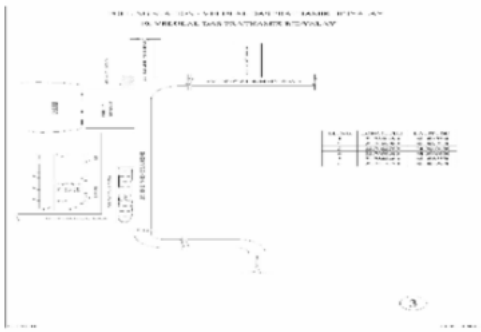

নির্বাচক নিবন্ধন আধিকারিকের স্বাক্ষর

Nazri Naksha

Google Map View

Polling Station Building Front View

Polling Station Front View

Cad View

Key MAP View

বিধানসভা নির্বাচনক্ষেত্রের নং, নাম : 195-জাঙ্গীপাড়া  
ভাগ নং, নাম : 1-রাজবলহাট (অংশ)- ক) বেনে পাড়া