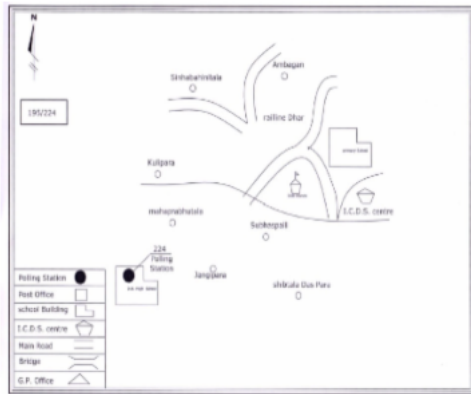

নির্বাচক নিবন্ধন আধিকারিকের স্বাক্ষর

Nazri Naksha

Google Map View

Polling Station Building Front View

Polling Station Front View

Cad View

Key MAP View

1 নাম : মহঃ দানিশ পিতার নাম: মহম্মাদ নিজাম বাড়ির নং : এন0121 বয়স : 27 লিঙ্গ : পুরুষ	YAF2102556 ফটো উপলব্ধ	2 নাম : রুমা অধিকারী স্বামীর নাম: মাধব অধিকারী বাড়ির নং : 267 বয়স : 38 লিঙ্গ : মহিলা	YAF1444967 ফটো উপলব্ধ	3 নাম : রাজারাম অধিকারী পিতার নাম: চারুচন্দ্র অধিকারী বাড়ির নং : n0027 বয়স : 73 লিঙ্গ : পুরুষ	WB/26/177/252153 ফটো উপলব্ধ
4 নাম : সনকা অধিকারী স্বামীর নাম: রাজারাম অধিকারী বাড়ির নং : n0027 বয়স : 59 লিঙ্গ : মহিলা	WB/26/177/252562 ফটো উপলব্ধ	5 নাম : মাধব অধিকারী পিতার নাম: রাজারাম অধিকারী বাড়ির নং : n0027 বয়স : 45 লিঙ্গ : পুরুষ	BCJ2067742 ফটো উপলব্ধ	6 নাম : রবীণ আদক পিতার নাম: পাঁচকড়ি আদক বাড়ির নং : n0024 বয়স : 65 লিঙ্গ : পুরুষ	WB/26/177/252079 ফটো উপলব্ধ
7 নাম : রমা আদক স্বামীর নাম: রবীণ আদক বাড়ির নং : n0024 বয়স : 55 লিঙ্গ : মহিলা	WB/26/177/252501 ফটো উপলব্ধ	8 নাম : ভুবন আদক পিতার নাম: রবীণ আদক বাড়ির নং : n0024 বয়স : 39 লিঙ্গ : পুরুষ	YAF1152214 ফটো উপলব্ধ	9 নাম : অর্পিতা আদক স্বামীর নাম: ভুবন আদক বাড়ির নং : n0186 বয়স : 37 লিঙ্গ : মহিলা	YAF1954940 ফটো উপলব্ধ
10 নাম : সৌরভ কোটাল পিতার নাম: সুকুমার কোটাল বাড়ির নং : n0192 বয়স : 28 লিঙ্গ : পুরুষ	YAF1955004 ফটো উপলব্ধ	11 নাম : অলোক কোটাল পিতার নাম: অমর কোটাল বাড়ির নং : n0080 বয়স : 28 লিঙ্গ : পুরুষ	YAF1889617 ফটো উপলব্ধ	12 নাম : জ্যোৎস্না কোটাল স্বামীর নাম: পরিমল কোটাল বাড়ির নং : 292 বয়স : 35 লিঙ্গ : মহিলা	YAF1444975 ফটো উপলব্ধ
13 নাম : স্বর্ণলতা কোটাল স্বামীর নাম: সৌরভ কোটাল বাড়ির নং : এন0192 বয়স : 22 লিঙ্গ : মহিলা	YAF2445476 ফটো উপলব্ধ	14 নাম : সুরভ কোটাল পিতার নাম: নিখিল কোটাল বাড়ির নং : নং053 বয়স : 22 লিঙ্গ : পুরুষ	YAF2501641 ফটো উপলব্ধ	15 নাম : সুরজিৎ কোটাল পিতার নাম: নির্মল কোটাল বাড়ির নং : নং0052 বয়স : 21 লিঙ্গ : পুরুষ	YAF2501658 ফটো উপলব্ধ
16 নাম : অনু কোটাল পিতার নাম: সৌমেন কোটাল বাড়ির নং : নং0053 বয়স : 21 লিঙ্গ : মহিলা	YAF2501666 ফটো উপলব্ধ	17 নাম : মনিকা মালিক স্বামীর নাম: সামন্ত মালিক বাড়ির নং : 01 বয়স : 31 লিঙ্গ : মহিলা	YAF2064590 ফটো উপলব্ধ	18 নাম : সামন্ত মালিক অন্যান্য: লক্ষ্মণ মালিক বাড়ির নং : 01 বয়স : 37 লিঙ্গ : পুরুষ	YAF2064608 ফটো উপলব্ধ
19 নাম : শুভাশীষ কোটাল পিতার নাম: দিলীপ কোটাল বাড়ির নং : এন0053 বয়স : 24 লিঙ্গ : পুরুষ	YAF2322857 ফটো উপলব্ধ	20 নাম : মালতী কোটাল স্বামীর নাম: মধুসূদন কোটাল বাড়ির নং : n0052 বয়স : 71 লিঙ্গ : মহিলা	BCJ2399665 ফটো উপলব্ধ	21 নাম : নিমাই কোটাল পিতার নাম: মধুসূদন কোটাল বাড়ির নং : n0052 বয়স : 51 লিঙ্গ : পুরুষ	BCJ1515568 ফটো উপলব্ধ
22 নাম : শোভা কোটাল স্বামীর নাম: নিমাই কোটাল বাড়ির নং : n0052 বয়স : 49 লিঙ্গ : মহিলা	WB/26/177/252235 ফটো উপলব্ধ	23 নাম : নির্মল কোটাল পিতার নাম: মধুসূদন কোটাল বাড়ির নং : n0052 বয়স : 46 লিঙ্গ : পুরুষ	BCJ1513175 ফটো উপলব্ধ	24 নাম : টুম্পা কোটাল স্বামীর নাম: নির্মল কোটাল বাড়ির নং : n0052 বয়স : 41 লিঙ্গ : মহিলা	YAF1566967 ফটো উপলব্ধ
25 নাম : পরিমল কোটাল পিতার নাম: মধুসূদন কোটাল বাড়ির নং : N0052 বয়স : 40 লিঙ্গ : পুরুষ	YAF1566926 ফটো উপলব্ধ	26 নাম : করুণা কোটাল স্বামীর নাম: গোবর্দন কোটাল বাড়ির নং : n0053 বয়স : 73 লিঙ্গ : মহিলা	WB/26/177/252310 ফটো উপলব্ধ	27 নাম : দিলীপ কোটাল পিতার নাম: গোবর্দন কোটাল বাড়ির নং : n0053 বয়স : 57 লিঙ্গ : পুরুষ	YAF2107811 ফটো উপলব্ধ
28 নাম : রেখা কোটাল স্বামীর নাম: দিলীপ কোটাল বাড়ির নং : n0053 বয়স : 51 লিঙ্গ : মহিলা	YAF2107829 ফটো উপলব্ধ	29 নাম : সুকুমার কোটাল পিতার নাম: গোবর্দন কোটাল বাড়ির নং : n0053 বয়স : 53 লিঙ্গ : পুরুষ	WB/26/177/252152 ফটো উপলব্ধ	30 নাম : অনিমা কোটাল স্বামীর নাম: সুকুমার কোটাল বাড়ির নং : n0053 বয়স : 51 লিঙ্গ : মহিলা	WB/26/177/252228 ফটো উপলব্ধ