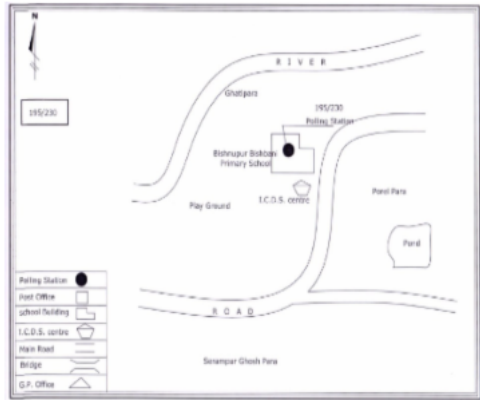

নির্বাচক নিবন্ধন আধিকারিকের স্বাক্ষর

Nazri Naksha

Google Map View

Polling Station Building Front View

Polling Station Front View

Cad View

Key MAP View

1	BCJ0473876	নাম : সেখ এনসান আলি পিতার নাম : ইসলাম আলি বাড়ির নং : n0082 বয়স : 74 লিঙ্গ : পুরুষ	ফটো উপলব্ধ	2	WB/26/177/261313	নাম : সেখ ইউসুফ আলি পিতার নাম : ইনসান আলি বাড়ির নং : n0082 বয়স : 46 লিঙ্গ : পুরুষ	ফটো উপলব্ধ	3	BCJ0473884	নাম : আমেনা বিবি স্বামীর নাম : ইনসান আলি বাড়ির নং : n0082 বয়স : 66 লিঙ্গ : মহিলা	ফটো উপলব্ধ
4	BCJ0475731	নাম : রাবিয়া বিবি স্বামীর নাম : সেখ ওহেদ আলি বাড়ির নং : n0084 বয়স : 54 লিঙ্গ : মহিলা	ফটো উপলব্ধ	5	BCJ2074029	নাম : সেখ ওসমান আলি পিতার নাম : সেখ অহেদ আলি বাড়ির নং : n0084 বয়স : 44 লিঙ্গ : পুরুষ	ফটো উপলব্ধ	6	BCJ2074078	নাম : সেখ অমর আলি পিতার নাম : সেখ অহেদ আলি বাড়ির নং : n0084 বয়স : 40 লিঙ্গ : পুরুষ	ফটো উপলব্ধ
7	YAF0888347	নাম : সাবিনা বেগম স্বামীর নাম : সেখ ওসমান আলি বাড়ির নং : n0084 বয়স : 38 লিঙ্গ : মহিলা	ফটো উপলব্ধ	8	WB/26/177/261603	নাম : সুফিয়া বিবি স্বামীর নাম : আনোয়ার আলি বাড়ির নং : n0092 বয়স : 63 লিঙ্গ : মহিলা	ফটো উপলব্ধ	9	BCJ1342237	নাম : রিজিয়া খাতুন পিতার নাম : আনোয়ার আলি বাড়ির নং : n0092 বয়স : 51 লিঙ্গ : মহিলা	ফটো উপলব্ধ
10	YAF0884312	নাম : খোকন মল্লিক পিতার নাম : আনোয়ার আলি বাড়ির নং : n0092 বয়স : 39 লিঙ্গ : পুরুষ	ফটো উপলব্ধ	11	YAF1690783	নাম : ফুলসুরত বেগম স্বামীর নাম : খোকন মল্লিক বাড়ির নং : n0092 বয়স : 38 লিঙ্গ : মহিলা	ফটো উপলব্ধ	12	BCJ0473678	নাম : সুন্দরী বেগম পিতার নাম : বক্রার আলি বাড়ির নং : n0116 বয়স : 61 লিঙ্গ : মহিলা	ফটো উপলব্ধ
13	WB/26/177/261006	নাম : সেখ মেহমুদ আলি পিতার নাম : বক্রার আলি বাড়ির নং : n0116 বয়স : 54 লিঙ্গ : পুরুষ	ফটো উপলব্ধ	14	YAF0884536	নাম : সেখ রফিকুল আলি পিতার নাম : সেখ সাজাহান আলি বাড়ির নং : n0116 বয়স : 38 লিঙ্গ : পুরুষ	ফটো উপলব্ধ	15	BCJ1342146	নাম : সেখ তাজেম পিতার নাম : আঃ রসিদ বাড়ির নং : n0073 বয়স : 63 লিঙ্গ : পুরুষ	ফটো উপলব্ধ
16	WB/26/177/261615	নাম : সাওনারা বিবি স্বামীর নাম : সেখ তাজেম বাড়ির নং : n0073 বয়স : 58 লিঙ্গ : মহিলা	ফটো উপলব্ধ	17	YAF1446889	নাম : সেখ হাবিবুল আলি পিতার নাম : সেখ তাজেম বাড়ির নং : n0073 বয়স : 32 লিঙ্গ : পুরুষ	ফটো উপলব্ধ	18	YAF1268721	নাম : সেখ আব্দুল আজিজ পিতার নাম : সেখ আব্দুল রাকিব বাড়ির নং : n0074 বয়স : 41 লিঙ্গ : পুরুষ	ফটো উপলব্ধ
19	YAF1269026	নাম : নারগিস বিবি স্বামীর নাম : সেখ আব্দুল আলি বাড়ির নং : n0074 বয়স : 36 লিঙ্গ : মহিলা	ফটো উপলব্ধ	20	WB/26/177/261178	নাম : সেখ জাহাঙ্গীর আলি পিতার নাম : আঃ রফিক আলি বাড়ির নং : n0075 বয়স : 58 লিঙ্গ : পুরুষ	ফটো উপলব্ধ	21	WB/26/177/261495	নাম : আগলিমা বিবি স্বামীর নাম : সেখ জাহাঙ্গীর বাড়ির নং : n0075 বয়স : 53 লিঙ্গ : মহিলা	ফটো উপলব্ধ
22	YAF2531879	নাম : সাবেরা বিবি স্বামীর নাম : আঃ জাকির বাড়ির নং : n0076 বয়স : 52 লিঙ্গ : মহিলা	ফটো উপলব্ধ	23	YAF1568989	নাম : সেখ দেলওয়ার হোসেন পিতার নাম : সেখ আব্দুল জাকির বাড়ির নং : n0076 বয়স : 31 লিঙ্গ : পুরুষ	ফটো উপলব্ধ	24	BCJ1493360	নাম : সেখ আবদুল সেলিম পিতার নাম : আঃ রকিব বাড়ির নং : n0078 বয়স : 49 লিঙ্গ : পুরুষ	ফটো উপলব্ধ
25	BCJ1493378	নাম : রহিমা বিবি স্বামীর নাম : আব্দুল সেলিম বাড়ির নং : n0078 বয়স : 47 লিঙ্গ : মহিলা	ফটো উপলব্ধ	26	YAF0884460	নাম : মাবুদা খাতুন মায়ের নাম : মঞ্জুরা বিবি বাড়ির নং : n0079 বয়স : 38 লিঙ্গ : মহিলা	ফটো উপলব্ধ	27	WB/26/177/261112	নাম : সেখ নজরুল ইসলাম পিতার নাম : দিলমহম্মাদ বাড়ির নং : n0079 বয়স : 50 লিঙ্গ : পুরুষ	ফটো উপলব্ধ
28	YAF0884486	নাম : সারিনা বিবি স্বামীর নাম : নজরুল ইসলাম বাড়ির নং : n0079 বয়স : 43 লিঙ্গ : মহিলা	ফটো উপলব্ধ	29	YAF0884452	নাম : সেখ মনিরুল ইসলাম পিতার নাম : দীল মহম্মাদ বাড়ির নং : n0079 বয়স : 42 লিঙ্গ : পুরুষ	ফটো উপলব্ধ	30	BCJ0473611	নাম : হাজরা বিবি স্বামীর নাম : ওয়াজেদ আলি বাড়ির নং : 0013 বয়স : 93 লিঙ্গ : মহিলা	ফটো উপলব্ধ