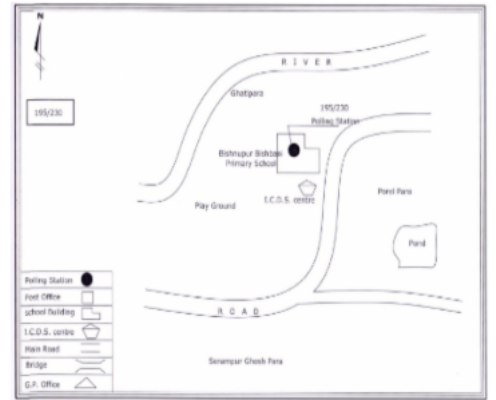

নির্বাচক নিবন্ধন আধিকারিকের স্বাক্ষর

Nazri Naksha

Google Map View

Polling Station Building Front View

Polling Station Front View

Cad View

Key MAP View

1	BCJ0473876	নাম : সেখ এনসান আলি পিতার নাম : ইসলাম আলি বাড়ির নং : n0082 বয়স : 74 লিঙ্গ : পুরুষ	ফটো উপলব্ধ	2	WB/26/177/261313	নাম : সেখ ইউসুফ আলি পিতার নাম : ইনসান আলি বাড়ির নং : n0082 বয়স : 46 লিঙ্গ : পুরুষ	ফটো উপলব্ধ	3	BCJ0473884	নাম : আমেনা বিবি স্বামীর নাম : ইনসান আলি বাড়ির নং : n0082 বয়স : 66 লিঙ্গ : মহিলা	ফটো উপলব্ধ
4	BCJ0475731	নাম : রাবিয়া বিবি স্বামীর নাম : সেখ ওহেদ আলি বাড়ির নং : n0084 বয়স : 54 লিঙ্গ : মহিলা	ফটো উপলব্ধ	5	BCJ2074029	নাম : সেখ ওসমান আলি পিতার নাম : সেখ অহেদ আলি বাড়ির নং : n0084 বয়স : 44 লিঙ্গ : পুরুষ	ফটো উপলব্ধ	6	BCJ2074078	নাম : সেখ অমর আলি পিতার নাম : সেখ অহেদ আলি বাড়ির নং : n0084 বয়স : 40 লিঙ্গ : পুরুষ	ফটো উপলব্ধ
7	YAF0888347	নাম : সাবিনা বেগম স্বামীর নাম : সেখ ওসমান আলি বাড়ির নং : n0084 বয়স : 38 লিঙ্গ : মহিলা	ফটো উপলব্ধ	8	WB/26/177/261603	নাম : সুফিয়া বিবি স্বামীর নাম : আনোয়ার আলি বাড়ির নং : n0092 বয়স : 63 লিঙ্গ : মহিলা	ফটো উপলব্ধ	9	BCJ1342237	নাম : রিজিয়া খাতুন পিতার নাম : আনোয়ার আলি বাড়ির নং : n0092 বয়স : 51 লিঙ্গ : মহিলা	ফটো উপলব্ধ
10	YAF0884312	নাম : খোকন মল্লিক পিতার নাম : আনোয়ার আলি বাড়ির নং : n0092 বয়স : 39 লিঙ্গ : পুরুষ	ফটো উপলব্ধ	11	YAF1690783	নাম : ফুলসুরত বেগম স্বামীর নাম : খোকন মল্লিক বাড়ির নং : n0092 বয়স : 38 লিঙ্গ : মহিলা	ফটো উপলব্ধ	12	BCJ0473678	নাম : সুন্দরী বেগম পিতার নাম : বক্রার আলি বাড়ির নং : n0116 বয়স : 61 লিঙ্গ : মহিলা	ফটো উপলব্ধ
13	WB/26/177/261006	নাম : সেখ মেহমুদ আলি পিতার নাম : বক্রার আলি বাড়ির নং : n0116 বয়স : 54 লিঙ্গ : পুরুষ	ফটো উপলব্ধ	14	YAF0884536	নাম : সেখ রফিকুল আলি পিতার নাম : সেখ সাজাহান আলি বাড়ির নং : n0116 বয়স : 38 লিঙ্গ : পুরুষ	ফটো উপলব্ধ	15	BCJ1342146	নাম : সেখ তাজেম পিতার নাম : আঃ রসিদ বাড়ির নং : n0073 বয়স : 63 লিঙ্গ : পুরুষ	ফটো উপলব্ধ
16	WB/26/177/261615	নাম : সাওনারা বিবি স্বামীর নাম : সেখ তাজেম বাড়ির নং : n0073 বয়স : 58 লিঙ্গ : মহিলা	ফটো উপলব্ধ	17	YAF1446889	নাম : সেখ হাবিবুল আলি পিতার নাম : সেখ তাজেম বাড়ির নং : n0073 বয়স : 32 লিঙ্গ : পুরুষ	ফটো উপলব্ধ	18	YAF1268721	নাম : সেখ আব্দুল আজিজ পিতার নাম : সেখ আব্দুল রাকিব বাড়ির নং : n0074 বয়স : 41 লিঙ্গ : পুরুষ	ফটো উপলব্ধ
19	YAF1269026	নাম : নারগিস বিবি স্বামীর নাম : সেখ আব্দুল আলি বাড়ির নং : n0074 বয়স : 36 লিঙ্গ : মহিলা	ফটো উপলব্ধ	20	WB/26/177/261178	নাম : সেখ জাহাঙ্গীর আলি পিতার নাম : আঃ রফিক আলি বাড়ির নং : n0075 বয়স : 58 লিঙ্গ : পুরুষ	ফটো উপলব্ধ	21	WB/26/177/261495	নাম : আগলিমা বিবি স্বামীর নাম : সেখ জাহাঙ্গীর বাড়ির নং : n0075 বয়স : 53 লিঙ্গ : মহিলা	ফটো উপলব্ধ
22	YAF2531879	নাম : সাবেরা বিবি স্বামীর নাম : আঃ জাকির বাড়ির নং : n0076 বয়স : 52 লিঙ্গ : মহিলা	ফটো উপলব্ধ	23	YAF1568989	নাম : সেখ দেলওয়ার হোসেন পিতার নাম : সেখ আব্দুল জাকির বাড়ির নং : n0076 বয়স : 31 লিঙ্গ : পুরুষ	ফটো উপলব্ধ	24	BCJ1493360	নাম : সেখ আবদুল সেলিম পিতার নাম : আঃ রকিব বাড়ির নং : n0078 বয়স : 49 লিঙ্গ : পুরুষ	ফটো উপলব্ধ
25	BCJ1493378	নাম : রহিমা বিবি স্বামীর নাম : আব্দুল সেলিম বাড়ির নং : n0078 বয়স : 47 লিঙ্গ : মহিলা	ফটো উপলব্ধ	26	YAF0884460	নাম : মাবুদা খাতুন মায়ের নাম : মঞ্জুরা বিবি বাড়ির নং : n0079 বয়স : 38 লিঙ্গ : মহিলা	ফটো উপলব্ধ	27	WB/26/177/261112	নাম : সেখ নজরুল ইসলাম পিতার নাম : দিলমহম্মাদ বাড়ির নং : n0079 বয়স : 50 লিঙ্গ : পুরুষ	ফটো উপলব্ধ
28	YAF0884486	নাম : সারিনা বিবি স্বামীর নাম : নজরুল ইসলাম বাড়ির নং : n0079 বয়স : 43 লিঙ্গ : মহিলা	ফটো উপলব্ধ	29	YAF0884452	নাম : সেখ মনিরুল ইসলাম পিতার নাম : দীল মহম্মাদ বাড়ির নং : n0079 বয়স : 42 লিঙ্গ : পুরুষ	ফটো উপলব্ধ	30	BCJ0473611	নাম : হাজরা বিবি স্বামীর নাম : ওয়াজেদ আলি বাড়ির নং : 0013 বয়স : 93 লিঙ্গ : মহিলা	ফটো উপলব্ধ