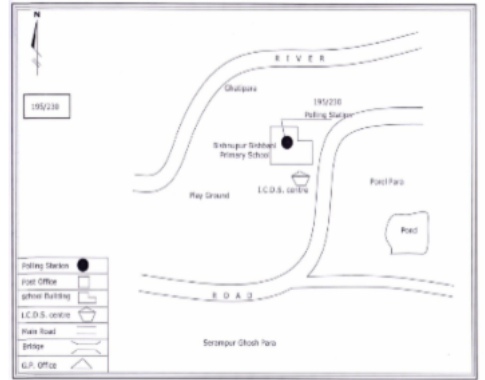

নির্বাচক নিবন্ধন আধিকারিকের স্বাক্ষর

Nazri Naksha

Google Map View

Polling Station Building Front View

Polling Station Front View

Cad View

Key MAP View

1	WB/26/177/267807	নাম : রানুবালা গৌড় পিতার নাম: নকুল গৌড় বাড়ির নং : n0027 বয়স : 61 লিঙ্গ : মহিলা	ফটো উপলব্ধ	2	WB/26/177/267458	নাম : মনসা গৌড় পিতার নাম: নকুল গৌড় বাড়ির নং : n0027 বয়স : 58 লিঙ্গ : পুরুষ	ফটো উপলব্ধ	3	WB/26/177/267409	নাম : গনেশ গৌড় পিতার নাম: নকুল গৌড় বাড়ির নং : n0027 বয়স : 55 লিঙ্গ : পুরুষ	ফটো উপলব্ধ
4	YAF1356641	নাম : বর্না গৌড় স্বামীর নাম: সনৎ গৌড় বাড়ির নং : n0027 বয়স : 37 লিঙ্গ : মহিলা	ফটো উপলব্ধ	5	BCJ1342476	নাম : অসীমা গৌড় স্বামীর নাম: অষ্ট গৌড় বাড়ির নং : n0027 বয়স : 46 লিঙ্গ : মহিলা	ফটো উপলব্ধ	6	BCJ1489863	নাম : তাপসী গৌড় স্বামীর নাম: গনেশচন্দ্র গৌড় বাড়ির নং : n0027 বয়স : 46 লিঙ্গ : মহিলা	ফটো উপলব্ধ
7	YAF2092252	নাম : আকাশ গৌড় পিতার নাম: অষ্ট গৌড় বাড়ির নং : না বয়স : 25 লিঙ্গ : পুরুষ	ফটো উপলব্ধ	8	BCJ2826212	নাম : সুমন্ত ঘোষ পিতার নাম: মহাদেব ঘোষ বাড়ির নং : n0128 বয়স : 38 লিঙ্গ : পুরুষ	ফটো উপলব্ধ	9	YAF1891506	নাম : ঋতু ঘোষ পিতার নাম: সন্তোষ ঘোষ বাড়ির নং : n0110 বয়স : 28 লিঙ্গ : মহিলা	ফটো উপলব্ধ
10	YCF1311729	নাম : সুতুষা ঘোষ স্বামীর নাম: সুমন্ত ঘোষ বাড়ির নং : n0128 বয়স : 34 লিঙ্গ : মহিলা	ফটো উপলব্ধ	11	YAF2250371	নাম : রামকৃষ্ণ ঘোষ পিতার নাম: তাপস ঘোষ বাড়ির নং : - বয়স : 24 লিঙ্গ : পুরুষ	ফটো উপলব্ধ	12	YAF2250421	নাম : উত্তরন ঘোষ পিতার নাম: ধীমান ঘোষ বাড়ির নং : - বয়স : 24 লিঙ্গ : পুরুষ	ফটো উপলব্ধ
13	YAF2326064	নাম : সৌভিক পাল পিতার নাম: মনসা পাল বাড়ির নং : এন0022 বয়স : 23 লিঙ্গ : পুরুষ	ফটো উপলব্ধ	14	SVG2029072	নাম : তানিয়া ঘোষ স্বামীর নাম: শুভ্রাজীৎ ঘোষ বাড়ির নং : 00 বয়স : 33 লিঙ্গ : মহিলা	ফটো উপলব্ধ	15	WB/26/177/267105	নাম : অশোক কুমার ঘোষ পিতার নাম: শুকদেব ঘোষ বাড়ির নং : n0001 বয়স : 59 লিঙ্গ : পুরুষ	ফটো উপলব্ধ
16	WB/26/177/267166	নাম : মিঠু ঘোষ স্বামীর নাম: অশোক ঘোষ বাড়ির নং : n0001 বয়স : 52 লিঙ্গ : মহিলা	ফটো উপলব্ধ	17	YAF1795756	নাম : অমৃতা ঘোষ পিতার নাম: অশোক কুমার ঘোষ বাড়ির নং : n0001 বয়স : 30 লিঙ্গ : মহিলা	ফটো উপলব্ধ	18	WB/26/177/267022	নাম : সূর্যদেব ঘোষ পিতার নাম: জগন্নাথ ঘোষ বাড়ির নং : n0005 বয়স : 74 লিঙ্গ : পুরুষ	ফটো উপলব্ধ
19	WB/26/177/267201	নাম : সন্ধ্যারানী ঘোষ স্বামীর নাম: সূর্যদেব ঘোষ বাড়ির নং : n0005 বয়স : 69 লিঙ্গ : মহিলা	ফটো উপলব্ধ	20	WB/26/177/267545	নাম : শেফালী ঘোষ স্বামীর নাম: জয়দেব ঘোষ বাড়ির নং : n0022 বয়স : 79 লিঙ্গ : মহিলা	ফটো উপলব্ধ	21	BCJ1341197	নাম : ধীমান চন্দ্র ঘোষ পিতার নাম: জয়দেব ঘোষ বাড়ির নং : n0022 বয়স : 61 লিঙ্গ : পুরুষ	ফটো উপলব্ধ
22	WB/26/177/267775	নাম : বিমান ঘোষ পিতার নাম: জয়দেব ঘোষ বাড়ির নং : n0022 বয়স : 55 লিঙ্গ : পুরুষ	ফটো উপলব্ধ	23	BCJ2410660	নাম : মিঠু ঘোষ স্বামীর নাম: বিমান ঘোষ বাড়ির নং : n0022 বয়স : 43 লিঙ্গ : মহিলা	ফটো উপলব্ধ	24	BCJ1494038	নাম : মালবিকা ঘোষ স্বামীর নাম: জয়দেব ঘোষ বাড়ির নং : n0022 বয়স : 52 লিঙ্গ : মহিলা	ফটো উপলব্ধ
25	WB/26/177/267474	নাম : বাসুদেব ঘোষ পিতার নাম: জগন্নাথ ঘোষ বাড়ির নং : n0104 বয়স : 79 লিঙ্গ : পুরুষ	ফটো উপলব্ধ	26	WB/26/177/267502	নাম : কানন ঘোষ স্বামীর নাম: বাসুদেব ঘোষ বাড়ির নং : n0104 বয়স : 69 লিঙ্গ : মহিলা	ফটো উপলব্ধ	27	WB/26/177/267049	নাম : পার্শ্ব ঘোষ পিতার নাম: বাসুদেব ঘোষ বাড়ির নং : n0104 বয়স : 55 লিঙ্গ : পুরুষ	ফটো উপলব্ধ
28	WB/26/177/267202	নাম : অন্নরানী ঘোষ স্বামীর নাম: পার্শ্ব ঘোষ বাড়ির নং : n0104 বয়স : 51 লিঙ্গ : মহিলা	ফটো উপলব্ধ	29	YAF1269539	নাম : প্রদীপ ঘোষ পিতার নাম: পার্শ্ব ঘোষ বাড়ির নং : n0104 বয়স : 33 লিঙ্গ : পুরুষ	ফটো উপলব্ধ	30	YAF1795541	নাম : সুদীপ ঘোষ পিতার নাম: পার্শ্ব ঘোষ বাড়ির নং : n0104 বয়স : 30 লিঙ্গ : পুরুষ	ফটো উপলব্ধ