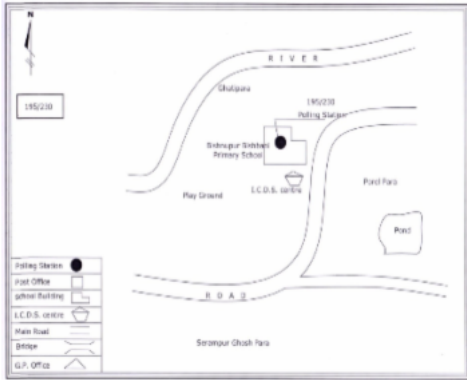

নির্বাচক নিবন্ধন আধিকারিকের স্বাক্ষর

Nazri Naksha

Google Map View

Polling Station Building Front View

Polling Station Front View

Cad View

Key MAP View

1	WB/26/177/267807	নাম : রানুবালা গৌড় পিতার নাম: নকুল গৌড় বাড়ির নং : n0027 বয়স : 61 লিঙ্গ : মহিলা	ফটো উপলব্ধ	2	WB/26/177/267458	নাম : মনসা গৌড় পিতার নাম: নকুল গৌড় বাড়ির নং : n0027 বয়স : 58 লিঙ্গ : পুরুষ	ফটো উপলব্ধ	3	WB/26/177/267409	নাম : গনেশ গৌড় পিতার নাম: নকুল গৌড় বাড়ির নং : n0027 বয়স : 55 লিঙ্গ : পুরুষ	ফটো উপলব্ধ
4	YAF1356641	নাম : বর্না গৌড় স্বামীর নাম: সনৎ গৌড় বাড়ির নং : n0027 বয়স : 37 লিঙ্গ : মহিলা	ফটো উপলব্ধ	5	BCJ1342476	নাম : অসীমা গৌড় স্বামীর নাম: অষ্ট গৌড় বাড়ির নং : n0027 বয়স : 46 লিঙ্গ : মহিলা	ফটো উপলব্ধ	6	BCJ1489863	নাম : তাপসী গৌড় স্বামীর নাম: গনেশচন্দ্র গৌড় বাড়ির নং : n0027 বয়স : 46 লিঙ্গ : মহিলা	ফটো উপলব্ধ
7	YAF2092252	নাম : আকাশ গৌড় পিতার নাম: অষ্ট গৌড় বাড়ির নং : না বয়স : 25 লিঙ্গ : পুরুষ	ফটো উপলব্ধ	8	BCJ2826212	নাম : সুমন্ত ঘোষ পিতার নাম: মহাদেব ঘোষ বাড়ির নং : n0128 বয়স : 38 লিঙ্গ : পুরুষ	ফটো উপলব্ধ	9	YAF1891506	নাম : ঋতু ঘোষ পিতার নাম: সন্তোষ ঘোষ বাড়ির নং : n0110 বয়স : 28 লিঙ্গ : মহিলা	ফটো উপলব্ধ
10	YCF1311729	নাম : সুতুষা ঘোষ স্বামীর নাম: সুমন্ত ঘোষ বাড়ির নং : n0128 বয়স : 34 লিঙ্গ : মহিলা	ফটো উপলব্ধ	11	YAF2250371	নাম : রামকৃষ্ণ ঘোষ পিতার নাম: তাপস ঘোষ বাড়ির নং : - বয়স : 24 লিঙ্গ : পুরুষ	ফটো উপলব্ধ	12	YAF2250421	নাম : উত্তরন ঘোষ পিতার নাম: ধীমান ঘোষ বাড়ির নং : - বয়স : 24 লিঙ্গ : পুরুষ	ফটো উপলব্ধ
13	YAF2326064	নাম : সৌভিক পাল পিতার নাম: মনসা পাল বাড়ির নং : এন0022 বয়স : 23 লিঙ্গ : পুরুষ	ফটো উপলব্ধ	14	SVG2029072	নাম : তানিয়া ঘোষ স্বামীর নাম: শুভ্রাজীৎ ঘোষ বাড়ির নং : 00 বয়স : 33 লিঙ্গ : মহিলা	ফটো উপলব্ধ	15	WB/26/177/267105	নাম : অশোক কুমার ঘোষ পিতার নাম: শুকদেব ঘোষ বাড়ির নং : n0001 বয়স : 59 লিঙ্গ : পুরুষ	ফটো উপলব্ধ
16	WB/26/177/267166	নাম : মিঠু ঘোষ স্বামীর নাম: অশোক ঘোষ বাড়ির নং : n0001 বয়স : 52 লিঙ্গ : মহিলা	ফটো উপলব্ধ	17	YAF1795756	নাম : অমৃতা ঘোষ পিতার নাম: অশোক কুমার ঘোষ বাড়ির নং : n0001 বয়স : 30 লিঙ্গ : মহিলা	ফটো উপলব্ধ	18	WB/26/177/267022	নাম : সূর্যদেব ঘোষ পিতার নাম: জগন্নাথ ঘোষ বাড়ির নং : n0005 বয়স : 74 লিঙ্গ : পুরুষ	ফটো উপলব্ধ
19	WB/26/177/267201	নাম : সন্ধ্যারানী ঘোষ স্বামীর নাম: সূর্যদেব ঘোষ বাড়ির নং : n0005 বয়স : 69 লিঙ্গ : মহিলা	ফটো উপলব্ধ	20	WB/26/177/267545	নাম : শেফালী ঘোষ স্বামীর নাম: জয়দেব ঘোষ বাড়ির নং : n0022 বয়স : 79 লিঙ্গ : মহিলা	ফটো উপলব্ধ	21	BCJ1341197	নাম : ধীমান চন্দ্র ঘোষ পিতার নাম: জয়দেব ঘোষ বাড়ির নং : n0022 বয়স : 61 লিঙ্গ : পুরুষ	ফটো উপলব্ধ
22	WB/26/177/267775	নাম : বিমান ঘোষ পিতার নাম: জয়দেব ঘোষ বাড়ির নং : n0022 বয়স : 55 লিঙ্গ : পুরুষ	ফটো উপলব্ধ	23	BCJ2410660	নাম : মিঠু ঘোষ স্বামীর নাম: বিমান ঘোষ বাড়ির নং : n0022 বয়স : 43 লিঙ্গ : মহিলা	ফটো উপলব্ধ	24	BCJ1494038	নাম : মালবিকা ঘোষ স্বামীর নাম: জয়দেব ঘোষ বাড়ির নং : n0022 বয়স : 52 লিঙ্গ : মহিলা	ফটো উপলব্ধ
25	WB/26/177/267474	নাম : বাসুদেব ঘোষ পিতার নাম: জগন্নাথ ঘোষ বাড়ির নং : n0104 বয়স : 79 লিঙ্গ : পুরুষ	ফটো উপলব্ধ	26	WB/26/177/267502	নাম : কানন ঘোষ স্বামীর নাম: বাসুদেব ঘোষ বাড়ির নং : n0104 বয়স : 69 লিঙ্গ : মহিলা	ফটো উপলব্ধ	27	WB/26/177/267049	নাম : পার্শ্ব ঘোষ পিতার নাম: বাসুদেব ঘোষ বাড়ির নং : n0104 বয়স : 55 লিঙ্গ : পুরুষ	ফটো উপলব্ধ
28	WB/26/177/267202	নাম : অন্নরানী ঘোষ স্বামীর নাম: পার্শ্ব ঘোষ বাড়ির নং : n0104 বয়স : 51 লিঙ্গ : মহিলা	ফটো উপলব্ধ	29	YAF1269539	নাম : প্রদীপ ঘোষ পিতার নাম: পার্শ্ব ঘোষ বাড়ির নং : n0104 বয়স : 33 লিঙ্গ : পুরুষ	ফটো উপলব্ধ	30	YAF1795541	নাম : সুদীপ ঘোষ পিতার নাম: পার্শ্ব ঘোষ বাড়ির নং : n0104 বয়স : 30 লিঙ্গ : পুরুষ	ফটো উপলব্ধ