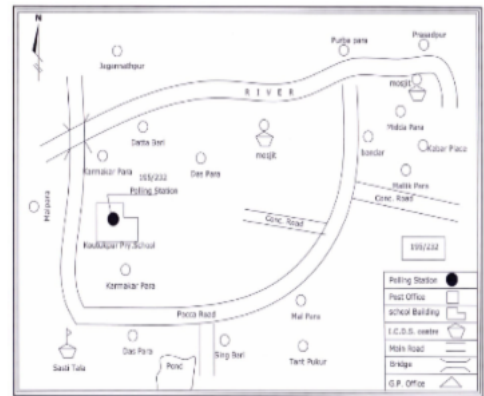

নির্বাচক নিবন্ধন আধিকারিকের স্বাক্ষর

Nazri Naksha

Google Map View

Polling Station Building Front View

Polling Station Front View

Cad View

Key MAP View

1	BCJ2312254	নাম : স্বপ্না (দে) দাস স্বামীর নাম: কার্তিক দে বাড়ির নং : n0187 বয়স : 41 লিঙ্গ : মহিলা	ফটো উপলব্ধ	2	YAF2252690	নাম : দীপা কিস্কু পিতার নাম: শম্ভু কিস্কু বাড়ির নং : - বয়স : 24 লিঙ্গ : পুরুষ	ফটো উপলব্ধ	3	YAF2326445	নাম : জয়দেব কিস্কু পিতার নাম: দিলীপ কিস্কু বাড়ির নং : এন0047 বয়স : 23 লিঙ্গ : পুরুষ	ফটো উপলব্ধ
4	YAF2029734	নাম : চাঁপারানী কিস্কু স্বামীর নাম: সুরজিৎ কিস্কু বাড়ির নং : n0211 বয়স : 26 লিঙ্গ : মহিলা	ফটো উপলব্ধ	5	YAF2029767	নাম : ঋত্বিক ঘোষাল পিতার নাম: সুকুমার ঘোষাল বাড়ির নং : n0214 বয়স : 26 লিঙ্গ : পুরুষ	ফটো উপলব্ধ	6	YAF2252559	নাম : শিবানী ঘোষাল পিতার নাম: তাপস ঘোষাল বাড়ির নং : n0229 বয়স : 24 লিঙ্গ : মহিলা	ফটো উপলব্ধ
7	WB/26/177/276303	নাম : সাগরী দাস স্বামীর নাম: হারাধন দাস বাড়ির নং : n0015 বয়স : 62 লিঙ্গ : মহিলা	ফটো উপলব্ধ	8	BCJ2411551	নাম : বঙ্কিমচন্দ্র দাস পিতার নাম: হারাধন দাস বাড়ির নং : n0015 বয়স : 40 লিঙ্গ : পুরুষ	ফটো উপলব্ধ	9	YAF1270024	নাম : চন্দনা হেমরম স্বামীর নাম: বিনোদ হেমরম বাড়ির নং : n0015 বয়স : 39 লিঙ্গ : মহিলা	ফটো উপলব্ধ
10	YAF1569870	নাম : মামনি দাস স্বামীর নাম: বঙ্কিম দাস বাড়ির নং : n0015 বয়স : 34 লিঙ্গ : মহিলা	ফটো উপলব্ধ	11	YAF2111656	নাম : সরমা দাস স্বামীর নাম: মদন দাস বাড়ির নং : n0016 বয়স : 66 লিঙ্গ : মহিলা	ফটো উপলব্ধ	12	BCJ2764025	নাম : বিকাশ দাস পিতার নাম: মদন দাস বাড়ির নং : n0016 বয়স : 42 লিঙ্গ : পুরুষ	ফটো উপলব্ধ
13	YAF1691351	নাম : অতসী দাস স্বামীর নাম: বিকাশ দাস বাড়ির নং : n0016 বয়স : 31 লিঙ্গ : মহিলা	ফটো উপলব্ধ	14	YAF2443836	নাম : মৌমিতা দাস স্বামীর নাম: সুবীর দাস বাড়ির নং : এন0060 বয়স : 22 লিঙ্গ : মহিলা	ফটো উপলব্ধ	15	YAF2326718	নাম : সুবীর দাস পিতার নাম: উত্তম দাস বাড়ির নং : এন0060 বয়স : 23 লিঙ্গ : পুরুষ	ফটো উপলব্ধ
16	YAF2326767	নাম : কার্তিক দাস অন্যান্য: কানাই দাস বাড়ির নং : এন0062 বয়স : 25 লিঙ্গ : পুরুষ	ফটো উপলব্ধ	17	YAF2252302	নাম : তুহিন দাস পিতার নাম: তপন দাস বাড়ির নং : n0223 বয়স : 24 লিঙ্গ : পুরুষ	ফটো উপলব্ধ	18	YAF2252864	নাম : মনোজ দাস পিতার নাম: জলধর দাস বাড়ির নং : - বয়স : 24 লিঙ্গ : পুরুষ	ফটো উপলব্ধ
19	YAF2326684	নাম : শুভজিৎ দাস পিতার নাম: প্রবীর দাস বাড়ির নং : এন0060 বয়স : 23 লিঙ্গ : পুরুষ	ফটো উপলব্ধ	20	WB/26/177/180254	নাম : কার্তিক ধাড়া পিতার নাম: তিনকড়ি ধাড়া বাড়ির নং : n0017 বয়স : 66 লিঙ্গ : পুরুষ	ফটো উপলব্ধ	21	WB/26/177/180791	নাম : আকু ধাড়া স্বামীর নাম: কার্তিক ধাড়া বাড়ির নং : n0018 বয়স : 57 লিঙ্গ : মহিলা	ফটো উপলব্ধ
22	YAF1891746	নাম : মুনমুন নন্দী স্বামীর নাম: অরিজিৎ নন্দী বাড়ির নং : n0183 বয়স : 28 লিঙ্গ : মহিলা	ফটো উপলব্ধ	23	YAF1357383	নাম : অরিজিৎ নন্দী পিতার নাম: অসিত নন্দী বাড়ির নং : n0183 বয়স : 34 লিঙ্গ : পুরুষ	ফটো উপলব্ধ	24	YAF2111383	নাম : চন্দ্রানী নন্দী স্বামীর নাম: প্রশান্ত নন্দী বাড়ির নং : এন0189 বয়স : 57 লিঙ্গ : মহিলা	ফটো উপলব্ধ
25	ZPT1953892	নাম : শিল্পা নন্দী স্বামীর নাম: তনয় নন্দী বাড়ির নং : 116 বয়স : 25 লিঙ্গ : মহিলা	ফটো উপলব্ধ	26	YAF2443851	নাম : অর্জিতা নন্দী পিতার নাম: সুকুমার নন্দী বাড়ির নং : এন0138 বয়স : 22 লিঙ্গ : মহিলা	ফটো উপলব্ধ	27	YAF2252377	নাম : মৌসুমী নন্দী পিতার নাম: অরুণ নন্দী বাড়ির নং : n0218 বয়স : 24 লিঙ্গ : মহিলা	ফটো উপলব্ধ
28	YCF1833003	নাম : মীরা পাল স্বামীর নাম: শুভঙ্কর পাল বাড়ির নং : এন0112 বয়স : 29 লিঙ্গ : মহিলা	ফটো উপলব্ধ	29	YAF2326411	নাম : দেবলীনা বটব্যাল পিতার নাম: বাবুরাম বটব্যাল বাড়ির নং : এন0080 বয়স : 23 লিঙ্গ : মহিলা	ফটো উপলব্ধ	30	YAF2029684	নাম : স্বপ্না ভূমিজ স্বামীর নাম: অভিজিৎ ভূমিজ বাড়ির নং : n0206 বয়স : 37 লিঙ্গ : মহিলা	ফটো উপলব্ধ