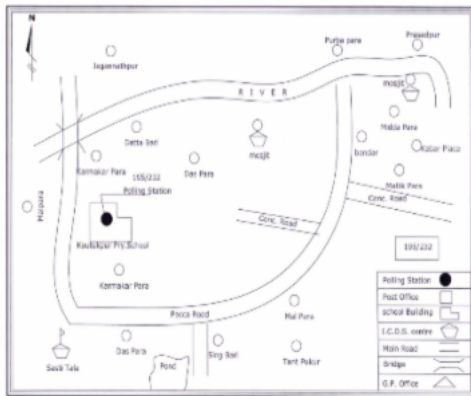

নির্বাচক নিবন্ধন আধিকারিকের স্বাক্ষর

Nazri Naksha

Google Map View

Polling Station Building Front View

Polling Station Front View

Cad View

Key MAP View

1	BCJ2312254	নাম : স্বপ্না (দে) দাস স্বামীর নাম: কার্তিক দে বাড়ির নং : n0187 বয়স : 41 লিঙ্গ : মহিলা	ফটো উপলব্ধ	2	YAF2252690	নাম : দীপা কিস্কু পিতার নাম: শম্ভু কিস্কু বাড়ির নং : - বয়স : 24 লিঙ্গ : পুরুষ	ফটো উপলব্ধ	3	YAF2326445	নাম : জয়দেব কিস্কু পিতার নাম: দিলীপ কিস্কু বাড়ির নং : এন0047 বয়স : 23 লিঙ্গ : পুরুষ	ফটো উপলব্ধ
4	YAF2029734	নাম : চাঁপারানী কিস্কু স্বামীর নাম: সুরজিৎ কিস্কু বাড়ির নং : n0211 বয়স : 26 লিঙ্গ : মহিলা	ফটো উপলব্ধ	5	YAF2029767	নাম : ঋত্বিক ঘোষাল পিতার নাম: সুকুমার ঘোষাল বাড়ির নং : n0214 বয়স : 26 লিঙ্গ : পুরুষ	ফটো উপলব্ধ	6	YAF2252559	নাম : শিবানী ঘোষাল পিতার নাম: তাপস ঘোষাল বাড়ির নং : n0229 বয়স : 24 লিঙ্গ : মহিলা	ফটো উপলব্ধ
7	WB/26/177/276303	নাম : সাগরী দাস স্বামীর নাম: হারাধন দাস বাড়ির নং : n0015 বয়স : 62 লিঙ্গ : মহিলা	ফটো উপলব্ধ	8	BCJ2411551	নাম : বঙ্কিমচন্দ্র দাস পিতার নাম: হারাধন দাস বাড়ির নং : n0015 বয়স : 40 লিঙ্গ : পুরুষ	ফটো উপলব্ধ	9	YAF1270024	নাম : চন্দনা হেমরম স্বামীর নাম: বিনোদ হেমরম বাড়ির নং : n0015 বয়স : 39 লিঙ্গ : মহিলা	ফটো উপলব্ধ
10	YAF1569870	নাম : মামনি দাস স্বামীর নাম: বঙ্কিম দাস বাড়ির নং : n0015 বয়স : 34 লিঙ্গ : মহিলা	ফটো উপলব্ধ	11	YAF2111656	নাম : সরমা দাস স্বামীর নাম: মদন দাস বাড়ির নং : n0016 বয়স : 66 লিঙ্গ : মহিলা	ফটো উপলব্ধ	12	BCJ2764025	নাম : বিকাশ দাস পিতার নাম: মদন দাস বাড়ির নং : n0016 বয়স : 42 লিঙ্গ : পুরুষ	ফটো উপলব্ধ
13	YAF1691351	নাম : অতসী দাস স্বামীর নাম: বিকাশ দাস বাড়ির নং : n0016 বয়স : 31 লিঙ্গ : মহিলা	ফটো উপলব্ধ	14	YAF2443836	নাম : মৌমিতা দাস স্বামীর নাম: সুবীর দাস বাড়ির নং : এন0060 বয়স : 22 লিঙ্গ : মহিলা	ফটো উপলব্ধ	15	YAF2326718	নাম : সুবীর দাস পিতার নাম: উত্তম দাস বাড়ির নং : এন0060 বয়স : 23 লিঙ্গ : পুরুষ	ফটো উপলব্ধ
16	YAF2326767	নাম : কার্তিক দাস অন্যান্য: কানাই দাস বাড়ির নং : এন0062 বয়স : 25 লিঙ্গ : পুরুষ	ফটো উপলব্ধ	17	YAF2252302	নাম : তুহিন দাস পিতার নাম: তপন দাস বাড়ির নং : n0223 বয়স : 24 লিঙ্গ : পুরুষ	ফটো উপলব্ধ	18	YAF2252864	নাম : মনোজ দাস পিতার নাম: জলধর দাস বাড়ির নং : - বয়স : 24 লিঙ্গ : পুরুষ	ফটো উপলব্ধ
19	YAF2326684	নাম : শুভজিৎ দাস পিতার নাম: প্রবীর দাস বাড়ির নং : এন0060 বয়স : 23 লিঙ্গ : পুরুষ	ফটো উপলব্ধ	20	WB/26/177/180254	নাম : কার্তিক ধাড়া পিতার নাম: তিনকড়ি ধাড়া বাড়ির নং : n0017 বয়স : 66 লিঙ্গ : পুরুষ	ফটো উপলব্ধ	21	WB/26/177/180791	নাম : আকু ধাড়া স্বামীর নাম: কার্তিক ধাড়া বাড়ির নং : n0018 বয়স : 57 লিঙ্গ : মহিলা	ফটো উপলব্ধ
22	YAF1891746	নাম : মুনমুন নন্দী স্বামীর নাম: অরিজিৎ নন্দী বাড়ির নং : n0183 বয়স : 28 লিঙ্গ : মহিলা	ফটো উপলব্ধ	23	YAF1357383	নাম : অরিজিৎ নন্দী পিতার নাম: অসিত নন্দী বাড়ির নং : n0183 বয়স : 34 লিঙ্গ : পুরুষ	ফটো উপলব্ধ	24	YAF2111383	নাম : চন্দ্রানী নন্দী স্বামীর নাম: প্রশান্ত নন্দী বাড়ির নং : এন0189 বয়স : 57 লিঙ্গ : মহিলা	ফটো উপলব্ধ
25	ZPT1953892	নাম : শিল্পা নন্দী স্বামীর নাম: তনয় নন্দী বাড়ির নং : 116 বয়স : 25 লিঙ্গ : মহিলা	ফটো উপলব্ধ	26	YAF2443851	নাম : অর্জিতা নন্দী পিতার নাম: সুকুমার নন্দী বাড়ির নং : এন0138 বয়স : 22 লিঙ্গ : মহিলা	ফটো উপলব্ধ	27	YAF2252377	নাম : মৌসুমী নন্দী পিতার নাম: অরুণ নন্দী বাড়ির নং : n0218 বয়স : 24 লিঙ্গ : মহিলা	ফটো উপলব্ধ
28	YCF1833003	নাম : মীরা পাল স্বামীর নাম: শুভঙ্কর পাল বাড়ির নং : এন0112 বয়স : 29 লিঙ্গ : মহিলা	ফটো উপলব্ধ	29	YAF2326411	নাম : দেবলীনা বটব্যাল পিতার নাম: বাবুরাম বটব্যাল বাড়ির নং : এন0080 বয়স : 23 লিঙ্গ : মহিলা	ফটো উপলব্ধ	30	YAF2029684	নাম : স্বপ্না ভূমিজ স্বামীর নাম: অভিজিৎ ভূমিজ বাড়ির নং : n0206 বয়স : 37 লিঙ্গ : মহিলা	ফটো উপলব্ধ