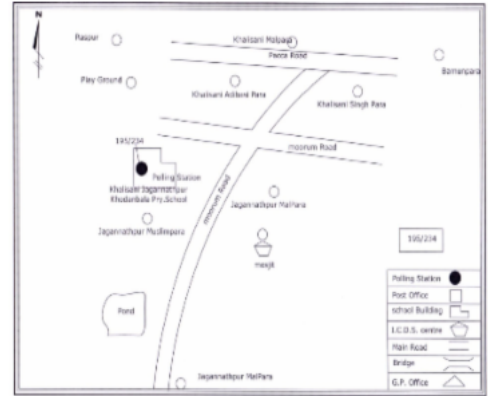

নির্বাচক নিবন্ধন আধিকারিকের স্বাক্ষর

Nazri Naksha

Google Map View

Polling Station Building Front View

Polling Station Front View

Cad View

Key MAP View

1	YAF1972959	নাম : মফেলা বেগম স্বামীর নাম: সেখ হায়দার আলি বাড়ির নং : n0794 বয়স : 27 লিঙ্গ : মহিলা	ফটো উপলব্ধ	2	YAF1957323	নাম : সেখ ইব্রাহিম পিতার নাম: সেখ ইসমাইল বাড়ির নং : n0281 বয়স : 31 লিঙ্গ : পুরুষ	ফটো উপলব্ধ	3	YAF1892470	নাম : রহিমা বিবি স্বামীর নাম: সারাবত আলী বাড়ির নং : n0147 বয়স : 33 লিঙ্গ : মহিলা	ফটো উপলব্ধ
4	YAF1892488	নাম : সারকিয়া বিবি স্বামীর নাম: সেখ সাবির আলী বাড়ির নং : n0147 বয়স : 32 লিঙ্গ : মহিলা	ফটো উপলব্ধ	5	YAF1957257	নাম : সেখ আমির আলি পিতার নাম: সেখ সাবির আলি বাড়ির নং : n0274 বয়স : 27 লিঙ্গ : পুরুষ	ফটো উপলব্ধ	6	YAF1957281	নাম : সেখ রেশমা খাতুন পিতার নাম: সেখ রহমত আলি বাড়ির নং : n0277 বয়স : 29 লিঙ্গ : মহিলা	ফটো উপলব্ধ
7	YAF1448323	নাম : আজমীরা বেগম মায়ের নাম: আসেদা বেগম বাড়ির নং : 130 বয়স : 38 লিঙ্গ : মহিলা	ফটো উপলব্ধ	8	WB/26/177/273276	নাম : রাবেয়াবিবি সেখ স্বামীর নাম: দাউদ সেখ বাড়ির নং : n0144 বয়স : 55 লিঙ্গ : মহিলা	ফটো উপলব্ধ	9	BCJ1344043	নাম : রহিমাবিবি সেখ স্বামীর নাম: মুস্তাকি সেখ বাড়ির নং : n0144 বয়স : 51 লিঙ্গ : মহিলা	ফটো উপলব্ধ
10	BCJ1343888	নাম : মোস্তাকিন মোল্লা পিতার নাম: রুহুল মোল্লা বাড়ির নং : n0144 বয়স : 51 লিঙ্গ : পুরুষ	ফটো উপলব্ধ	11	YAF1570597	নাম : সেখ কাসেম আলি পিতার নাম: সেখ দাওদ আলি বাড়ির নং : চমপদঅংগা বয়স : 46 লিঙ্গ : পুরুষ	ফটো উপলব্ধ	12	YAF1820620	নাম : রেশমা বিবি স্বামীর নাম: সেখ কাসেম আলী বাড়ির নং : চমপদঅংগা বয়স : 43 লিঙ্গ : মহিলা	ফটো উপলব্ধ
13	BCJ2685931	নাম : রেহেনা বিবি স্বামীর নাম: কাশেম বাড়ির নং : n0144 বয়স : 43 লিঙ্গ : মহিলা	ফটো উপলব্ধ	14	BCJ2764710	নাম : সেখ সাবির আলি পিতার নাম: সেখ দাউদ আলি বাড়ির নং : n0144 বয়স : 41 লিঙ্গ : পুরুষ	ফটো উপলব্ধ	15	CWM3242468	নাম : আরজিনা বেগম সেখ স্বামীর নাম: আকবর আলি সেখ বাড়ির নং : n0144 বয়স : 37 লিঙ্গ : মহিলা	ফটো উপলব্ধ
16	YAF1820638	নাম : মোবদা খাতুন পিতার নাম: মোস্তাকিন মোল্লা বাড়ির নং : n0144 বয়স : 32 লিঙ্গ : মহিলা	ফটো উপলব্ধ	17	YAF1820554	নাম : সেকেন্দার মোল্লা পিতার নাম: মোস্তাকিন মোল্লা বাড়ির নং : n0144 বয়স : 29 লিঙ্গ : পুরুষ	ফটো উপলব্ধ	18	YAF1957331	নাম : সেখ সিরাজুল পিতার নাম: সেখ সাজাহান বাড়ির নং : n0282 বয়স : 27 লিঙ্গ : পুরুষ	ফটো উপলব্ধ
19	WB/26/177/273517	নাম : সেখ হাপিজ আলি পিতার নাম: সেখ জুনুর আলি বাড়ির নং : n0151 বয়স : 59 লিঙ্গ : পুরুষ	ফটো উপলব্ধ	20	YAF2111201	নাম : তসমিনা বেগম স্বামীর নাম: সেখ হাপিজ আলি বাড়ির নং : n0151 বয়স : 53 লিঙ্গ : মহিলা	ফটো উপলব্ধ	21	WB/26/177/273202	নাম : সুরাতন বিবি স্বামীর নাম: সেখ সইদ বাড়ির নং : n0159 বয়স : 76 লিঙ্গ : মহিলা	ফটো উপলব্ধ
22	BCJ2411809	নাম : সেখ ইসলাম আলি পিতার নাম: সেখ সৈয়দ আলি বাড়ির নং : n0159 বয়স : 48 লিঙ্গ : পুরুষ	ফটো উপলব্ধ	23	BCJ2764942	নাম : আশরুপা বিবি স্বামীর নাম: সেখ ইসলাম আলি বাড়ির নং : n0159 বয়স : 40 লিঙ্গ : মহিলা	ফটো উপলব্ধ	24	BCJ2765543	নাম : আমিরুল ইসলাম পিতার নাম: সেখ সৈয়দ আলি বাড়ির নং : n0159 বয়স : 39 লিঙ্গ : পুরুষ	ফটো উপলব্ধ
25	BCJ2826709	নাম : মনিরুল ইসলাম মায়ের নাম: সুরাতন বিবি বাড়ির নং : n0159 বয়স : 45 লিঙ্গ : পুরুষ	ফটো উপলব্ধ	26	BCJ2826691	নাম : রুবীনা বেগম স্বামীর নাম: মনিরুল ইসলাম বাড়ির নং : n0159 বয়স : 39 লিঙ্গ : মহিলা	ফটো উপলব্ধ	27	YAF1796515	নাম : আসিয়া বেগম স্বামীর নাম: সেখ আমিরুল বাড়ির নং : n0159 বয়স : 29 লিঙ্গ : মহিলা	ফটো উপলব্ধ
28	WB/26/177/273432	নাম : সেখ শাহজামাল পিতার নাম: সেখ ইসা মহঃ বাড়ির নং : n0149 বয়স : 55 লিঙ্গ : পুরুষ	ফটো উপলব্ধ	29	WB/26/177/273351	নাম : সেখ হনুফা বিবি স্বামীর নাম: সেখ রহমত আলি বাড়ির নং : n0147 বয়স : 60 লিঙ্গ : মহিলা	ফটো উপলব্ধ	30	WB/26/177/273010	নাম : সেখ রহমত আলী পিতার নাম: সেখ এনামুল্লাহ বাড়ির নং : n0147 বয়স : 72 লিঙ্গ : পুরুষ	ফটো উপলব্ধ