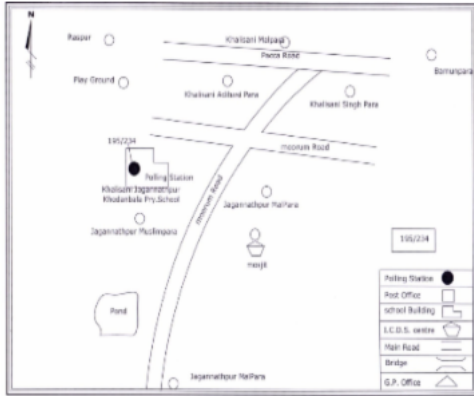

Cad View

Key MAP View