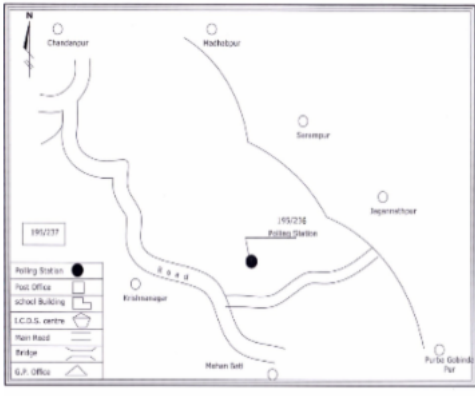

নির্বাচক নিবন্ধন আধিকারিকের স্বাক্ষর

Nazri Naksha

Google Map View

Polling Station Building Front View

Polling Station Front View

Cad View

Key MAP View

1	BCJ2414258	ফটো উপলব্ধ	নাম : অমলেন্দু চক্রবর্তী পিতার নাম: জগন্নাথ চক্রবর্তী বাড়ির নং : n0041 বয়স : 44 লিঙ্গ : পুরুষ	2	YAF2179778	ফটো উপলব্ধ	নাম : বিকাশ অধিকারী পিতার নাম: সুদাম অধিকারী বাড়ির নং : n0002 বয়স : 69 লিঙ্গ : পুরুষ	3	BCJ1492974	ফটো উপলব্ধ	নাম : পুষ্প অধিকারী স্বামীর নাম: সনাতন অধিকারী বাড়ির নং : n0044 বয়স : 58 লিঙ্গ : মহিলা
4	BCJ1492446	ফটো উপলব্ধ	নাম : হারাধন অধিকারী পিতার নাম: সনাতন অধিকারী বাড়ির নং : n0044 বয়স : 41 লিঙ্গ : পুরুষ	5	BCJ2415586	ফটো উপলব্ধ	নাম : সোনামনি অধিকারী স্বামীর নাম: হারাধন অধিকারী বাড়ির নং : n0001 বয়স : 36 লিঙ্গ : মহিলা	6	YAF1797281	ফটো উপলব্ধ	নাম : লোকনাথ অধিকারী মায়ের নাম: আশা অধিকারী বাড়ির নং : n0177 বয়স : 32 লিঙ্গ : পুরুষ
7	BCJ2686145	ফটো উপলব্ধ	নাম : শ্যামল অধিকারী পিতার নাম: সনাতন অধিকারী বাড়ির নং : n0064 বয়স : 49 লিঙ্গ : পুরুষ	8	BCJ1346576	ফটো উপলব্ধ	নাম : সুলেখা অধিকারী স্বামীর নাম: শ্যামল অধিকারী বাড়ির নং : n0064 বয়স : 46 লিঙ্গ : মহিলা	9	YAF1797257	ফটো উপলব্ধ	নাম : সুজাতা অধিকারী স্বামীর নাম: মেঘনাথ অধিকারী বাড়ির নং : n0064 বয়স : 31 লিঙ্গ : মহিলা
10	BCJ2686152	ফটো উপলব্ধ	নাম : আশা অধিকারী স্বামীর নাম: রবীন্দ্রনাথ অধিকারী বাড়ির নং : n0177 বয়স : 60 লিঙ্গ : মহিলা	11	YAF1692706	ফটো উপলব্ধ	নাম : সোমনাথ অধিকারী মায়ের নাম: আশা অধিকারী বাড়ির নং : n0177 বয়স : 44 লিঙ্গ : পুরুষ	12	YAF1272228	ফটো উপলব্ধ	নাম : দেবনাথ অধিকারী পিতার নাম: রবীন্দ্রনাথ অধিকারী বাড়ির নং : n0177 বয়স : 38 লিঙ্গ : পুরুষ
13	YAF1272319	ফটো উপলব্ধ	নাম : মেঘনাথ অধিকারী পিতার নাম: রবীন্দ্রনাথ অধিকারী বাড়ির নং : n0177 বয়স : 37 লিঙ্গ : পুরুষ	14	WB/26/177/279353	ফটো উপলব্ধ	নাম : মনোরমা অধিকারী স্বামীর নাম: হারাধন অধিকারী বাড়ির নং : n0001 বয়স : 68 লিঙ্গ : মহিলা	15	BCJ2270809	ফটো উপলব্ধ	নাম : সুব্রত অধিকারী পিতার নাম: হারাধন অধিকারী বাড়ির নং : n0001 বয়স : 42 লিঙ্গ : পুরুষ
16	YAF1692722	ফটো উপলব্ধ	নাম : সুকঙ্কনা অধিকারী স্বামীর নাম: সুব্রত অধিকারী বাড়ির নং : n0001 বয়স : 34 লিঙ্গ : মহিলা	17	YAF2565281	ফটো উপলব্ধ	নাম : পূর্ণিমা মাঝি স্বামীর নাম: শচীন মাঝি বাড়ির নং : nং001 বয়স : 22 লিঙ্গ : মহিলা	18	YAF2570927	ফটো উপলব্ধ	নাম : কৃষ্ণা রায় স্বামীর নাম: অভিজিৎ রায় বাড়ির নং : nং001 বয়স : 21 লিঙ্গ : মহিলা
19	YAF2565372	ফটো উপলব্ধ	নাম : পাপিয়া দাস স্বামীর নাম: সৌরভ দাস বাড়ির নং : nং001 বয়স : 21 লিঙ্গ : মহিলা	20	YAF2573558	ফটো উপলব্ধ	নাম : বিদিশা দীর্ঘাঙ্গী পিতার নাম: বিশ্বনাথ দীর্ঘাঙ্গী বাড়ির নং : nং001 বয়স : 20 লিঙ্গ : মহিলা	21	YAF2573541	ফটো উপলব্ধ	নাম : সৌরভ রে পিতার নাম: শিবু রায় বাড়ির নং : nং001 বয়স : 20 লিঙ্গ : পুরুষ
22	YAF2573533	ফটো উপলব্ধ	নাম : ঘণ্টেশ্বর মালিক পিতার নাম: সনত মালিক বাড়ির নং : nং001 বয়স : 20 লিঙ্গ : পুরুষ	23	YAF2573525	ফটো উপলব্ধ	নাম : সৌনিক ভড় পিতার নাম: বাসুদেব ভড় বাড়ির নং : nং001 বয়স : 20 লিঙ্গ : পুরুষ	24	YAF2573293	ফটো উপলব্ধ	নাম : সুরজিৎ হাঁসদা পিতার নাম: সুপচাঁদ হাঁসদা বাড়ির নং : nং001 বয়স : 20 লিঙ্গ : পুরুষ
25	YAF2572220	ফটো উপলব্ধ	নাম : সাগ্নিক সাবুই পিতার নাম: সতীনাথ সাবুই বাড়ির নং : nং001 বয়স : 20 লিঙ্গ : পুরুষ	26	YAF2571487	ফটো উপলব্ধ	নাম : সুস্মিতা গুঁই পিতার নাম: বুদ্ধদেব গুঁই বাড়ির নং : nং001 বয়স : 20 লিঙ্গ : মহিলা	27	YAF2570216	ফটো উপলব্ধ	নাম : শৈশব কুমার ভড় পিতার নাম: হরিমোহন ভড় বাড়ির নং : nং001 বয়স : 20 লিঙ্গ : পুরুষ
28	YAF2570083	ফটো উপলব্ধ	নাম : পার্থ ভড় পিতার নাম: ভজহরি ভড় বাড়ির নং : nং001 বয়স : 20 লিঙ্গ : পুরুষ	29	YAF2569622	ফটো উপলব্ধ	নাম : মঙ্গল মালিক পিতার নাম: বিশ্বনাথ মালিক বাড়ির নং : nং001 বয়স : 20 লিঙ্গ : পুরুষ	30	YAF2569499	ফটো উপলব্ধ	নাম : তনুশ্রী দাস পিতার নাম: সনাতন দাস বাড়ির নং : nং001 বয়স : 20 লিঙ্গ : মহিলা