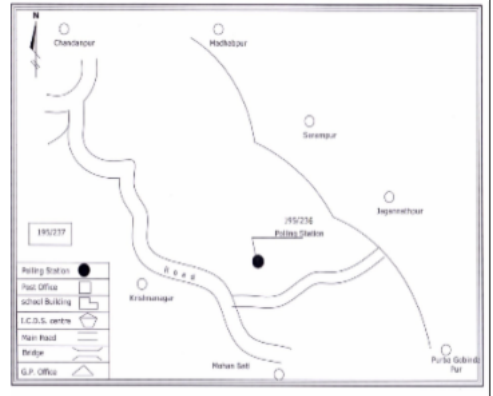

নির্বাচক নিবন্ধন আধিকারিকের স্বাক্ষর

Nazri Naksha

Google Map View

Polling Station Building Front View

Polling Station Front View

Cad View

Key MAP View

1	BCJ2414258	ফটো উপলব্ধ	নাম : অমলেন্দু চক্রবর্তী পিতার নাম: জগন্নাথ চক্রবর্তী বাড়ির নং : n0041 বয়স : 44 লিঙ্গ : পুরুষ	2	YAF2179778	ফটো উপলব্ধ	নাম : বিকাশ অধিকারী পিতার নাম: সুদাম অধিকারী বাড়ির নং : n0002 বয়স : 69 লিঙ্গ : পুরুষ	3	BCJ1492974	ফটো উপলব্ধ	নাম : পুষ্প অধিকারী স্বামীর নাম: সনাতন অধিকারী বাড়ির নং : n0044 বয়স : 58 লিঙ্গ : মহিলা
4	BCJ1492446	ফটো উপলব্ধ	নাম : হারাধন অধিকারী পিতার নাম: সনাতন অধিকারী বাড়ির নং : n0044 বয়স : 41 লিঙ্গ : পুরুষ	5	BCJ2415586	ফটো উপলব্ধ	নাম : সোনামনি অধিকারী স্বামীর নাম: হারাধন অধিকারী বাড়ির নং : n0001 বয়স : 36 লিঙ্গ : মহিলা	6	YAF1797281	ফটো উপলব্ধ	নাম : লোকনাথ অধিকারী মায়ের নাম: আশা অধিকারী বাড়ির নং : n0177 বয়স : 32 লিঙ্গ : পুরুষ
7	BCJ2686145	ফটো উপলব্ধ	নাম : শ্যামল অধিকারী পিতার নাম: সনাতন অধিকারী বাড়ির নং : n0064 বয়স : 49 লিঙ্গ : পুরুষ	8	BCJ1346576	ফটো উপলব্ধ	নাম : সুলেখা অধিকারী স্বামীর নাম: শ্যামল অধিকারী বাড়ির নং : n0064 বয়স : 46 লিঙ্গ : মহিলা	9	YAF1797257	ফটো উপলব্ধ	নাম : সুজাতা অধিকারী স্বামীর নাম: মেঘনাথ অধিকারী বাড়ির নং : n0064 বয়স : 31 লিঙ্গ : মহিলা
10	BCJ2686152	ফটো উপলব্ধ	নাম : আশা অধিকারী স্বামীর নাম: রবীন্দ্রনাথ অধিকারী বাড়ির নং : n0177 বয়স : 60 লিঙ্গ : মহিলা	11	YAF1692706	ফটো উপলব্ধ	নাম : সোমনাথ অধিকারী মায়ের নাম: আশা অধিকারী বাড়ির নং : n0177 বয়স : 44 লিঙ্গ : পুরুষ	12	YAF1272228	ফটো উপলব্ধ	নাম : দেবনাথ অধিকারী পিতার নাম: রবীন্দ্রনাথ অধিকারী বাড়ির নং : n0177 বয়স : 38 লিঙ্গ : পুরুষ
13	YAF1272319	ফটো উপলব্ধ	নাম : মেঘনাথ অধিকারী পিতার নাম: রবীন্দ্রনাথ অধিকারী বাড়ির নং : n0177 বয়স : 37 লিঙ্গ : পুরুষ	14	WB/26/177/279353	ফটো উপলব্ধ	নাম : মনোরমা অধিকারী স্বামীর নাম: হারাধন অধিকারী বাড়ির নং : n0001 বয়স : 68 লিঙ্গ : মহিলা	15	BCJ2270809	ফটো উপলব্ধ	নাম : সুব্রত অধিকারী পিতার নাম: হারাধন অধিকারী বাড়ির নং : n0001 বয়স : 42 লিঙ্গ : পুরুষ
16	YAF1692722	ফটো উপলব্ধ	নাম : সুকঙ্কনা অধিকারী স্বামীর নাম: সুব্রত অধিকারী বাড়ির নং : n0001 বয়স : 34 লিঙ্গ : মহিলা	17	YAF2565281	ফটো উপলব্ধ	নাম : পূর্ণিমা মাঝি স্বামীর নাম: শচীন মাঝি বাড়ির নং : nং001 বয়স : 22 লিঙ্গ : মহিলা	18	YAF2570927	ফটো উপলব্ধ	নাম : কৃষ্ণা রায় স্বামীর নাম: অভিজিৎ রায় বাড়ির নং : nং001 বয়স : 21 লিঙ্গ : মহিলা
19	YAF2565372	ফটো উপলব্ধ	নাম : পাপিয়া দাস স্বামীর নাম: সৌরভ দাস বাড়ির নং : nং001 বয়স : 21 লিঙ্গ : মহিলা	20	YAF2573558	ফটো উপলব্ধ	নাম : বিদিশা দীর্ঘাঙ্গী পিতার নাম: বিশ্বনাথ দীর্ঘাঙ্গী বাড়ির নং : nং001 বয়স : 20 লিঙ্গ : মহিলা	21	YAF2573541	ফটো উপলব্ধ	নাম : সৌরভ রে পিতার নাম: শিবু রায় বাড়ির নং : nং001 বয়স : 20 লিঙ্গ : পুরুষ
22	YAF2573533	ফটো উপলব্ধ	নাম : ঘণ্টেশ্বর মালিক পিতার নাম: সনত মালিক বাড়ির নং : nং001 বয়স : 20 লিঙ্গ : পুরুষ	23	YAF2573525	ফটো উপলব্ধ	নাম : সৌনিক ভড় পিতার নাম: বাসুদেব ভড় বাড়ির নং : nং001 বয়স : 20 লিঙ্গ : পুরুষ	24	YAF2573293	ফটো উপলব্ধ	নাম : সুরজিৎ হাঁসদা পিতার নাম: সুপচাঁদ হাঁসদা বাড়ির নং : nং001 বয়স : 20 লিঙ্গ : পুরুষ
25	YAF2572220	ফটো উপলব্ধ	নাম : সাগ্নিক সাবুই পিতার নাম: সতীনাথ সাবুই বাড়ির নং : nং001 বয়স : 20 লিঙ্গ : পুরুষ	26	YAF2571487	ফটো উপলব্ধ	নাম : সুস্মিতা গুঁই পিতার নাম: বুদ্ধদেব গুঁই বাড়ির নং : nং001 বয়স : 20 লিঙ্গ : মহিলা	27	YAF2570216	ফটো উপলব্ধ	নাম : শৈশব কুমার ভড় পিতার নাম: হরিমোহন ভড় বাড়ির নং : nং001 বয়স : 20 লিঙ্গ : পুরুষ
28	YAF2570083	ফটো উপলব্ধ	নাম : পার্থ ভড় পিতার নাম: ভজহরি ভড় বাড়ির নং : nং001 বয়স : 20 লিঙ্গ : পুরুষ	29	YAF2569622	ফটো উপলব্ধ	নাম : মঙ্গল মালিক পিতার নাম: বিশ্বনাথ মালিক বাড়ির নং : nং001 বয়স : 20 লিঙ্গ : পুরুষ	30	YAF2569499	ফটো উপলব্ধ	নাম : তনুশ্রী দাস পিতার নাম: সনাতন দাস বাড়ির নং : nং001 বয়স : 20 লিঙ্গ : মহিলা