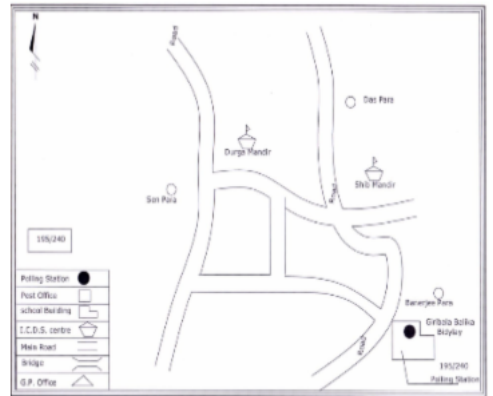

নির্বাচক নিবন্ধন আধিকারিকের স্বাক্ষর

Nazri Naksha

Google Map View

Polling Station Building Front View

Polling Station Front View

Cad View

Key MAP View

বিধানসভা নির্বাচনক্ষেত্রের নং, নাম : 195-জাঙ্গীপাড়া
ভাগ নং, নাম : 1-কৃষ্ণনগর (অংশ), ভান্দাদালান, তন্তুবায় পাড়া