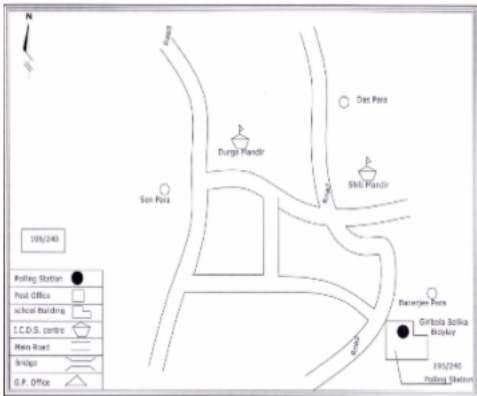

নির্বাচক নিবন্ধন আধিকারিকের স্বাক্ষর

Nazri Naksha

Google Map View

Polling Station Building Front View

Polling Station Front View

Cad View

Key MAP View

বিধানসভা নির্বাচনক্ষেত্রের নং, নাম : 195-জাঙ্গীপাড়া
ভাগ নং, নাম : 1-কৃষ্ণনগর (অংশ), ভান্দাদালান, তন্তুবায় পাড়া