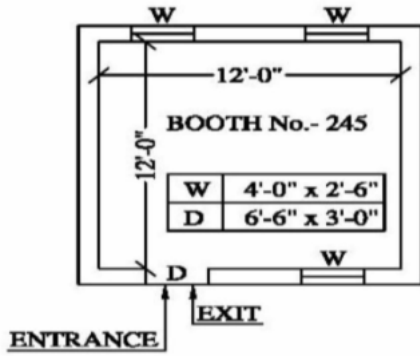

নির্বাচক নিবন্ধন আধিকারিকের স্বাক্ষর

Nazri Naksha

Google Map View

Polling Station Building Front View

Polling Station Front View

Cad View

Key MAP View

1	WB/26/177/351460	নাম : জয়দেব কুণ্ড পিতার নাম: নরেন্দ্রনাথ কুণ্ড বাড়ির নং : n0018 বয়স : 83 লিঙ্গ : পুরুষ	ফটো উপলব্ধ	2	WB/26/177/351114	নাম : মীরা কুণ্ড স্বামীর নাম: জয়দেব কুণ্ড বাড়ির নং : n0018 বয়স : 76 লিঙ্গ : মহিলা	ফটো উপলব্ধ	3	YAF2587244	নাম : অলকেশ কুণ্ড পিতার নাম: জয়দেব কুণ্ড বাড়ির নং : n0018 বয়স : 51 লিঙ্গ : পুরুষ	ফটো উপলব্ধ
4	BCJ2776458	নাম : শম্পা কুণ্ড স্বামীর নাম: অলকেশ কুণ্ড বাড়ির নং : n0018 বয়স : 43 লিঙ্গ : মহিলা	ফটো উপলব্ধ	5	WB/26/177/351191	নাম : পুলকেশ কুণ্ড পিতার নাম: জয়দেব কুণ্ড বাড়ির নং : n0018 বয়স : 54 লিঙ্গ : পুরুষ	ফটো উপলব্ধ	6	BCJ2118644	নাম : পূর্ণিমা কুণ্ড স্বামীর নাম: পুলকেশ কুণ্ড বাড়ির নং : n0018 বয়স : 43 লিঙ্গ : মহিলা	ফটো উপলব্ধ
7	WB/26/177/351369	নাম : শংকর কুণ্ড পিতার নাম: বিজয় কুণ্ড বাড়ির নং : n0019 বয়স : 63 লিঙ্গ : পুরুষ	ফটো উপলব্ধ	8	BCJ1500610	নাম : অর্চনা কুণ্ড স্বামীর নাম: শংকর কুণ্ড বাড়ির নং : n0019 বয়স : 57 লিঙ্গ : মহিলা	ফটো উপলব্ধ	9	WB/26/177/351310	নাম : নিমাই কুণ্ড পিতার নাম: বিজয় কুণ্ড বাড়ির নং : n0019 বয়স : 59 লিঙ্গ : পুরুষ	ফটো উপলব্ধ
10	WB/26/177/351266	নাম : স্বর্ণা কুণ্ড স্বামীর নাম: নিমাই কুণ্ড বাড়ির নং : n0019 বয়স : 55 লিঙ্গ : মহিলা	ফটো উপলব্ধ	11	WB/26/177/351267	নাম : সন্ধ্যা দে স্বামীর নাম: শীতল দে বাড়ির নং : n0019 বয়স : 57 লিঙ্গ : মহিলা	ফটো উপলব্ধ	12	BCJ2694248	নাম : শ্যামলী কুণ্ড পিতার নাম: বিজয় কুণ্ড বাড়ির নং : n0019 বয়স : 54 লিঙ্গ : মহিলা	ফটো উপলব্ধ
13	BCJ2450310	নাম : অমিত কুণ্ড পিতার নাম: শঙ্কর কুণ্ড বাড়ির নং : n0019 বয়স : 41 লিঙ্গ : পুরুষ	ফটো উপলব্ধ	14	YAF1696137	নাম : মৌসুমী কুণ্ড স্বামীর নাম: অমিত কুণ্ড বাড়ির নং : n0019 বয়স : 30 লিঙ্গ : মহিলা	ফটো উপলব্ধ	15	YAF1275122	নাম : বিশ্বজিৎ কুণ্ড পিতার নাম: নিমাই কুণ্ড বাড়ির নং : n0019 বয়স : 35 লিঙ্গ : পুরুষ	ফটো উপলব্ধ
16	YAF1696152	নাম : বর্নালী কুণ্ড স্বামীর নাম: বিশ্বজিৎ কুণ্ড বাড়ির নং : n0019 বয়স : 32 লিঙ্গ : মহিলা	ফটো উপলব্ধ	17	YAF1275247	নাম : ইন্দ্রজিৎ কুণ্ড পিতার নাম: শঙ্কর কুণ্ড বাড়ির নং : n0019 বয়স : 35 লিঙ্গ : পুরুষ	ফটো উপলব্ধ	18	NIO1924893	নাম : পূজা কুণ্ড স্বামীর নাম: ইন্দ্রজিৎ কুণ্ড বাড়ির নং : নং 19 বয়স : 26 লিঙ্গ : মহিলা	ফটো উপলব্ধ
19	YAF2497204	নাম : রণিতা কুণ্ড পিতার নাম: পুলকেশ কুণ্ড বাড়ির নং : এন0018 বয়স : 21 লিঙ্গ : মহিলা	ফটো উপলব্ধ	20	WB/26/177/351476	নাম : অনিমা কোলে পিতার নাম: যুগল কোলে বাড়ির নং : n0049 বয়স : 59 লিঙ্গ : মহিলা	ফটো উপলব্ধ	21	WB/26/177/351335	নাম : অনুপকুমার কোলে পিতার নাম: যুগল কোলে বাড়ির নং : n0049 বয়স : 49 লিঙ্গ : পুরুষ	ফটো উপলব্ধ
22	YAF2417277	নাম : মৃত্যঞ্জয় কোলে পিতার নাম: যোগাল কোলে বাড়ির নং : n0049 বয়স : 57 লিঙ্গ : পুরুষ	ফটো উপলব্ধ	23	BCJ2118669	নাম : অর্চনা কোলে স্বামীর নাম: বাবলু কোলে বাড়ির নং : n0049 বয়স : 48 লিঙ্গ : মহিলা	ফটো উপলব্ধ	24	WB/26/177/351471	নাম : পঞ্চানন ঘাটা পিতার নাম: পূর্ণচন্দ্র ঘাটা বাড়ির নং : n0039 বয়স : 68 লিঙ্গ : পুরুষ	ফটো উপলব্ধ
25	WB/26/177/351268	নাম : বেলা ঘাটা স্বামীর নাম: পঞ্চানন ঘাটা বাড়ির নং : n0039 বয়স : 61 লিঙ্গ : মহিলা	ফটো উপলব্ধ	26	YAF1153899	নাম : উজ্জল ঘাটা পিতার নাম: পঞ্চানন ঘাটা বাড়ির নং : n0039 বয়স : 37 লিঙ্গ : পুরুষ	ফটো উপলব্ধ	27	YAF1799220	নাম : ঝুমা ঘাটা স্বামীর নাম: উজ্জল ঘাটা বাড়ির নং : n0039 বয়স : 29 লিঙ্গ : মহিলা	ফটো উপলব্ধ
28	YAF2212421	নাম : উৎপল ঘাটা পিতার নাম: পঞ্চানন ঘাটা বাড়ির নং : n0039 বয়স : 40 লিঙ্গ : পুরুষ	ফটো উপলব্ধ	29	YAF2212470	নাম : মন্দিরা ঘাটা স্বামীর নাম: উৎপল ঘাটা বাড়ির নং : n0039 বয়স : 32 লিঙ্গ : মহিলা	ফটো উপলব্ধ	30	YAF2212231	নাম : সায়েন ঘোষ পিতার নাম: ভোলানাথ ঘোষ বাড়ির নং : n0054 বয়স : 24 লিঙ্গ : পুরুষ	ফটো উপলব্ধ