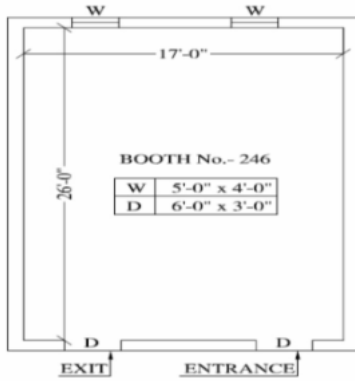

নির্বাচক নিবন্ধন আধিকারিকের স্বাক্ষর

Nazri Naksha

Google Map View

Polling Station Building Front View

Polling Station Front View

Cad View

Key MAP View

1	WB/26/177/354428	নাম : মহিদাবেগম স্বামীর নাম: সাইফুলখাঁ বাড়ির নং : n0189 বয়স : 56 লিঙ্গ : মহিলা	ফটো উপলব্ধ	2	WB/26/177/354244	নাম : মহিরম বেগম স্বামীর নাম: আরসেদ মীর বাড়ির নং : n0185 বয়স : 86 লিঙ্গ : মহিলা	ফটো উপলব্ধ	3	BCJ2621019	নাম : সালেমা বেগম স্বামীর নাম: সিরাজ আলি মীর বাড়ির নং : n0185 বয়স : 39 লিঙ্গ : মহিলা	ফটো উপলব্ধ
4	WB/26/177/354429	নাম : আলোমাবেগম স্বামীর নাম: মীরসফিক বাড়ির নং : n0186 বয়স : 49 লিঙ্গ : মহিলা	ফটো উপলব্ধ	5	YAF2030419	নাম : নাসিমা বেগম স্বামীর নাম: জাহির আব্বাস মল্লিক বাড়ির নং : n0258 বয়স : 38 লিঙ্গ : মহিলা	ফটো উপলব্ধ	6	XHS1642693	নাম : সুরাইয়া খাতুন পিতার নাম: সেখ আজম আলি বাড়ির নং : না বয়স : 30 লিঙ্গ : মহিলা	ফটো উপলব্ধ
7	WB/26/177/354310	নাম : মীর সিরাজ আলি পিতার নাম: আরসেদ মীর বাড়ির নং : n0185 বয়স : 49 লিঙ্গ : পুরুষ	ফটো উপলব্ধ	8	YAF1799451	নাম : সুকরিয়া খাতুন স্বামীর নাম: মীর বোরজাহান আলি বাড়ির নং : 126 বয়স : 30 লিঙ্গ : মহিলা	ফটো উপলব্ধ	9	YAF2213155	নাম : হালিমা বেগম স্বামীর নাম: মীর হাসান আলি বাড়ির নং : n00 বয়স : 24 লিঙ্গ : মহিলা	ফটো উপলব্ধ
10	BCJ2777449	নাম : হাসিনা বেগম বেগম মায়ের নাম: মহিরম বেগম বাড়ির নং : n0185 বয়স : 41 লিঙ্গ : মহিলা	ফটো উপলব্ধ	11	YAF1360064	নাম : আলোমাবেগম স্বামীর নাম: মীর সাজাহান আলি বাড়ির নং : n0189 বয়স : 41 লিঙ্গ : মহিলা	ফটো উপলব্ধ	12	YAF1360072	নাম : মইদুল খান মায়ের নাম: মহিদা বেগম বাড়ির নং : n0189 বয়স : 35 লিঙ্গ : পুরুষ	ফটো উপলব্ধ
13	YAF2026052	নাম : মীর রাজেশ আলি পিতার নাম: মীর সফিক আলি বাড়ির নং : n0247 বয়স : 27 লিঙ্গ : পুরুষ	ফটো উপলব্ধ	14	YAF2180222	নাম : মীর সফিক আলি পিতার নাম: আরসেদ মীর বাড়ির নং : n0186 বয়স : 53 লিঙ্গ : পুরুষ	ফটো উপলব্ধ	15	YAF1574102	নাম : মীর হাসান আলি পিতার নাম: মীর সফিক আলি মীর বাড়ির নং : n0186 বয়স : 31 লিঙ্গ : পুরুষ	ফটো উপলব্ধ
16	YAF2180073	নাম : মীর সাজাহান আলি পিতার নাম: মীর নওসের আলি বাড়ির নং : n0189 বয়স : 49 লিঙ্গ : পুরুষ	ফটো উপলব্ধ	17	BCJ1362847	নাম : মীর বোরজাহান আলি পিতার নাম: মীর নওসের আলি বাড়ির নং : n0189 বয়স : 46 লিঙ্গ : পুরুষ	ফটো উপলব্ধ	18	BCJ1364033	নাম : তাপস দে পিতার নাম: অশোক দে বাড়ির নং : n0206 বয়স : 47 লিঙ্গ : পুরুষ	ফটো উপলব্ধ
19	YAF1275650	নাম : পূর্ণিমা দে স্বামীর নাম: তাপস দে বাড়ির নং : n0206 বয়স : 38 লিঙ্গ : মহিলা	ফটো উপলব্ধ	20	YAF2598720	নাম : রোহিত দে পিতার নাম: তাপস দে বাড়ির নং : 00 বয়স : 20 লিঙ্গ : পুরুষ	ফটো উপলব্ধ	21	BCJ1363597	নাম : বিপ্লব পাল পিতার নাম: অজিত পাল বাড়ির নং : n0035 বয়স : 47 লিঙ্গ : পুরুষ	ফটো উপলব্ধ
22	BCJ2621118	নাম : মমতা পাল স্বামীর নাম: বিপ্লব পাল বাড়ির নং : n0035 বয়স : 38 লিঙ্গ : মহিলা	ফটো উপলব্ধ	23	YAF1718139	নাম : মীর রহিম আলি পিতার নাম: মীর রফিক আলি বাড়ির নং : n0208 বয়স : 32 লিঙ্গ : পুরুষ	ফটো উপলব্ধ	24	BCJ2451219	নাম : দিপালী কুন্ডু স্বামীর নাম: রাজকুমার কুন্ডু বাড়ির নং : না বয়স : 42 লিঙ্গ : মহিলা	ফটো উপলব্ধ
25	YAF2180123	নাম : রাজকুমার কুন্ডু অন্যান্য: অমর কুন্ডু বাড়ির নং : না বয়স : 52 লিঙ্গ : পুরুষ	ফটো উপলব্ধ	26	YAF2496941	নাম : রিতু কুন্ডু পিতার নাম: রাজকুমার কুন্ডু বাড়ির নং : এন00 বয়স : 21 লিঙ্গ : মহিলা	ফটো উপলব্ধ	27	YAF2415339	নাম : জয়ন্ত কুন্ডু পিতার নাম: সন্তোষ কুন্ডু বাড়ির নং : n0061 বয়স : 60 লিঙ্গ : পুরুষ	ফটো উপলব্ধ
28	BCJ1363472	নাম : মৌমিতা কুন্ডু স্বামীর নাম: জয়ন্ত কুন্ডু বাড়ির নং : n0061 বয়স : 47 লিঙ্গ : মহিলা	ফটো উপলব্ধ	29	YAF2026003	নাম : সায়েন কুন্ডু পিতার নাম: জয়ন্ত কুন্ডু বাড়ির নং : n0242 বয়স : 26 লিঙ্গ : পুরুষ	ফটো উপলব্ধ	30	WB/26/177/354562	নাম : বিশ্বনাথ ঘোড়ই পিতার নাম: যোগীন্দ্র ঘোড়ই বাড়ির নং : n0168 বয়স : 66 লিঙ্গ : পুরুষ	ফটো উপলব্ধ