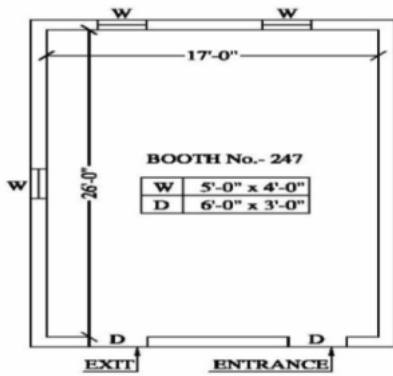

নির্বাচক নিবন্ধন আধিকারিকের স্বাক্ষর

Nazri Naksha

Google Map View

Polling Station Building Front View

Polling Station Front View

Cad View

Key MAP View

| | | | | | |
|--|------------------|---|------------------|---|------------------|
| 1 নাম : নমিতা কাঁড়ার স্বামীর নাম: মোহন কাঁড়ার বাড়ির নং : n0090 বয়স : 61 লিঙ্গ : মহিলা ফটো উপলব্ধ | WB/26/177/357141 | 2 নাম : বন্যা কাঁড়ার স্বামীর নাম: টুটন কাঁড়ার বাড়ির নং : n0090 বয়স : 40 লিঙ্গ : মহিলা ফটো উপলব্ধ | BCJ2777035 | 3 নাম : টুটন কাঁড়ার পিতার নাম: মোহন কাঁড়ার বাড়ির নং : n0090 বয়স : 49 লিঙ্গ : পুরুষ ফটো উপলব্ধ | BCJ2120566 |
| 4 নাম : সোমা ঘাঁটি পিতার নাম: সন্তোষ মজুমদার বাড়ির নং : - বয়স : 39 লিঙ্গ : মহিলা ফটো উপলব্ধ | XHS0432302 | 5 নাম : শ্যামল ঘাঁটি পিতার নাম: সরোজ কুমার ঘাঁটি বাড়ির নং : 00 বয়স : 50 লিঙ্গ : পুরুষ ফটো উপলব্ধ | GXJ0109355 | 6 নাম : রায় মজুমদার পিতার নাম: বাসুদেব মজুমদার বাড়ির নং : এন0084 বয়স : 31 লিঙ্গ : মহিলা ফটো উপলব্ধ | WEU1537034 |
| 7 নাম : প্রদীপ্ত ঘোষ পিতার নাম: প্রশান্ত ঘোষ বাড়ির নং : n0084 বয়স : 37 লিঙ্গ : পুরুষ ফটো উপলব্ধ | BCJ2777001 | 8 নাম : প্রশান্ত কুমার ঘোষ পিতার নাম: শচীন্দ্র ঘোষ বাড়ির নং : n0084 বয়স : 83 লিঙ্গ : পুরুষ ফটো উপলব্ধ | WB/26/177/357130 | 9 নাম : অসীমা ঘোষ স্বামীর নাম: সৌমেন ঘোষ বাড়ির নং : n0133 বয়স : 38 লিঙ্গ : মহিলা ফটো উপলব্ধ | YAF1909910 |
| 10 নাম : আনুপমা চক্রবর্তী স্বামীর নাম: গোপাল চক্রবর্তী বাড়ির নং : n0002 বয়স : 64 লিঙ্গ : মহিলা ফটো উপলব্ধ | BCJ2694594 | 11 নাম : সুমিতা চক্রবর্তী স্বামীর নাম: নিমাই চক্রবর্তী বাড়ির নং : n0002 বয়স : 68 লিঙ্গ : মহিলা ফটো উপলব্ধ | WB/26/177/357069 | 12 নাম : জয়ন্ত চক্রবর্তী পিতার নাম: নিমাই চক্রবর্তী বাড়ির নং : n0002 বয়স : 51 লিঙ্গ : পুরুষ ফটো উপলব্ধ | WB/26/177/357025 |
| 13 নাম : সুমন্ত চক্রবর্তী পিতার নাম: নিমাই চক্রবর্তী বাড়ির নং : n0002 বয়স : 46 লিঙ্গ : পুরুষ ফটো উপলব্ধ | BCJ1363167 | 14 নাম : প্রিয়াংকা চক্রবর্তী স্বামীর নাম: সুমন্ত চক্রবর্তী বাড়ির নং : n0002 বয়স : 32 লিঙ্গ : মহিলা ফটো উপলব্ধ | YAF1574334 | 15 নাম : সোমা চক্রবর্তী স্বামীর নাম: জয়ন্ত চক্রবর্তী বাড়ির নং : n0002 বয়স : 44 লিঙ্গ : মহিলা ফটো উপলব্ধ | BCJ2454882 |
| 16 নাম : রামকৃষ্ণ চক্রবর্তী পিতার নাম: গোপাল চক্রবর্তী বাড়ির নং : n0002 বয়স : 38 লিঙ্গ : পুরুষ ফটো উপলব্ধ | BCJ2777076 | 17 নাম : ঐন্দিতা মাল্লা পিতার নাম: সুশান্ত মাল্লা বাড়ির নং : এন002 বয়স : 21 লিঙ্গ : মহিলা ফটো উপলব্ধ | YAF2496842 | 18 নাম : দেবজিৎ দত্ত পিতার নাম: প্রশান্ত দত্ত বাড়ির নং : 00 বয়স : 23 লিঙ্গ : পুরুষ ফটো উপলব্ধ | YAF2441632 |
| 19 নাম : মধুমিতা দত্ত স্বামীর নাম: প্রশান্ত কুমার দত্ত বাড়ির নং : n0127 বয়স : 51 লিঙ্গ : মহিলা ফটো উপলব্ধ | WB/26/177/396152 | 20 নাম : প্রশান্ত কুমার দত্ত পিতার নাম: সন্তোষ কুমার দত্ত বাড়ির নং : n0128 বয়স : 65 লিঙ্গ : পুরুষ ফটো উপলব্ধ | WB/26/177/396428 | 21 নাম : দীপাঙ্কিতা দত্ত পিতার নাম: প্রশান্ত কুমার দত্ত বাড়ির নং : n0128 বয়স : 30 লিঙ্গ : মহিলা ফটো উপলব্ধ | YAF1895267 |
| 22 নাম : সোমনাথ দাস পিতার নাম: মোহন দাস বাড়ির নং : n0121 বয়স : 28 লিঙ্গ : পুরুষ ফটো উপলব্ধ | YAF1895226 | 23 নাম : রনজিৎ দাস পিতার নাম: ভুতনাথ দাস বাড়ির নং : n0118 বয়স : 69 লিঙ্গ : পুরুষ ফটো উপলব্ধ | WB/26/177/357273 | 24 নাম : চঞ্চল দাস পিতার নাম: সুশান্ত দাস বাড়ির নং : n0135 বয়স : 27 লিঙ্গ : পুরুষ ফটো উপলব্ধ | YAF1959626 |
| 25 নাম : প্রতিমা দাস স্বামীর নাম: উজ্জল দাস বাড়ির নং : n0136 বয়স : 34 লিঙ্গ : মহিলা ফটো উপলব্ধ | YAF1959634 | 26 নাম : শম্পা দাস স্বামীর নাম: শুভেন্দু চন্দ্র দাস বাড়ির নং : n0116 বয়স : 35 লিঙ্গ : মহিলা ফটো উপলব্ধ | YAF1895374 | 27 নাম : সায়েন দাস পিতার নাম: দেবু দাস বাড়ির নং : n0148 বয়স : 27 লিঙ্গ : পুরুষ ফটো উপলব্ধ | YAF1959717 |
| 28 নাম : পল্লবী দাস পিতার নাম: রনজিৎ দাস বাড়ির নং : n0149 বয়স : 27 লিঙ্গ : মহিলা ফটো উপলব্ধ | YAF1959725 | 29 নাম : পুতম দাস পিতার নাম: রামপ্রসাদ দাস বাড়ির নং : n0151 বয়স : 27 লিঙ্গ : পুরুষ ফটো উপলব্ধ | YAF1959741 | 30 নাম : রবিন দাস পিতার নাম: কাশীনাথ দাস বাড়ির নং : n0158 বয়স : 39 লিঙ্গ : পুরুষ ফটো উপলব্ধ | YAF1980614 |