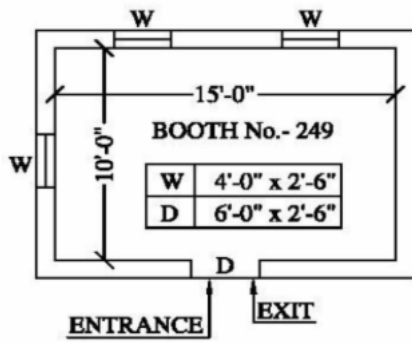

নির্বাচক নিবন্ধন আধিকারিকের স্বাক্ষর

Nazri Naksha

Google Map View

Polling Station Building Front View

Polling Station Front View

Cad View

Key MAP View

বিধানসভা নির্বাচনক্ষেত্রের নং, নাম : 195-জান্দীপাড়া
ভাগ নং, নাম : 1-কুলাকাশ (অংশ) নন্দী গ্রাম, মাঝি পাড়া