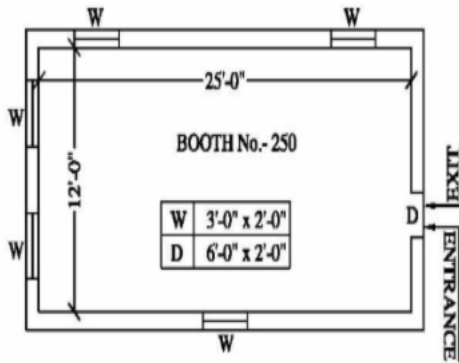

নির্বাচক নিবন্ধন আধিকারিকের স্বাক্ষর

Nazri Naksha

Google Map View

Polling Station Building Front View

Polling Station Front View

Cad View

Key MAP View

1 নাম : আল্পনা কুন্ডু স্বামীর নাম: গোপিনাথ কুন্ডু বাড়ির নং : না বয়স : 65 লিঙ্গ : মহিলা	MXF3206810 ফটো উপলব্ধ	2 নাম : কালী কিসকু পিতার নাম: রবি কিসকু বাড়ির নং : n0006 বয়স : 50 লিঙ্গ : মহিলা	WB/26/177/366214 ফটো উপলব্ধ	3 নাম : যমুনা কিসকু স্বামীর নাম: কাদন কিসকু বাড়ির নং : n0006 বয়স : 43 লিঙ্গ : মহিলা	BCJ2124485 ফটো উপলব্ধ
4 নাম : বনমালী খাঁ পিতার নাম: বলাই খাঁ বাড়ির নং : n0007 বয়স : 77 লিঙ্গ : পুরুষ	WB/26/177/366320 ফটো উপলব্ধ	5 নাম : বাসন্তী খাঁ স্বামীর নাম: মহাদেব খাঁ বাড়ির নং : n0007 বয়স : 61 লিঙ্গ : মহিলা	BCJ2695237 ফটো উপলব্ধ	6 নাম : ছন্দা খাঁ স্বামীর নাম: বাসুদেব খাঁ বাড়ির নং : n0007 বয়স : 68 লিঙ্গ : মহিলা	WB/26/177/366289 ফটো উপলব্ধ
7 নাম : রামপ্রসাদ খাঁ পিতার নাম: বাসুদেব খাঁ বাড়ির নং : n0007 বয়স : 49 লিঙ্গ : পুরুষ	WB/26/177/366382 ফটো উপলব্ধ	8 নাম : চিত্তামনি খাঁ স্বামীর নাম: রামপ্রসাদ খাঁ বাড়ির নং : n0007 বয়স : 43 লিঙ্গ : মহিলা	BCJ2124527 ফটো উপলব্ধ	9 নাম : গদাধর খাঁ পিতার নাম: বলাই খাঁ বাড়ির নং : n0007 বয়স : 61 লিঙ্গ : পুরুষ	WB/26/181/351735 ফটো উপলব্ধ
10 নাম : অপর্ণা খাঁ স্বামীর নাম: গদাধর খাঁ বাড়ির নং : n0007 বয়স : 54 লিঙ্গ : মহিলা	WB/26/181/351736 ফটো উপলব্ধ	11 নাম : গৌতম খাঁ পিতার নাম: বলাই খাঁ বাড়ির নং : n0007 বয়স : 55 লিঙ্গ : পুরুষ	WB/26/177/366079 ফটো উপলব্ধ	12 নাম : মিঠু খাঁ স্বামীর নাম: গৌতম খাঁ বাড়ির নং : n0007 বয়স : 55 লিঙ্গ : মহিলা	BCJ1504901 ফটো উপলব্ধ
13 নাম : বন্দনা খাঁ স্বামীর নাম: গোবিন্দ খাঁ বাড়ির নং : n0007 বয়স : 58 লিঙ্গ : মহিলা	WB/26/177/366290 ফটো উপলব্ধ	14 নাম : প্রশান্ত খাঁ পিতার নাম: গোবিন্দ খাঁ বাড়ির নং : n0007 বয়স : 35 লিঙ্গ : পুরুষ	YAF1821172 ফটো উপলব্ধ	15 নাম : সোমা খাঁ স্বামীর নাম: জয়ন্ত খাঁ বাড়ির নং : n0007 বয়স : 37 লিঙ্গ : মহিলা	YAF1799923 ফটো উপলব্ধ
16 নাম : সুজাতা খাঁ স্বামীর নাম: প্রশান্ত খাঁ বাড়ির নং : n0172 বয়স : 27 লিঙ্গ : মহিলা	YAF2026599 ফটো উপলব্ধ	17 নাম : জয়ন্ত খাঁ পিতার নাম: মহাদেব খাঁ বাড়ির নং : n0007 বয়স : 44 লিঙ্গ : পুরুষ	BCJ1365675 ফটো উপলব্ধ	18 নাম : সন্তু খাঁ পিতার নাম: বাসুদেব খাঁ বাড়ির নং : n0007 বয়স : 43 লিঙ্গ : পুরুষ	BCJ1504661 ফটো উপলব্ধ
19 নাম : লক্ষীকান্ত খাঁ পিতার নাম: বলাই খাঁ বাড়ির নং : n0007 বয়স : 57 লিঙ্গ : পুরুষ	BCJ2455442 ফটো উপলব্ধ	20 নাম : মিঠু খাঁ স্বামীর নাম: লক্ষীকান্ত খাঁ বাড়ির নং : n0007 বয়স : 46 লিঙ্গ : মহিলা	BCJ1504653 ফটো উপলব্ধ	21 নাম : সুশান্ত খাঁ পিতার নাম: গোবিন্দ খাঁ বাড়ির নং : n0175 বয়স : 30 লিঙ্গ : পুরুষ	YAF2026623 ফটো উপলব্ধ
22 নাম : বিভা খাঁ স্বামীর নাম: সন্টু খাঁ বাড়ির নং : n0181 বয়স : 34 লিঙ্গ : মহিলা	YAF2026680 ফটো উপলব্ধ	23 নাম : সত্যব্রত খাঁ পিতার নাম: গদাধর খাঁ বাড়ির নং : n0007 বয়স : 28 লিঙ্গ : পুরুষ	YAF1909977 ফটো উপলব্ধ	24 নাম : দীপঙ্কর খাঁ পিতার নাম: রামপ্রসাদ খাঁ বাড়ির নং : n0007 বয়স : 28 লিঙ্গ : পুরুষ	YAF1909985 ফটো উপলব্ধ
25 নাম : অনুপম খাঁ পিতার নাম: গৌতম খাঁ বাড়ির নং : 0007 বয়স : 27 লিঙ্গ : পুরুষ	YAF1980788 ফটো উপলব্ধ	26 নাম : দেবব্রত খাঁ পিতার নাম: গদাধর খাঁ বাড়ির নং : n0007 বয়স : 32 লিঙ্গ : পুরুষ	YAF1697366 ফটো উপলব্ধ	27 নাম : শুভঙ্কর খাঁ পিতার নাম: সন্তু খাঁ বাড়ির নং : কন্দর্পনগর বয়স : 21 লিঙ্গ : পুরুষ	YAF2508679 ফটো উপলব্ধ
28 নাম : অংগুমান খাঁ পিতার নাম: গৌতম খাঁ বাড়ির নং : এন007 বয়স : 22 লিঙ্গ : পুরুষ	YAF2523629 ফটো উপলব্ধ	29 নাম : বন্দনা টুডু স্বামীর নাম: নারায়ন টুডু বাড়ির নং : N0013 বয়স : 36 লিঙ্গ : মহিলা	YAF0382507 ফটো উপলব্ধ	30 নাম : পূজা চক্রবর্তী স্বামীর নাম: সঞ্জিত দে বাড়ির নং : এন000 বয়স : 41 লিঙ্গ : মহিলা	IHM2090181 ফটো উপলব্ধ