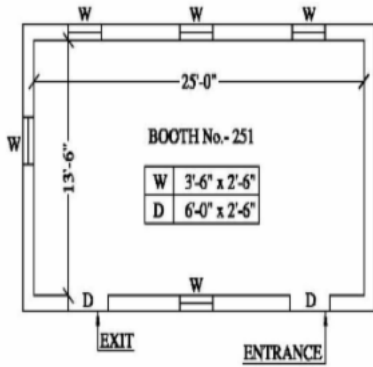

নির্বাচক নিবন্ধন আধিকারিকের স্বাক্ষর

Nazri Naksha

Google Map View

Polling Station Building Front View

Polling Station Front View

Cad View

Key MAP View

1	YAF1166925	নাম : রাখী (ঘোষ)হাল স্বামীর নাম: শ্রীকান্ত হাল বাড়ির নং : n0269 বয়স : 38 লিঙ্গ : মহিলা	ফটো উপলব্ধ	2	YAF2219301	নাম : বৈশাখী কুমড়ী স্বামীর নাম: শ্রীমন্ত কুমড়ী বাড়ির নং : না বয়স : 27 লিঙ্গ : মহিলা	ফটো উপলব্ধ	3	YAF2026730	নাম : পিঙ্কি ঘোষ স্বামীর নাম: সৌরভ ঘোষ বাড়ির নং : n0309 বয়স : 26 লিঙ্গ : মহিলা	ফটো উপলব্ধ
4	YAF2340545	নাম : মল্লিকা ঘাটা বাদুড়ী স্বামীর নাম: রমেশ বাদুড়ী বাড়ির নং : এন00236 বয়স : 33 লিঙ্গ : মহিলা	ফটো উপলব্ধ	5	YAF2340495	নাম : ঋত্বিক ঘোষ পিতার নাম: তাপস ঘোষ বাড়ির নং : এন0232 বয়স : 23 লিঙ্গ : পুরুষ	ফটো উপলব্ধ	6	YAF2218311	নাম : জয়ন্তী ঘোষ স্বামীর নাম: অরিন্দম ঘোষ বাড়ির নং : 087 বয়স : 27 লিঙ্গ : মহিলা	ফটো উপলব্ধ
7	YAF2340297	নাম : অমিত ঘোষ পিতার নাম: অনন্ত ঘোষ বাড়ির নং : এন000 বয়স : 39 লিঙ্গ : পুরুষ	ফটো উপলব্ধ	8	YAF2340362	নাম : রাহুল ঘোষ পিতার নাম: দিবাকর ঘোষ বাড়ির নং : রা/08/263 বয়স : 23 লিঙ্গ : পুরুষ	ফটো উপলব্ধ	9	YAF2340537	নাম : সুপ্রিয়া ঘোষ স্বামীর নাম: লক্ষ্মীকান্ত ঘোষ বাড়ির নং : এন00234 বয়স : 26 লিঙ্গ : মহিলা	ফটো উপলব্ধ
10	XHS1467893	নাম : টুম্পা ঘোষ পিতার নাম: কৃষ্ণপদ ঘোষ বাড়ির নং : এন0233 বয়স : 30 লিঙ্গ : মহিলা	ফটো উপলব্ধ	11	TXV1460609	নাম : পল্লবী ঘোষ স্বামীর নাম: প্রভাকর ঘোষ বাড়ির নং : n0263 বয়স : 27 লিঙ্গ : মহিলা	ফটো উপলব্ধ	12	YAF2440964	নাম : গুণ্ডম ঘোষ পিতার নাম: অরুণ ঘোষ বাড়ির নং : এন0098 বয়স : 24 লিঙ্গ : পুরুষ	ফটো উপলব্ধ
13	YTZ1203827	নাম : প্রিয়ান্বিতা ঘোষ স্বামীর নাম: গৌতম ঘোষ বাড়ির নং : n0285 বয়স : 34 লিঙ্গ : মহিলা	ফটো উপলব্ধ	14	YAF1960699	নাম : মিকু ঘোষ পিতার নাম: ভোলানাথ ঘোষ বাড়ির নং : n0286 বয়স : 27 লিঙ্গ : মহিলা	ফটো উপলব্ধ	15	BCJ2621969	নাম : উত্তম ঘোষ পিতার নাম: দেবদাস ঘোষ বাড়ির নং : n0158 বয়স : 39 লিঙ্গ : পুরুষ	ফটো উপলব্ধ
16	YAF1896075	নাম : শুভঙ্কর ঘোষ পিতার নাম: অষ্টম ঘোষ বাড়ির নং : n0273 বয়স : 28 লিঙ্গ : পুরুষ	ফটো উপলব্ধ	17	YAF2093433	নাম : অনিরুদ্ধ ঘোষ পিতার নাম: জগন্নাথ ঘোষ বাড়ির নং : 86 বয়স : 25 লিঙ্গ : পুরুষ	ফটো উপলব্ধ	18	YAF1895655	নাম : সুস্মিতা ঘোষ স্বামীর নাম: দীপঙ্কর ঘোষ বাড়ির নং : n0295 বয়স : 31 লিঙ্গ : মহিলা	ফটো উপলব্ধ
19	YAF1980846	নাম : সুমন ঘোষ পিতার নাম: অরুণ ঘোষ বাড়ির নং : N0098 বয়স : 30 লিঙ্গ : পুরুষ	ফটো উপলব্ধ	20	YAF2026755	নাম : অত্রদীপ ঘোষ পিতার নাম: হেমন্ত ঘোষ বাড়ির নং : 90 বয়স : 26 লিঙ্গ : পুরুষ	ফটো উপলব্ধ	21	YAF2440998	নাম : শ্রাবনী চ্যাটার্জী পিতার নাম: ভূতনাথ চ্যাটার্জী বাড়ির নং : এন0066 বয়স : 22 লিঙ্গ : মহিলা	ফটো উপলব্ধ
22	YAF2340453	নাম : উৎপল চ্যাটার্জী পিতার নাম: বুদ্ধদেব চ্যাটার্জী বাড়ির নং : এন0003 বয়স : 23 লিঙ্গ : পুরুষ	ফটো উপলব্ধ	23	YAF2340404	নাম : টুকটুকী চ্যাটার্জী স্বামীর নাম: বিপ্লব চ্যাটার্জী বাড়ির নং : এন0003 বয়স : 23 লিঙ্গ : মহিলা	ফটো উপলব্ধ	24	YAF1361872	নাম : অর্থা চট্টোপাধ্যায় পিতার নাম: অশোক চট্টোপাধ্যায় বাড়ির নং : N0069 বয়স : 33 লিঙ্গ : পুরুষ	ফটো উপলব্ধ
25	WB/26/177/363324	নাম : শিবরাম চট্টোপাধ্যায় পিতার নাম: পশুপতি চট্টোপাধ্যায় বাড়ির নং : n0065 বয়স : 57 লিঙ্গ : পুরুষ	ফটো উপলব্ধ	26	YAF2093029	নাম : ভোলানাথ চ্যাটার্জী মায়ের নাম: ষষ্টি চ্যাটার্জী বাড়ির নং : n0003 বয়স : 25 লিঙ্গ : পুরুষ	ফটো উপলব্ধ	27	YAF2093763	নাম : বিপ্লব চ্যাটার্জী পিতার নাম: উত্তম চ্যাটার্জী বাড়ির নং : 3 বয়স : 25 লিঙ্গ : পুরুষ	ফটো উপলব্ধ
28	WB/26/177/363345	নাম : সুভাষ চ্যাটার্জী পিতার নাম: পান্নালাল চ্যাটার্জী বাড়ির নং : n0070 বয়স : 66 লিঙ্গ : পুরুষ	ফটো উপলব্ধ	29	WB/26/177/363270	নাম : শিবানী চ্যাটার্জী স্বামীর নাম: মদনমোহন চ্যাটার্জী বাড়ির নং : n0064 বয়স : 76 লিঙ্গ : মহিলা	ফটো উপলব্ধ	30	WB/26/177/363119	নাম : সিদ্ধার্থ চট্টোপাধ্যায় পিতার নাম: মদনমোহন চট্টোপাধ্যায় বাড়ির নং : n0064 বয়স : 53 লিঙ্গ : পুরুষ	ফটো উপলব্ধ