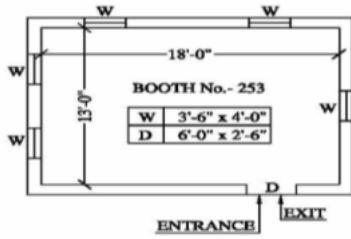

নির্বাচক নিবন্ধন আধিকারিকের স্বাক্ষর

Nazri Naksha

Google Map View

Polling Station Building Front View

Polling Station Front View

Cad View

Key MAP View

1 নাম : সেখ সেলিম বাদসা পিতার নাম: সেখ আব্দুল করিম বাড়ির নং : n0045 বয়স : 35 লিঙ্গ : পুরুষ	YAF1362201 ফটো উপলব্ধ	2 নাম : হারু রায় পিতার নাম: জয়ন্ত রায় বাড়ির নং : n0045 বয়স : 33 লিঙ্গ : পুরুষ	YAF1362185 ফটো উপলব্ধ	3 নাম : সেখ সাইফুল পিতার নাম: সেখ আব্দুল গফফর বাড়ির নং : n0043 বয়স : 29 লিঙ্গ : পুরুষ	YAF1821230 ফটো উপলব্ধ
4 নাম : মোসাবিলা বেগম স্বামীর নাম: সেখ আব্দুল গফফর বাড়ির নং : n0043 বয়স : 51 লিঙ্গ : মহিলা	YAF2180958 ফটো উপলব্ধ	5 নাম : সফুরা খাতুন পিতার নাম: সেখ আব্দুল গফফর বাড়ির নং : n0043 বয়স : 31 লিঙ্গ : মহিলা	YAF1800549 ফটো উপলব্ধ	6 নাম : সেখ আব্দুল গফফর পিতার নাম: আজিদ সেখ বাড়ির নং : n0043 বয়স : 56 লিঙ্গ : পুরুষ	YAF2180941 ফটো উপলব্ধ
7 নাম : গুলসান বিবি স্বামীর নাম: সেখ আব্দুল করিম বাড়ির নং : n0045 বয়স : 56 লিঙ্গ : মহিলা	YAF2337533 ফটো উপলব্ধ	8 নাম : খাদিজা বেগম স্বামীর নাম: সেখ সেলিম বাদশা বাড়ির নং : n0045 বয়স : 33 লিঙ্গ : মহিলা	YAF1362268 ফটো উপলব্ধ	9 নাম : সেখ গোলাম বাদশা পিতার নাম: আব্দুল করিম সেখ বাড়ির নং : n0045 বয়স : 35 লিঙ্গ : পুরুষ	YAF1362219 ফটো উপলব্ধ
10 নাম : সেক নঈম বাদশা পিতার নাম: সেখ আব্দুল করিম বাড়ির নং : n0045 বয়স : 31 লিঙ্গ : পুরুষ	YAF1800531 ফটো উপলব্ধ	11 নাম : সেখ ইমরান পিতার নাম: সেখ আব্দুল গফফর বাড়ির নং : n0156 বয়স : 27 লিঙ্গ : পুরুষ	YAF1960764 ফটো উপলব্ধ	12 নাম : মঞ্জু কুণ্ডু স্বামীর নাম: গোবিন্দ কুণ্ডু বাড়ির নং : n0092 বয়স : 69 লিঙ্গ : মহিলা	WB/26/177/375052 ফটো উপলব্ধ
13 নাম : দীপঙ্কর কুণ্ডু পিতার নাম: গোবিন্দ চন্দ্র কুণ্ডু বাড়ির নং : n0092 বয়স : 49 লিঙ্গ : পুরুষ	WB/26/177/375162 ফটো উপলব্ধ	14 নাম : শুভঙ্কর কুণ্ডু পিতার নাম: গোবিন্দ চন্দ্র কুণ্ডু বাড়ির নং : n0092 বয়স : 36 লিঙ্গ : পুরুষ	YAF1154863 ফটো উপলব্ধ	15 নাম : প্রীতিলতা কুণ্ডু স্বামীর নাম: শুভঙ্কর কুণ্ডু বাড়ির নং : n0092 বয়স : 31 লিঙ্গ : মহিলা	YAF1575570 ফটো উপলব্ধ
Q 16 নাম : পার্বতী কারোয়া স্বামীর নাম: সুরেন্দ্র কারোয়া বাড়ির নং : বয়স : 63 লিঙ্গ : মহিলা	YAF1362177 ফটো উপলব্ধ	17 নাম : লক্ষীকান্ত কারোয়া পিতার নাম: জীবন কারোয়া বাড়ির নং : n0108 বয়স : 61 লিঙ্গ : পুরুষ	WB/26/177/375381 ফটো উপলব্ধ	18 নাম : বাসন্তী কাড়োয়া স্বামীর নাম: শ্যামল কাড়োয়া বাড়ির নং : n0108 বয়স : 29 লিঙ্গ : মহিলা	YAF1800564 ফটো উপলব্ধ
19 নাম : কার্তিক ঘোড়াই পিতার নাম: বিশ্বনাথ ঘোড়াই বাড়ির নং : n0136 বয়স : 38 লিঙ্গ : পুরুষ	YAF1451715 ফটো উপলব্ধ	20 নাম : সুস্মিতা চক্রবর্তী স্বামীর নাম: সৌমেন চক্রবর্তী বাড়ির নং : n0176 বয়স : 31 লিঙ্গ : মহিলা	NVZ1888346 ফটো উপলব্ধ	21 নাম : সুকুমার হাজরা পিতার নাম: দুলাল হাজরা বাড়ির নং : n0037 বয়স : 58 লিঙ্গ : পুরুষ	WB/26/177/375338 ফটো উপলব্ধ
22 নাম : কবিতা হাজরা স্বামীর নাম: সুকুমার হাজরা বাড়ির নং : n0037 বয়স : 36 লিঙ্গ : মহিলা	YAF1362151 ফটো উপলব্ধ	23 নাম : সুমন চক্রবর্তী পিতার নাম: বিমল চক্রবর্তী বাড়ির নং : 98 বয়স : 26 লিঙ্গ : পুরুষ	YAF2026854 ফটো উপলব্ধ	24 নাম : সুদীপ চক্রবর্তী পিতার নাম: নির্মল চক্রবর্তী বাড়ির নং : n0159 বয়স : 27 লিঙ্গ : পুরুষ	YAF1960780 ফটো উপলব্ধ
25 নাম : শ্যামলী চক্রবর্তী স্বামীর নাম: সুরত চক্রবর্তী বাড়ির নং : n0037 বয়স : 60 লিঙ্গ : মহিলা	YAF2517555 ফটো উপলব্ধ	26 নাম : শাশ্বতী চক্রবর্তী স্বামীর নাম: নির্মল চক্রবর্তী বাড়ির নং : n0098 বয়স : 63 লিঙ্গ : মহিলা	YAF2216398 ফটো উপলব্ধ	27 নাম : নির্মল চক্রবর্তী পিতার নাম: সাতকড়ি চক্রবর্তী বাড়ির নং : n0098 বয়স : 64 লিঙ্গ : পুরুষ	YAF2180966 ফটো উপলব্ধ
28 নাম : সৌমেন চক্রবর্তী পিতার নাম: রমেন্দ্রনাথ চক্রবর্তী বাড়ির নং : n0098 বয়স : 39 লিঙ্গ : পুরুষ	BCJ2458842 ফটো উপলব্ধ	29 নাম : বেবী চক্রবর্তী স্বামীর নাম: ধীরেন্দ্রনাথ চক্রবর্তী বাড়ির নং : n0098 বয়স : 67 লিঙ্গ : মহিলা	WB/26/177/375246 ফটো উপলব্ধ	30 নাম : ধীরেন্দ্রনাথ চক্রবর্তী পিতার নাম: সাতকড়ি চক্রবর্তী বাড়ির নং : n0098 বয়স : 78 লিঙ্গ : পুরুষ	WB/26/177/375002 ফটো উপলব্ধ