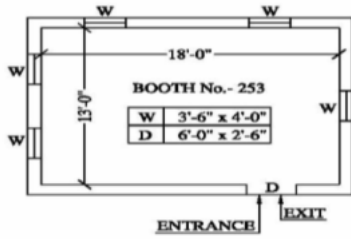

নির্বাচক নিবন্ধন আধিকারিকের স্বাক্ষর

Nazri Naksha

Google Map View

Polling Station Building Front View

Polling Station Front View

Cad View

Key MAP View

1 নাম : সাহেব কিস্কু পিতার নাম: বাবলু কিস্কু বাড়ির নং : নং145 বয়স : 22 লিঙ্গ : পুরুষ	YAF2440741 ফটো উপলব্ধ	2 নাম : লক্ষী কোলে স্বামীর নাম: বরেন্দ্র কোলে বাড়ির নং : n0025 বয়স : 47 লিঙ্গ : মহিলা	BCJ2457919 ফটো উপলব্ধ	3 নাম : বাপন কোলে পিতার নাম: চন্ডি কোলে বাড়ির নং : n0025 বয়স : 39 লিঙ্গ : পুরুষ	BCJ2778421 ফটো উপলব্ধ
4 নাম : সুজয় কোলে পিতার নাম: বরেন্দ্র কোলে বাড়ির নং : n0244 বয়স : 27 লিঙ্গ : পুরুষ	YAF1960988 ফটো উপলব্ধ	5 নাম : রবীন কোলে পিতার নাম: তিনকড়ি কোলে বাড়ির নং : n0262 বয়স : 30 লিঙ্গ : পুরুষ	YAF1961143 ফটো উপলব্ধ	6 নাম : পম্পা কোলে স্বামীর নাম: রবীন কোলে বাড়ির নং : n0263 বয়স : 28 লিঙ্গ : মহিলা	YAF1961150 ফটো উপলব্ধ
7 নাম : সঞ্জয় কোলে পিতার নাম: বরেন্দ্র কোলে বাড়ির নং : n0265 বয়স : 29 লিঙ্গ : পুরুষ	YAF1961176 ফটো উপলব্ধ	8 নাম : তিনকড়ি কোলে পিতার নাম: চন্ডি কোলে বাড়ির নং : n0023 বয়স : 55 লিঙ্গ : পুরুষ	WB/26/177/372589 ফটো উপলব্ধ	9 নাম : রাধা কোলে পিতার নাম: যতীন্দ্রনাথ কোলে বাড়ির নং : n0024 বয়স : 67 লিঙ্গ : পুরুষ	WB/26/177/372632 ফটো উপলব্ধ
10 নাম : মীরা কোলে স্বামীর নাম: রাধা কোলে বাড়ির নং : n0024 বয়স : 61 লিঙ্গ : মহিলা	WB/26/177/372568 ফটো উপলব্ধ	11 নাম : সুভাষ কোলে পিতার নাম: রাধা কোলে বাড়ির নং : n0024 বয়স : 38 লিঙ্গ : পুরুষ	YAF1154913 ফটো উপলব্ধ	12 নাম : বরেন্দ্র কোলে পিতার নাম: চন্ডি কোলে বাড়ির নং : n0025 বয়স : 53 লিঙ্গ : পুরুষ	WB/26/177/372569 ফটো উপলব্ধ
13 নাম : বুল্টি কোলে স্বামীর নাম: বাপন কোলে বাড়ির নং : এন0025 বয়স : 35 লিঙ্গ : মহিলা	YAF2587897 ফটো উপলব্ধ	14 নাম : উর্মিলা কোলে স্বামীর নাম: তিনকড়ি কোলে বাড়ির নং : এন0023 বয়স : 41 লিঙ্গ : মহিলা	YAF2340750 ফটো উপলব্ধ	15 নাম : মৌসুমী কোলে স্বামীর নাম: সঞ্জয় কোলে বাড়ির নং : n0025 বয়স : 25 লিঙ্গ : মহিলা	YAF2221042 ফটো উপলব্ধ
16 নাম : অর্চনা কোলে স্বামীর নাম: সুভাষ কোলে বাড়ির নং : নং 24 বয়স : 29 লিঙ্গ : মহিলা	YAF2094712 ফটো উপলব্ধ	17 নাম : মনীশ চক্রবর্তী পিতার নাম: মুনাল কান্তি চক্রবর্তী বাড়ির নং : এন0196 বয়স : 23 লিঙ্গ : পুরুষ	YAF2340743 ফটো উপলব্ধ	18 নাম : ভবানী চ্যাটার্জী স্বামীর নাম: নেপাল চ্যাটার্জী বাড়ির নং : n0071 বয়স : 68 লিঙ্গ : মহিলা	WB/26/177/372095 ফটো উপলব্ধ
19 নাম : অমল চ্যাটার্জী পিতার নাম: নেপাল চ্যাটার্জী বাড়ির নং : n0071 বয়স : 47 লিঙ্গ : পুরুষ	BCJ1370196 ফটো উপলব্ধ	20 নাম : জুহী চ্যাটার্জী স্বামীর নাম: অমল চ্যাটার্জী বাড়ির নং : n0071 বয়স : 40 লিঙ্গ : মহিলা	BCJ2622157 ফটো উপলব্ধ	21 নাম : চন্দ্রিমা চ্যাটার্জী স্বামীর নাম: শ্রীকান্ত চ্যাটার্জী বাড়ির নং : n0072 বয়স : 63 লিঙ্গ : মহিলা	WB/26/177/372100 ফটো উপলব্ধ
22 নাম : অমিত চ্যাটার্জী স্বামীর নাম: চন্দ্রিমা চ্যাটার্জী বাড়ির নং : n0072 বয়স : 40 লিঙ্গ : পুরুষ	BCJ2695476 ফটো উপলব্ধ	23 নাম : মঞ্জুরি চট্টোপাধ্যায় স্বামীর নাম: অমিত চট্টোপাধ্যায় বাড়ির নং : n0072 বয়স : 38 লিঙ্গ : মহিলা	YAF1278746 ফটো উপলব্ধ	24 নাম : অভিজিৎ চ্যাটার্জী পিতার নাম: অমিত চ্যাটার্জী বাড়ির নং : এন0072 বয়স : 21 লিঙ্গ : পুরুষ	YAF2556181 ফটো উপলব্ধ
25 নাম : যুথিকা চ্যাটার্জী স্বামীর নাম: গোপাল চ্যাটার্জী বাড়ির নং : n0073 বয়স : 76 লিঙ্গ : মহিলা	WB/26/177/372096 ফটো উপলব্ধ	26 নাম : রতন চ্যাটার্জী পিতার নাম: গোপাল চ্যাটার্জী বাড়ির নং : n0073 বয়স : 60 লিঙ্গ : পুরুষ	WB/26/177/372027 ফটো উপলব্ধ	27 নাম : সরযু চ্যাটার্জী স্বামীর নাম: রতন চ্যাটার্জী বাড়ির নং : n0073 বয়স : 51 লিঙ্গ : মহিলা	WB/26/177/372094 ফটো উপলব্ধ
28 নাম : সুপর্ণা চ্যাটার্জী স্বামীর নাম: সনাতন চ্যাটার্জী বাড়ির নং : n0073 বয়স : 49 লিঙ্গ : মহিলা	WB/26/177/372097 ফটো উপলব্ধ	29 নাম : অসিত চ্যাটার্জী পিতার নাম: গোপাল চ্যাটার্জী বাড়ির নং : n0073 বয়স : 49 লিঙ্গ : পুরুষ	WB/26/177/372247 ফটো উপলব্ধ	30 নাম : চৈতালী চ্যাটার্জী স্বামীর নাম: অসিত চ্যাটার্জী বাড়ির নং : n0073 বয়স : 46 লিঙ্গ : মহিলা	BCJ2274496 ফটো উপলব্ধ