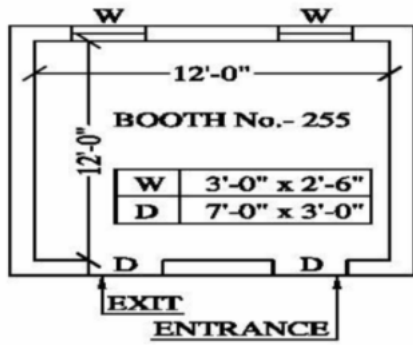

নির্বাচক নিবন্ধন আধিকারিকের স্বাক্ষর

Nazri Naksha

Google Map View

Polling Station Building Front View

Polling Station Front View

Cad View

Key MAP View

1 নাম : মোস্তাকিম আলি হাজরা পিতার নাম: কোবাদ আলি হাজরা বাড়ির নং : n0100 বয়স : 37 লিঙ্গ : পুরুষ	YAF1279876 ফটো উপলব্ধ	2 নাম : মজীনা বিবি স্বামীর নাম: কোবাদ বাড়ির নং : n0100 বয়স : 79 লিঙ্গ : মহিলা	WB/26/177/378234 ফটো উপলব্ধ	3 নাম : মোজাফফার হাজরা পিতার নাম: কোবাদ হাজরা বাড়ির নং : n0100 বয়স : 66 লিঙ্গ : পুরুষ	WB/26/177/378184 ফটো উপলব্ধ
4 নাম : মানসুরা বিবি স্বামীর নাম: মোজাফফার বাড়ির নং : n0100 বয়স : 58 লিঙ্গ : মহিলা	WB/26/177/378491 ফটো উপলব্ধ	5 নাম : মোজাম্মেল হাজরা পিতার নাম: মোজাফফার আলি হাজরা বাড়ির নং : n0100 বয়স : 32 লিঙ্গ : পুরুষ	YAF1576438 ফটো উপলব্ধ	6 নাম : রমিসা বিবি স্বামীর নাম: সেখ মাল্লাফ আলি বাড়ির নং : n0103 বয়স : 76 লিঙ্গ : মহিলা	BCJ1501493 ফটো উপলব্ধ
7 নাম : সাকিলা বেগম স্বামীর নাম: আবুল হোসেন মল্লিক বাড়ির নং : n0126 বয়স : 36 লিঙ্গ : মহিলা	YAF1699271 ফটো উপলব্ধ	8 নাম : ইমরান মল্লিক পিতার নাম: আইয়ুব মল্লিক বাড়ির নং : n0126 বয়স : 46 লিঙ্গ : পুরুষ	BCJ2459535 ফটো উপলব্ধ	9 নাম : বিলকিস বেগম স্বামীর নাম: মিরান মল্লিক বাড়ির নং : n0126 বয়স : 39 লিঙ্গ : মহিলা	YAF1279884 ফটো উপলব্ধ
10 নাম : চাঁদ সুলতানা বেগম স্বামীর নাম: হাসমত আলি মল্লিক বাড়ির নং : n0126 বয়স : 30 লিঙ্গ : মহিলা	YAF1801323 ফটো উপলব্ধ	11 নাম : রাজু মিন্দ্যা পিতার নাম: মোরতেজ আলি মিন্দ্যা বাড়ির নং : 7 বয়স : 49 লিঙ্গ : পুরুষ	YAF2451466 ফটো উপলব্ধ	12 নাম : রাজিয়া বেগম স্বামীর নাম: রাজু মিন্দা বাড়ির নং : n0112 বয়স : 37 লিঙ্গ : মহিলা	YAF1155274 ফটো উপলব্ধ
13 নাম : সেইদুল মিন্দ্যা পিতার নাম: মোরতেজ আলি মিন্দ্যা বাড়ির নং : n0112 বয়স : 37 লিঙ্গ : পুরুষ	YAF1279819 ফটো উপলব্ধ	14 নাম : সেখ নূর মহম্মাদ পিতার নাম: সেখ সফিক বাড়ির নং : n0143 বয়স : 53 লিঙ্গ : পুরুষ	WB/26/167/024235 ফটো উপলব্ধ	15 নাম : আজু বেগম স্বামীর নাম: সিরাজুল মল্লিক বাড়ির নং : n0099 বয়স : 55 লিঙ্গ : মহিলা	WB/26/177/378139 ফটো উপলব্ধ
16 নাম : ফরিদা বেগম স্বামীর নাম: এব্রাহিম খাঁন বাড়ির নং : n0089 বয়স : 50 লিঙ্গ : মহিলা	WB/26/177/378302 ফটো উপলব্ধ	17 নাম : এব্রাহিম খাঁন পিতার নাম: হবিবর রহমান খাঁন বাড়ির নং : n0089 বয়স : 57 লিঙ্গ : পুরুষ	WB/26/177/378313 ফটো উপলব্ধ	18 নাম : নূরইসলাম হাজরা পিতার নাম: সুকুর আলি হাজরা বাড়ির নং : n0100 বয়স : 30 লিঙ্গ : পুরুষ	YAF1699180 ফটো উপলব্ধ
19 নাম : হাসিনা বেগম স্বামীর নাম: সেখ সিরাজুল আলি বাড়ির নং : 0022 বয়স : 25 লিঙ্গ : মহিলা	YAF2394872 ফটো উপলব্ধ	20 নাম : সামিমা বেগম স্বামীর নাম: মোস্তাকিম কাজি বাড়ির নং : n0108 বয়স : 40 লিঙ্গ : মহিলা	BCJ2779114 ফটো উপলব্ধ	21 নাম : মোস্তাকিম কাজি পিতার নাম: কৌশলবান কাজি বাড়ির নং : n0108 বয়স : 39 লিঙ্গ : পুরুষ	BCJ2779098 ফটো উপলব্ধ
22 নাম : আক্রাম খাঁন পিতার নাম: এব্রাহিম খাঁন বাড়ির নং : n0089 বয়স : 28 লিঙ্গ : পুরুষ	YAF1897032 ফটো উপলব্ধ	23 নাম : সাইনা খাতুন পিতার নাম: সেখ দাইহান আলি বাড়ির নং : 00 বয়স : 22 লিঙ্গ : মহিলা	YAF2439610 ফটো উপলব্ধ	24 নাম : হোসেনারা বেগম স্বামীর নাম: আজাদ কাজী বাড়ির নং : N0130 বয়স : 47 লিঙ্গ : মহিলা	YPJ8105587 ফটো উপলব্ধ
25 নাম : জাসমিনা খাতুন পিতার নাম: শেখ ইসা বাড়ির নং : এন000 বয়স : 21 লিঙ্গ : মহিলা	YAF2502979 ফটো উপলব্ধ	26 নাম : অমিসা খাতুন স্বামীর নাম: সেখ ওয়াসিম আক্রাম বাড়ির নং : নং0 বয়স : 21 লিঙ্গ : মহিলা	YAF2503035 ফটো উপলব্ধ	27 নাম : সুপিয়া বেগম স্বামীর নাম: ফৈয়জ কাজী বাড়ির নং : নং0 বয়স : 21 লিঙ্গ : মহিলা	YAF2503043 ফটো উপলব্ধ
28 নাম : রুকসা খাতুন মায়ের নাম: হাজেরা বেগম বাড়ির নং : নং0 বয়স : 21 লিঙ্গ : মহিলা	YAF2503068 ফটো উপলব্ধ	29 নাম : নাজিম হোসেন মল্লিক পিতার নাম: আবুল হোসেন মল্লিক বাড়ির নং : এন000 বয়স : 22 লিঙ্গ : পুরুষ	YAF2502953 ফটো উপলব্ধ	30 নাম : সেখ আকিব জাবেদ পিতার নাম: সেখ বোরহান আলি বাড়ির নং : নং0 বয়স : 21 লিঙ্গ : পুরুষ	YAF2503092 ফটো উপলব্ধ