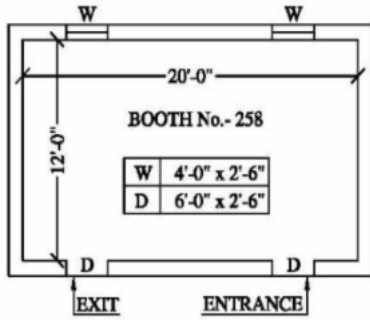

নির্বাচক নিবন্ধন আধিকারিকের স্বাক্ষর

Nazri Naksha

Google Map View

Polling Station Building Front View

Polling Station Front View

Cad View

Key MAP View

বিধানসভা নির্বাচনক্ষেত্রের নং, নাম : 195-জাঙ্গীপাড়া