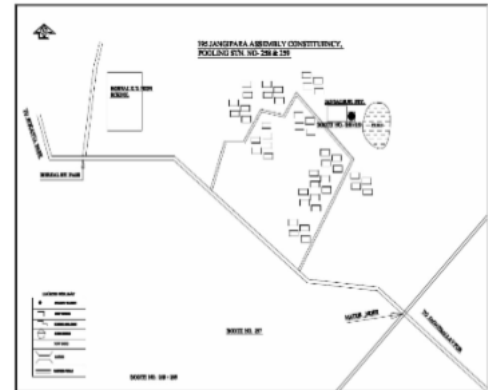

নির্বাচক নিবন্ধন আধিকারিকের স্বাক্ষর

Nazri Naksha

Google Map View

Polling Station Building Front View

Polling Station Front View

Cad View

Key MAP View

বিধানসভা নির্বাচনক্ষেত্রের নং, নাম : 195-জাঙ্গীপাড়া