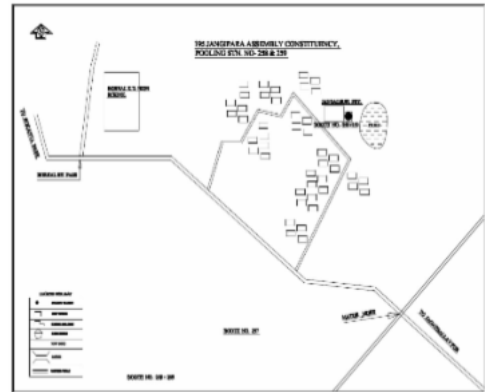

নির্বাচক নিবন্ধন আধিকারিকের স্বাক্ষর

Nazri Naksha

Google Map View

Polling Station Building Front View

Polling Station Front View

Cad View

Key MAP View

বিধানসভা নির্বাচনক্ষেত্রের নং, নাম : 195-জাঙ্গীপাড়া
ভাগ নং, নাম : 1-বোড়হল (অংশ) - জঙ্গলসুফি