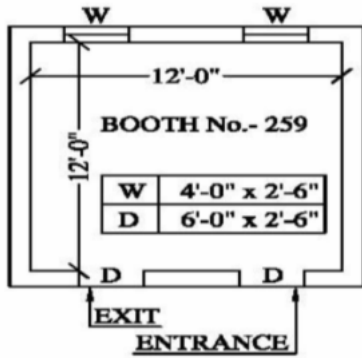

নির্বাচক নিবন্ধন আধিকারিকের স্বাক্ষর

Nazri Naksha

Google Map View

Polling Station Building Front View

Polling Station Front View

Cad View

Key MAP View

বিধানসভা নির্বাচনক্ষেত্রের নং, নাম : 195-জাঙ্গীপাড়া
ভাগ নং, নাম : 1-বোড়হল (অংশ) - জঙ্গলসুফি