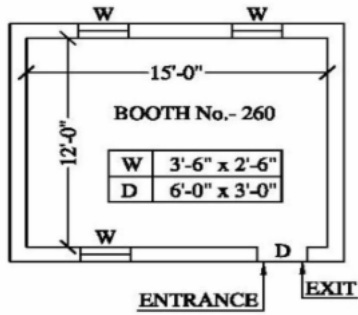

নির্বাচক নিবন্ধন আধিকারিকের স্বাক্ষর

Nazri Naksha

Google Map View

Polling Station Building Front View

Polling Station Front View

Cad View

Key MAP View

বিধানসভা নির্বাচনক্ষেত্রের নং, নাম : 195-জাঙ্গীপাড়া
ভাগ নং, নাম : 1-বোড়হল (অংশ) - জঙ্গলসুফি