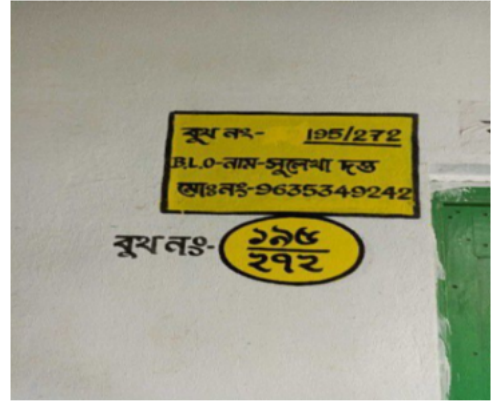

নির্বাচক নিবন্ধন আধিকারিকের স্বাক্ষর

Nazri Naksha

Google Map View

Polling Station Building Front View

Polling Station Front View

Cad View

Key MAP View

1 নাম : দিলীপ কুমার আদক পিতার নাম: গোপেশ আদক বাড়ির নং : n0178 বয়স : 57 লিঙ্গ : পুরুষ	WB/26/177/423576	ফটো উপলব্ধ	2 নাম : অনূপ কুমার আদক পিতার নাম: যোগেশ আদক বাড়ির নং : n0051 বয়স : 54 লিঙ্গ : পুরুষ	YAF1456912	ফটো উপলব্ধ	3 নাম : সবিতা আদক স্বামীর নাম: অনূপ আদক বাড়ির নং : n0051 বয়স : 51 লিঙ্গ : মহিলা	YAF1456920	ফটো উপলব্ধ
4 নাম : সুস্মিতা আদক পিতার নাম: অনূপ আদক বাড়ির নং : n0051 বয়স : 29 লিঙ্গ : মহিলা	YAF1806702	ফটো উপলব্ধ	5 নাম : মৌমিতা আদক পিতার নাম: অনূপ আদক বাড়ির নং : N0051 বয়স : 24 লিঙ্গ : মহিলা	YAF2235950	ফটো উপলব্ধ	6 নাম : মিতা আদক পিতার নাম: অনূপ বাড়ির নং : 00 বয়স : 20 লিঙ্গ : মহিলা	YAF2600849	ফটো উপলব্ধ
7 নাম : মৌসুমী কাঁড়ার স্বামীর নাম: সুবীর কাঁড়ার বাড়ির নং : n0058 বয়স : 36 লিঙ্গ : মহিলা	YAF1456771	ফটো উপলব্ধ	8 নাম : দীনবন্ধু জানা মায়ের নাম: পুনিমা জানা বাড়ির নং : n0036 বয়স : 55 লিঙ্গ : পুরুষ	YAF1456854	ফটো উপলব্ধ	9 নাম : অমিত দাস মায়ের নাম: কৃষ্ণা দাস বাড়ির নং : N0147 বয়স : 24 লিঙ্গ : পুরুষ	YAF2302099	ফটো উপলব্ধ
10 নাম : মিঠু দাস স্বামীর নাম: রঞ্জিত কুমার দাস বাড়ির নং : n0086 বয়স : 49 লিঙ্গ : মহিলা	YAF1286608	ফটো উপলব্ধ	11 নাম : সুভ্রা দাস পিতার নাম: রঞ্জিত কুমার দাস বাড়ির নং : 0086 বয়স : 25 লিঙ্গ : মহিলা	YAF2063295	ফটো উপলব্ধ	12 নাম : ঝর্ণা দাস স্বামীর নাম: গুপীনাথ দাস বাড়ির নং : n0087 বয়স : 53 লিঙ্গ : মহিলা	WB/26/177/423166	ফটো উপলব্ধ
13 নাম : সুনীল দাস পিতার নাম: স্বধীন দাস বাড়ির নং : 0086 বয়স : 25 লিঙ্গ : পুরুষ	YAF2063402	ফটো উপলব্ধ	14 নাম : মহাদেব দাস পিতার নাম: গোস্ট দাস বাড়ির নং : n0081 বয়স : 74 লিঙ্গ : পুরুষ	WB/26/177/423293	ফটো উপলব্ধ	15 নাম : আরতী দাস স্বামীর নাম: মহাদেব দাস বাড়ির নং : n0081 বয়স : 57 লিঙ্গ : মহিলা	WB/26/177/423167	ফটো উপলব্ধ
16 নাম : বিল্টু দাস পিতার নাম: মহাদেব দাস বাড়ির নং : n0081 বয়স : 47 লিঙ্গ : পুরুষ	BCJ2699916	ফটো উপলব্ধ	17 নাম : প্রিয়ান্কা দাস স্বামীর নাম: বিল্টু দাস বাড়ির নং : n0081 বয়স : 35 লিঙ্গ : মহিলা	YAF1456888	ফটো উপলব্ধ	18 নাম : প্রদীপ দাস পিতার নাম: মহাদেব দাস বাড়ির নং : n0081 বয়স : 42 লিঙ্গ : পুরুষ	YAF1158070	ফটো উপলব্ধ
19 নাম : পরানচন্দ্র দাস পিতার নাম: গোস্ট দাস বাড়ির নং : n0082 বয়স : 76 লিঙ্গ : পুরুষ	BCJ2478568	ফটো উপলব্ধ	20 নাম : সুমিত্রা দাস স্বামীর নাম: পরান দাস বাড়ির নং : n0082 বয়স : 61 লিঙ্গ : মহিলা	WB/26/177/423594	ফটো উপলব্ধ	21 নাম : মিন্টু দাস পিতার নাম: পরান দাস বাড়ির নং : n0082 বয়স : 50 লিঙ্গ : পুরুষ	BCJ2699908	ফটো উপলব্ধ
22 নাম : কালীপদ দাস পিতার নাম: পরান দাস বাড়ির নং : n0082 বয়স : 47 লিঙ্গ : পুরুষ	BCJ2478584	ফটো উপলব্ধ	23 নাম : সুধা দাস স্বামীর নাম: মিন্টু দাস বাড়ির নং : n0082 বয়স : 31 লিঙ্গ : মহিলা	YAF1806900	ফটো উপলব্ধ	24 নাম : অশোককুমার দাস পিতার নাম: দেবেন্দ্র দাস বাড়ির নং : n0083 বয়স : 71 লিঙ্গ : পুরুষ	WB/26/177/423582	ফটো উপলব্ধ
25 নাম : গোপাল দাস পিতার নাম: দেবেন্দ্র দাস বাড়ির নং : n0083 বয়স : 64 লিঙ্গ : পুরুষ	WB/26/177/423001	ফটো উপলব্ধ	26 নাম : সুমিত্রা দাস স্বামীর নাম: গোবিন্দ দাস বাড়ির নং : n0084 বয়স : 54 লিঙ্গ : মহিলা	BCJ2478550	ফটো উপলব্ধ	27 নাম : সৌমেন দাস মায়ের নাম: সুমিত্রা দাস বাড়ির নং : n0084 বয়স : 30 লিঙ্গ : পুরুষ	YAF1705698	ফটো উপলব্ধ
28 নাম : খগেন দাস পিতার নাম: তারাপদ দাস বাড়ির নং : n0085 বয়স : 64 লিঙ্গ : পুরুষ	WB/26/177/423761	ফটো উপলব্ধ	29 নাম : কল্পনা দাস স্বামীর নাম: খগেন দাস বাড়ির নং : n0085 বয়স : 58 লিঙ্গ : মহিলা	WB/26/177/423516	ফটো উপলব্ধ	30 নাম : সুশীল দাস পিতার নাম: তারাপদ দাস বাড়ির নং : n0085 বয়স : 57 লিঙ্গ : পুরুষ	WB/26/177/423746	ফটো উপলব্ধ