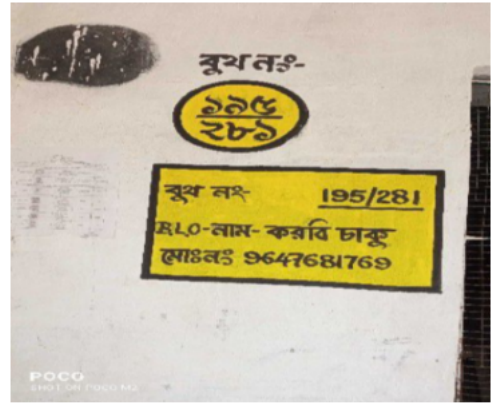

নির্বাচক নিবন্ধন আধিকারিকের স্বাক্ষর

Nazri Naksha

Google Map View

Polling Station Building Front View

Polling Station Front View

Cad View

Key MAP View

বিধানসভা নির্বাচনক্ষেত্রের নং, নাম : 195-জাঙ্গীপাড়া  
ভাগ নং, নাম : 1-রঞ্জপুর (অংশ) বেনেপুকুর পাড়, হাইত পাড়া