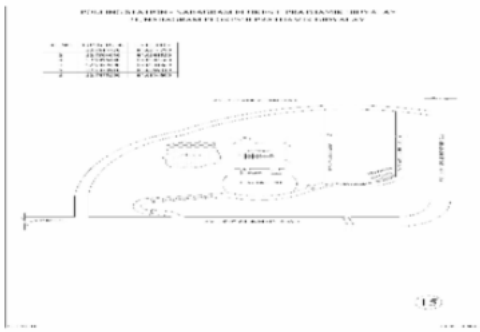

নির্বাচক নিবন্ধন আধিকারিকের স্বাক্ষর

Nazri Naksha

Google Map View

Polling Station Building Front View

Polling Station Front View

Cad View

Key MAP View

1 নাম : অনুনয় নন্দী পিতার নাম: আনন্দ কুমার নন্দী বাড়ির নং : n0009 বয়স : 40 লিঙ্গ : পুরুষ	BCJ2600534 ফটো উপলব্ধ	2 নাম : অভিনব নন্দী পিতার নাম: আশিস কুমার নন্দী বাড়ির নং : n0009 বয়স : 33 লিঙ্গ : পুরুষ	YAF1459577 ফটো উপলব্ধ	3 নাম : আনন্দ কুমার নন্দী পিতার নাম: রঞ্জন কুমার নন্দী বাড়ির নং : n0009 বয়স : 69 লিঙ্গ : পুরুষ	BCJ0146225 ফটো উপলব্ধ
4 নাম : লতা নন্দী স্বামীর নাম: আনন্দ কুমার নন্দী বাড়ির নং : n0009 বয়স : 57 লিঙ্গ : মহিলা	BCJ0146233 ফটো উপলব্ধ	5 নাম : সুস্মিতা নন্দী স্বামীর নাম: অনুনয় নন্দী বাড়ির নং : n0009 বয়স : 31 লিঙ্গ : মহিলা	BYQ2820579 ফটো উপলব্ধ	6 নাম : অনুরূপ নন্দী পিতার নাম: আনন্দ কুমার নন্দী বাড়ির নং : n0009 বয়স : 32 লিঙ্গ : পুরুষ	YAF1492974 ফটো উপলব্ধ
7 নাম : আশিস কুমার নন্দী পিতার নাম: রঞ্জন কুমার নন্দী বাড়ির নং : n0009 বয়স : 64 লিঙ্গ : পুরুষ	WB/26/177/075768 ফটো উপলব্ধ	8 নাম : রিঙ্কু নন্দী স্বামীর নাম: আশিস কুমার নন্দী বাড়ির নং : n0009 বয়স : 54 লিঙ্গ : মহিলা	WB/26/177/075700 ফটো উপলব্ধ	9 নাম : বেচারাম কুণ্ডু পিতার নাম: গুইরাম কুণ্ডু বাড়ির নং : n0052 বয়স : 73 লিঙ্গ : পুরুষ	WB/26/177/075305 ফটো উপলব্ধ
10 নাম : গুত্রা কুণ্ডু স্বামীর নাম: বেচারাম কুণ্ডু বাড়ির নং : n0052 বয়স : 63 লিঙ্গ : মহিলা	WB/26/177/075329 ফটো উপলব্ধ	11 নাম : অশোক কুণ্ডু পিতার নাম: গুইরাম কুণ্ডু বাড়ির নং : n0052 বয়স : 68 লিঙ্গ : পুরুষ	WB/26/177/075613 ফটো উপলব্ধ	12 নাম : আল্পনা কুণ্ডু স্বামীর নাম: অশোক কুণ্ডু বাড়ির নং : n0052 বয়স : 59 লিঙ্গ : মহিলা	WB/26/177/075328 ফটো উপলব্ধ
13 নাম : অনিশ কুন্ডু পিতার নাম: অশোক কুন্ডু বাড়ির নং : n0052 বয়স : 33 লিঙ্গ : পুরুষ	YAF1303650 ফটো উপলব্ধ	14 নাম : অভিনীপ কুন্ডু পিতার নাম: অশোক কুন্ডু বাড়ির নং : n0052 বয়স : 30 লিঙ্গ : পুরুষ	YAF1810985 ফটো উপলব্ধ	15 নাম : সুকুমার কোলে পিতার নাম: জহর কোলে বাড়ির নং : n0056 বয়স : 66 লিঙ্গ : পুরুষ	WB/26/177/075530 ফটো উপলব্ধ
16 নাম : শিখা কোলে স্বামীর নাম: সুকুমার কোলে বাড়ির নং : n0056 বয়স : 59 লিঙ্গ : মহিলা	WB/26/177/075546 ফটো উপলব্ধ	17 নাম : শুভজিৎ কোলে পিতার নাম: সুকুমার কোলে বাড়ির নং : n0056 বয়স : 34 লিঙ্গ : পুরুষ	YAF1303692 ফটো উপলব্ধ	18 নাম : চন্দ্রকান্ত কোলে পিতার নাম: জহর কোলে বাড়ির নং : n0056 বয়স : 61 লিঙ্গ : পুরুষ	WB/26/177/075596 ফটো উপলব্ধ
19 নাম : লক্ষ্মীরানী কোলে স্বামীর নাম: চন্দ্রকান্ত কোলে বাড়ির নং : n0056 বয়স : 56 লিঙ্গ : মহিলা	BCJ2317683 ফটো উপলব্ধ	20 নাম : বিশ্বজিত কোলে পিতার নাম: চন্দ্রকান্ত কোলে বাড়ির নং : n0056 বয়স : 37 লিঙ্গ : পুরুষ	YAF0129064 ফটো উপলব্ধ	21 নাম : প্রসেনজিৎ কোলে পিতার নাম: চন্দ্রকান্ত কোলে বাড়ির নং : n0056 বয়স : 32 লিঙ্গ : পুরুষ	YAF1739366 ফটো উপলব্ধ
22 নাম : স্বপন কোলে পিতার নাম: জহর কোলে বাড়ির নং : n0056 বয়স : 53 লিঙ্গ : পুরুষ	BCJ2317709 ফটো উপলব্ধ	23 নাম : পূর্ণিমা কোলে স্বামীর নাম: স্বপন কোলে বাড়ির নং : n0056 বয়স : 54 লিঙ্গ : মহিলা	BCJ2317717 ফটো উপলব্ধ	24 নাম : ইন্দ্রজিৎ কোলে পিতার নাম: উত্তম কোলে বাড়ির নং : নং 56 বয়স : 25 লিঙ্গ : পুরুষ	YAF2048742 ফটো উপলব্ধ
25 নাম : অভিজিৎ কোলে পিতার নাম: সুকুমার কোলে বাড়ির নং : n0056 বয়স : 37 লিঙ্গ : পুরুষ	YAF0129049 ফটো উপলব্ধ	26 নাম : সুসমা কোলে স্বামীর নাম: বিশ্বজিৎ কোলে বাড়ির নং : n0056 বয়স : 34 লিঙ্গ : মহিলা	YAF1182419 ফটো উপলব্ধ	27 নাম : মনোজিৎ কোলে পিতার নাম: স্বপন কোলে বাড়ির নং : 56 বয়স : 24 লিঙ্গ : পুরুষ	YAF2269777 ফটো উপলব্ধ
28 নাম : পিঙ্কি কোলে স্বামীর নাম: অভিজিৎ কোলে বাড়ির নং : N0056 বয়স : 24 লিঙ্গ : মহিলা	YAF2270049 ফটো উপলব্ধ	29 নাম : মীরা কোলে স্বামীর নাম: উত্তম কুমার কোলে বাড়ির নং : n0056 বয়স : 47 লিঙ্গ : মহিলা	BCJ2317725 ফটো উপলব্ধ	30 নাম : উত্তম কোলে পিতার নাম: জহর কোলে বাড়ির নং : n0056 বয়স : 55 লিঙ্গ : পুরুষ	BCJ2317691 ফটো উপলব্ধ