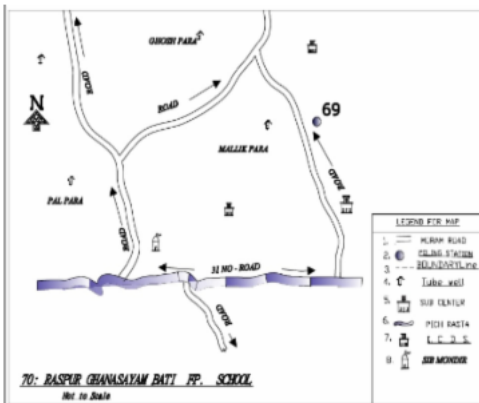

নির্বাচক নিবন্ধন আধিকারিকের স্বাক্ষর

Nazri Naksha

Google Map View

Polling Station Building Front View

Polling Station Front View

Cad View

Key MAP View

বিধানসভা নির্বাচনক্ষেত্রের নং, নাম : 195-জাঙ্গীপাড়া
ভাগ নং, নাম : 1-ঘনশ্যামপুর, (উত্তর ও দক্ষিণ) নেড়ামাধবপুর