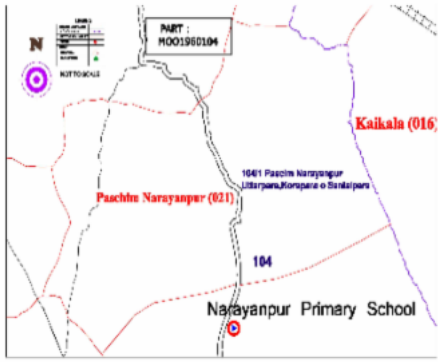

নির্বাচক নিবন্ধন আধিকারিকের স্বাক্ষর

Nazri Naksha

Google Map View

Polling Station Building Front View

Polling Station Front View

Cad View

Key MAP View

বিধানসভা নির্বাচনক্ষেত্রের নং, নাম : 196-হরিপাল
ভাগ নং, নাম : 1-পল্লনারায়নপুর উঃপাড়া,কোড়াপাড়া ও সাঁওতালপাড়া