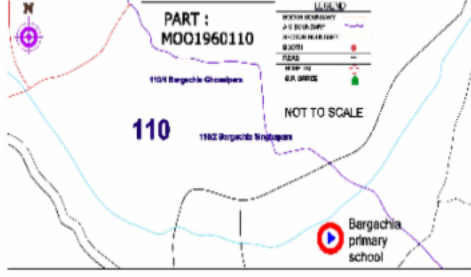

Nazri Naksha