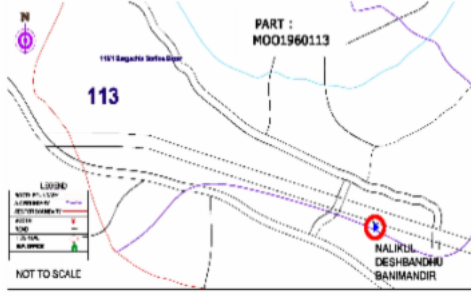

Nazri Naksha