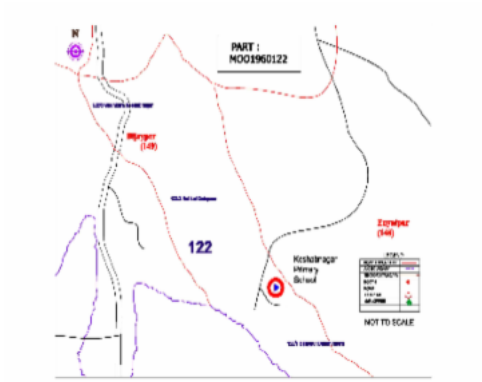

Nazri Naksha