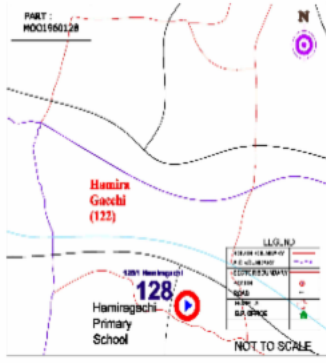

Nazri Naksha