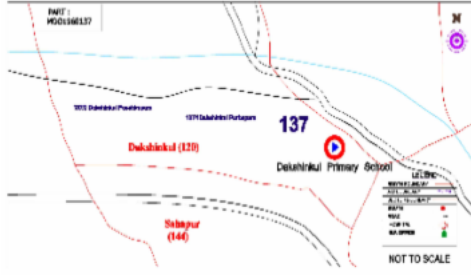

Nazri Naksha