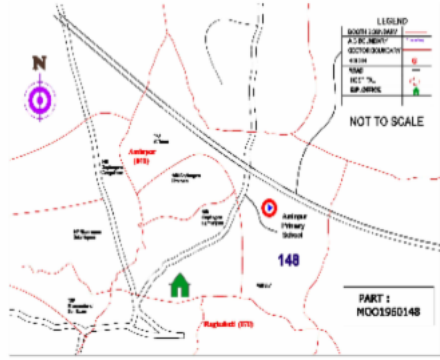

Nazri Naksha