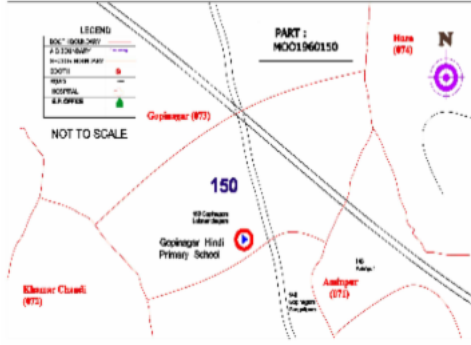

Nazri Naksha