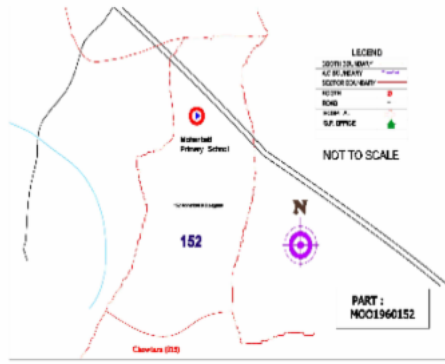

Nazri Naksha