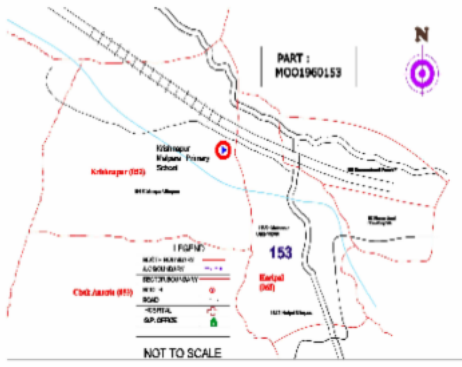

Nazri Naksha