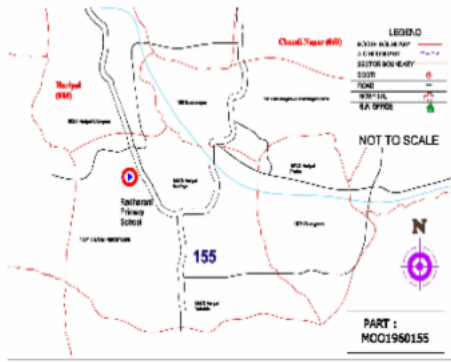

Nazri Naksha