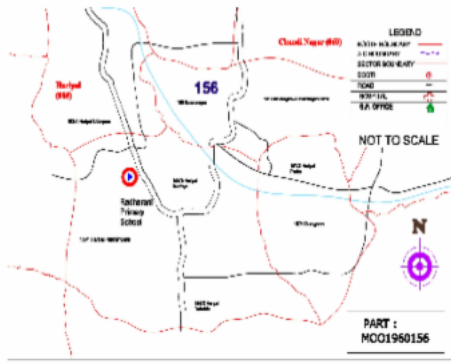

Nazri Naksha