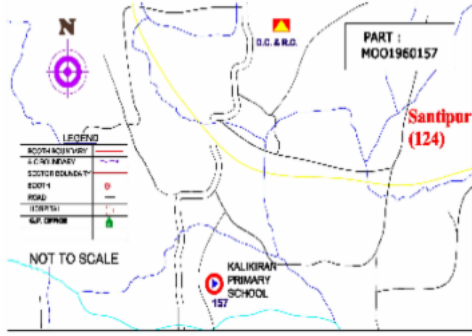

Nazri Naksha