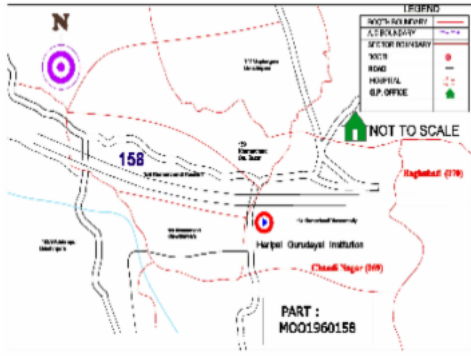

Nazri Naksha