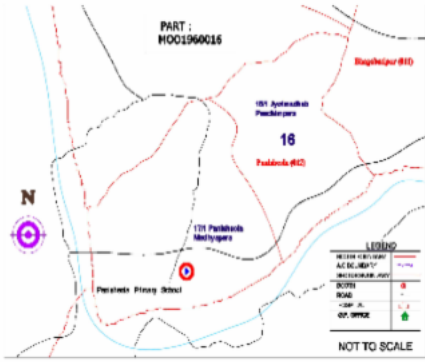

Nazri Naksha