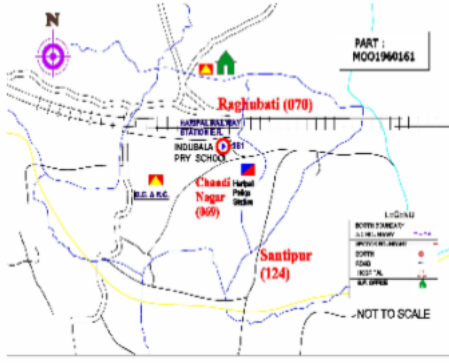

Nazri Naksha