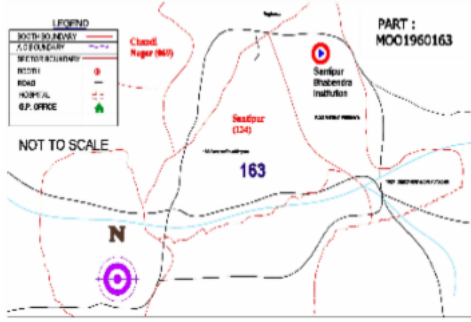

Nazri Naksha