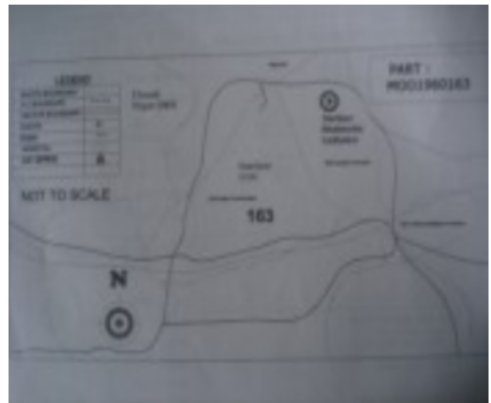

নির্বাচক নিবন্ধন আধিকারিকের স্বাক্ষর

Nazri Naksha

Google Map View

Polling Station Building Front View

Polling Station Front View

Cad View

Key MAP View

1 নাম : কেয়া ঘোষ স্বামীর নাম: শিবশংকর ঘোষ বাড়ির নং : n0044 বয়স : 58 লিঙ্গ : মহিলা	WB/27/184/396566	ফটো উপলব্ধ	2 নাম : মনুয়া ঘোষ স্বামীর নাম: ললিত ঘোষ বাড়ির নং : n0044 বয়স : 58 লিঙ্গ : মহিলা	WB/27/184/396568	ফটো উপলব্ধ	3 নাম : সেখ আঃ রহমান পিতার নাম: সেখ আঃ গনি বাড়ির নং : n0021 বয়স : 44 লিঙ্গ : পুরুষ	HPM2166866	ফটো উপলব্ধ
4 নাম : সেখ আব্দুল গেনী পিতার নাম: সেখ আব্দুল জলিল বাড়ির নং : n0021 বয়স : 71 লিঙ্গ : পুরুষ	UAA2645109	ফটো উপলব্ধ	5 নাম : সেতারা বেগম স্বামীর নাম: সেখ রাজা হোসেন বাড়ির নং : n0019 বয়স : 38 লিঙ্গ : মহিলা	UAA1344407	ফটো উপলব্ধ	6 নাম : রেশমা খাতুন স্বামীর নাম: সেখ সানোয়ার আলি বাড়ির নং : n0017 বয়স : 42 লিঙ্গ : মহিলা	HPM1910892	ফটো উপলব্ধ
7 নাম : কামরুন্নেসা বেগম স্বামীর নাম: আবদুলমালেক বাড়ির নং : n0017 বয়স : 68 লিঙ্গ : মহিলা	WB/27/184/396208	ফটো উপলব্ধ	8 নাম : সামসুন্নেসা বেগম স্বামীর নাম: সেইদুল ইসলাম বাড়ির নং : n0017 বয়স : 73 লিঙ্গ : মহিলা	HPM0747691	ফটো উপলব্ধ	9 নাম : বেনজির খাতুন পিতার নাম: সেখ সিরাজুল ইসলাম বাড়ির নং : n0015 বয়স : 32 লিঙ্গ : মহিলা	UAA1534239	ফটো উপলব্ধ
10 নাম : সেখ জামিরুল ইসলাম পিতার নাম: সেখ সিরাজুল ইসলাম বাড়ির নং : 110 বয়স : 37 লিঙ্গ : পুরুষ	UAA0651315	ফটো উপলব্ধ	11 নাম : সেখ সাবির আলি পিতার নাম: সেখ সবুর আলি বাড়ির নং : n0008 বয়স : 30 লিঙ্গ : পুরুষ	UAA1767953	ফটো উপলব্ধ	12 নাম : সেখ সাহাদাত পিতার নাম: সেখ আঃ সামাদ বাড়ির নং : n0007 বয়স : 49 লিঙ্গ : পুরুষ	HPM1308121	ফটো উপলব্ধ
13 নাম : সেখ আব্দুল সাত্তার পিতার নাম: সেখ আব্দুল সালাম বাড়ির নং : n0007 বয়স : 32 লিঙ্গ : পুরুষ	UAA1643816	ফটো উপলব্ধ	14 নাম : সেখ আব্দুল গফফার পিতার নাম: সেখ আব্দুল সালাম বাড়ির নং : n0007 বয়স : 39 লিঙ্গ : পুরুষ	UAA1643824	ফটো উপলব্ধ	15 নাম : সেখ আব্দুল সয়্যাদ পিতার নাম: সেখ রেজাক বাড়ির নং : n0007 বয়স : 78 লিঙ্গ : পুরুষ	UAA1265156	ফটো উপলব্ধ
16 নাম : সেখ আঃ গফুর পিতার নাম: সেখ রেজাক বাড়ির নং : 101 বয়স : 58 লিঙ্গ : পুরুষ	UAA0651364	ফটো উপলব্ধ	17 নাম : খুকিমনি বিবি স্বামীর নাম: সেখ কুরবান আলি বাড়ির নং : n0028 বয়স : 35 লিঙ্গ : মহিলা	UAA1767995	ফটো উপলব্ধ	18 নাম : কাসেম আলি সেখ পিতার নাম: সামসের সেখ বাড়ির নং : n0028 বয়স : 51 লিঙ্গ : পুরুষ	WB/27/184/396095	ফটো উপলব্ধ
19 নাম : মনোয়ারাবিবি স্বামীর নাম: সামসের বাড়ির নং : n0028 বয়স : 71 লিঙ্গ : মহিলা	WB/27/184/396091	ফটো উপলব্ধ	20 নাম : সেখ ইদরিস আলি পিতার নাম: মনসুর আলি বাড়ির নং : n0027 বয়স : 44 লিঙ্গ : পুরুষ	HPM1373752	ফটো উপলব্ধ	21 নাম : সেখ কুদ্দুস আলি পিতার নাম: মনসুর আলি বাড়ির নং : n0027 বয়স : 45 লিঙ্গ : পুরুষ	HPM2351401	ফটো উপলব্ধ
22 নাম : সেখ রোস্তম আলি পিতার নাম: সেখ মনসুর বাড়ির নং : n0027 বয়স : 55 লিঙ্গ : পুরুষ	WB/27/184/396350	ফটো উপলব্ধ	23 নাম : সেখ ইউসুফ আলি পিতার নাম: সেখ মনসুর আলি বাড়ির নং : n0027 বয়স : 36 লিঙ্গ : পুরুষ	UAA1643741	ফটো উপলব্ধ	24 নাম : সেখ মনসুর আলি পিতার নাম: সেখ আযুব বাড়ির নং : n0027 বয়স : 78 লিঙ্গ : পুরুষ	WB/27/184/396325	ফটো উপলব্ধ
25 নাম : মনির আলম পিতার নাম: বদরুল আলম বাড়ির নং : n0026 বয়স : 70 লিঙ্গ : পুরুষ	WB/27/184/396121	ফটো উপলব্ধ	26 নাম : সেখ মনিরুল আলম পিতার নাম: সেখ আমিরুল আলম বাড়ির নং : n0025 বয়স : 36 লিঙ্গ : পুরুষ	UAA1344373	ফটো উপলব্ধ	27 নাম : ফিরোজা খাতুন পিতার নাম: সেখ আমিরুল আলম বাড়ির নং : n0025 বয়স : 40 লিঙ্গ : মহিলা	UAA1344365	ফটো উপলব্ধ
28 নাম : হোসেনারা বেগম স্বামীর নাম: সেখ স্বামিরুল আলম বাড়ির নং : n0025 বয়স : 31 লিঙ্গ : মহিলা	UAA1643899	ফটো উপলব্ধ	29 নাম : সেখ স্বামিরুল আলম পিতার নাম: সেখ আমিরুল আলম বাড়ির নং : n0025 বয়স : 43 লিঙ্গ : পুরুষ	HPM2463057	ফটো উপলব্ধ	30 নাম : সেখ আমিরুল আলম পিতার নাম: সেখ মুকম বাড়ির নং : n0025 বয়স : 78 লিঙ্গ : পুরুষ	WB/27/184/396168	ফটো উপলব্ধ