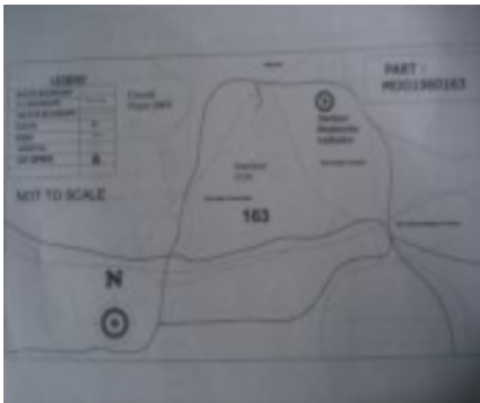

নির্বাচক নিবন্ধন আধিকারিকের স্বাক্ষর

Nazri Naksha

Google Map View

Polling Station Building Front View

Polling Station Front View

Cad View

Key MAP View

1 নাম : কেয়া ঘোষ স্বামীর নাম: শিবশংকর ঘোষ বাড়ির নং : n0044 বয়স : 58 লিঙ্গ : মহিলা	WB/27/184/396566	ফটো উপলব্ধ	2 নাম : মনুয়া ঘোষ স্বামীর নাম: ললিত ঘোষ বাড়ির নং : n0044 বয়স : 58 লিঙ্গ : মহিলা	WB/27/184/396568	ফটো উপলব্ধ	3 নাম : সেখ আঃ রহমান পিতার নাম: সেখ আঃ গনি বাড়ির নং : n0021 বয়স : 44 লিঙ্গ : পুরুষ	HPM2166866	ফটো উপলব্ধ
4 নাম : সেখ আব্দুল গেনী পিতার নাম: সেখ আব্দুল জলিল বাড়ির নং : n0021 বয়স : 71 লিঙ্গ : পুরুষ	UAA2645109	ফটো উপলব্ধ	5 নাম : সেতারা বেগম স্বামীর নাম: সেখ রাজা হোসেন বাড়ির নং : n0019 বয়স : 38 লিঙ্গ : মহিলা	UAA1344407	ফটো উপলব্ধ	6 নাম : রেশমা খাতুন স্বামীর নাম: সেখ সানোয়ার আলি বাড়ির নং : n0017 বয়স : 42 লিঙ্গ : মহিলা	HPM1910892	ফটো উপলব্ধ
7 নাম : কামরুন্নেসা বেগম স্বামীর নাম: আবদুলমালেক বাড়ির নং : n0017 বয়স : 68 লিঙ্গ : মহিলা	WB/27/184/396208	ফটো উপলব্ধ	8 নাম : সামসুন্নেসা বেগম স্বামীর নাম: সেইদুল ইসলাম বাড়ির নং : n0017 বয়স : 73 লিঙ্গ : মহিলা	HPM0747691	ফটো উপলব্ধ	9 নাম : বেনজির খাতুন পিতার নাম: সেখ সিরাজুল ইসলাম বাড়ির নং : n0015 বয়স : 32 লিঙ্গ : মহিলা	UAA1534239	ফটো উপলব্ধ
10 নাম : সেখ জামিরুল ইসলাম পিতার নাম: সেখ সিরাজুল ইসলাম বাড়ির নং : 110 বয়স : 37 লিঙ্গ : পুরুষ	UAA0651315	ফটো উপলব্ধ	11 নাম : সেখ সাবির আলি পিতার নাম: সেখ সবুর আলি বাড়ির নং : n0008 বয়স : 30 লিঙ্গ : পুরুষ	UAA1767953	ফটো উপলব্ধ	12 নাম : সেখ সাহাদাত পিতার নাম: সেখ আঃ সামাদ বাড়ির নং : n0007 বয়স : 49 লিঙ্গ : পুরুষ	HPM1308121	ফটো উপলব্ধ
13 নাম : সেখ আব্দুল সাত্তার পিতার নাম: সেখ আব্দুল সালাম বাড়ির নং : n0007 বয়স : 32 লিঙ্গ : পুরুষ	UAA1643816	ফটো উপলব্ধ	14 নাম : সেখ আব্দুল গফফার পিতার নাম: সেখ আব্দুল সালাম বাড়ির নং : n0007 বয়স : 39 লিঙ্গ : পুরুষ	UAA1643824	ফটো উপলব্ধ	15 নাম : সেখ আব্দুল সয়্যাদ পিতার নাম: সেখ রেজাক বাড়ির নং : n0007 বয়স : 78 লিঙ্গ : পুরুষ	UAA1265156	ফটো উপলব্ধ
16 নাম : সেখ আঃ গফুর পিতার নাম: সেখ রেজাক বাড়ির নং : 101 বয়স : 58 লিঙ্গ : পুরুষ	UAA0651364	ফটো উপলব্ধ	17 নাম : খুকিমনি বিবি স্বামীর নাম: সেখ কুরবান আলি বাড়ির নং : n0028 বয়স : 35 লিঙ্গ : মহিলা	UAA1767995	ফটো উপলব্ধ	18 নাম : কাসেম আলি সেখ পিতার নাম: সামসের সেখ বাড়ির নং : n0028 বয়স : 51 লিঙ্গ : পুরুষ	WB/27/184/396095	ফটো উপলব্ধ
19 নাম : মনোয়ারাবিবি স্বামীর নাম: সামসের বাড়ির নং : n0028 বয়স : 71 লিঙ্গ : মহিলা	WB/27/184/396091	ফটো উপলব্ধ	20 নাম : সেখ ইদরিস আলি পিতার নাম: মনসুর আলি বাড়ির নং : n0027 বয়স : 44 লিঙ্গ : পুরুষ	HPM1373752	ফটো উপলব্ধ	21 নাম : সেখ কুদ্দুস আলি পিতার নাম: মনসুর আলি বাড়ির নং : n0027 বয়স : 45 লিঙ্গ : পুরুষ	HPM2351401	ফটো উপলব্ধ
22 নাম : সেখ রোস্তম আলি পিতার নাম: সেখ মনসুর বাড়ির নং : n0027 বয়স : 55 লিঙ্গ : পুরুষ	WB/27/184/396350	ফটো উপলব্ধ	23 নাম : সেখ ইউসুফ আলি পিতার নাম: সেখ মনসুর আলি বাড়ির নং : n0027 বয়স : 36 লিঙ্গ : পুরুষ	UAA1643741	ফটো উপলব্ধ	24 নাম : সেখ মনসুর আলি পিতার নাম: সেখ আযুব বাড়ির নং : n0027 বয়স : 78 লিঙ্গ : পুরুষ	WB/27/184/396325	ফটো উপলব্ধ
25 নাম : মনির আলম পিতার নাম: বদরুল আলম বাড়ির নং : n0026 বয়স : 70 লিঙ্গ : পুরুষ	WB/27/184/396121	ফটো উপলব্ধ	26 নাম : সেখ মনিরুল আলম পিতার নাম: সেখ আমিরুল আলম বাড়ির নং : n0025 বয়স : 36 লিঙ্গ : পুরুষ	UAA1344373	ফটো উপলব্ধ	27 নাম : ফিরোজা খাতুন পিতার নাম: সেখ আমিরুল আলম বাড়ির নং : n0025 বয়স : 40 লিঙ্গ : মহিলা	UAA1344365	ফটো উপলব্ধ
28 নাম : হোসেনারা বেগম স্বামীর নাম: সেখ স্বামিরুল আলম বাড়ির নং : n0025 বয়স : 31 লিঙ্গ : মহিলা	UAA1643899	ফটো উপলব্ধ	29 নাম : সেখ স্বামিরুল আলম পিতার নাম: সেখ আমিরুল আলম বাড়ির নং : n0025 বয়স : 43 লিঙ্গ : পুরুষ	HPM2463057	ফটো উপলব্ধ	30 নাম : সেখ আমিরুল আলম পিতার নাম: সেখ মুকম বাড়ির নং : n0025 বয়স : 78 লিঙ্গ : পুরুষ	WB/27/184/396168	ফটো উপলব্ধ